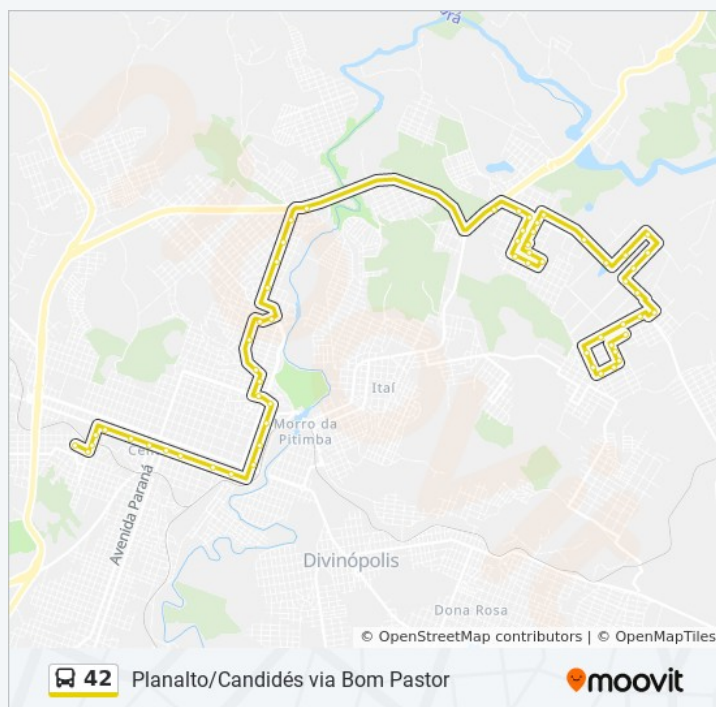

Av. Do Contorno, 800

Av. Miguel Rodrigues Filho, 2

Sentido: Planalto Via Bom Pastor E Floramar

59 pontos

[VER OS HORÁRIOS DA LINHA](#)

Av. Goitacases, 1310

Rua Carijós, 600

Rua Carijós, 690

Rua Yara, 33 | Toldos Oeste De Minas

Rua Rosana Noronha Guarany, 2000 | Centro De Distribuição Femsa

Rua Rosana Noronha Guarany, 501

Rua Iguaçu, 600

Rua Iguaçu, 640

Rua João De Oliveira, 690

Horários da linha de ônibus 42

Tabela de horários sentido Planalto Via Bom Pastor E Floramar

Domingo	09:30 - 16:30
Segunda-feira	16:20 - 19:10
Terça-feira	09:50 - 19:10
Quarta-feira	09:50 - 19:10
Quinta-feira	16:20 - 19:10
Sexta-feira	09:30 - 16:30
Sábado	09:10 - 16:30

Informações da linha de ônibus 42

Sentido: Planalto Via Bom Pastor E Floramar

Paradas: 59

Duração da viagem: 50 min

Resumo da linha:

Rua João De Oliveira, 810

Rua José Martins, 360

Rua Liberdade, 941