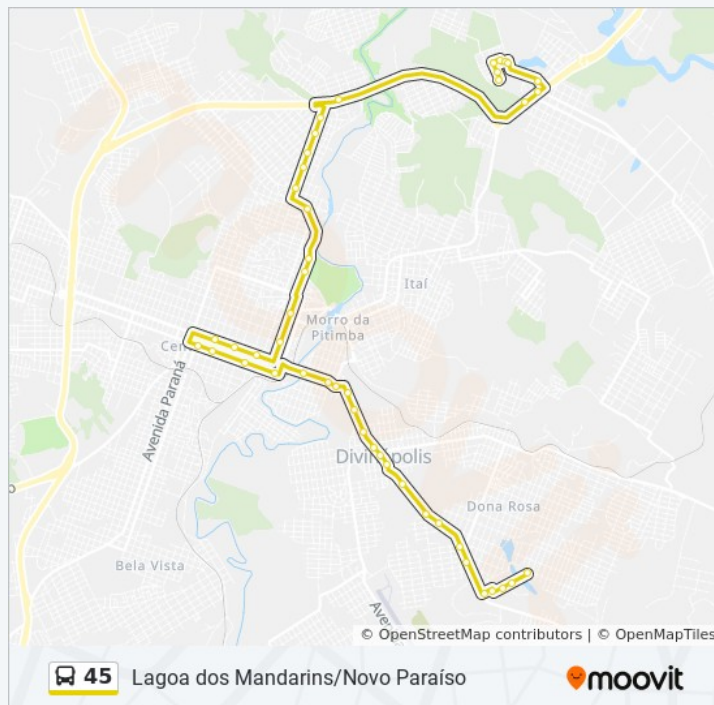

Rua Goiás, 406

Pça. Dulphe Pinto De Aguiar, 520

Av. Gabriel Passos, 46

Av. Gabriel Passos, 140 | Subestação Cemig

Av. Gabriel Passos, 304 | Linhas Urbanas

Av. Dolores De Aguiar Rabelo, 310

Av. Dolores De Aguiar Rabelo, 520

Av. Dolores De Aguiar Rabelo, 650

Quinta-feira

07:05 - 22:15

Sexta-feira

06:00 - 22:00

Sábado

05:05 - 22:20

Informações da linha de ônibus 45

Sentido: Novo Paraíso Até São Bento

Paradas: 53

Duração da viagem: 41 min

Resumo da linha:

Av. Dolores De Aguiar Rabelo, 1080

Av. Ayrton Senna Da Silva, 200

Av. Ayrton Senna Da Silva, 310

Av. Ayrton Senna Da Silva, 540

Rua Batido Do Sol, 420

Rua Batido Do Sol, 510

Rua Glaura, 100

Rua Campos Do Jordão, 2210

Rua Pedro Leopoldo, 241

Sentido: Novo Paraíso Via Eldorado

51 pontos

[VER OS HORÁRIOS DA LINHA](#)