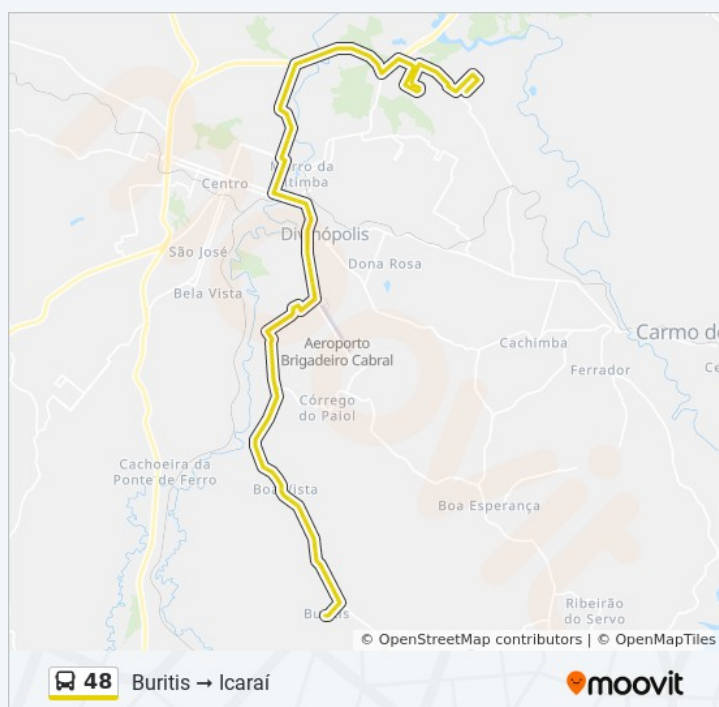

Av. Antonieta Fonseca, 561

Av. 7, 120

Rua Joubert Cavalieri Zeza, 281

Rua Joubert Cavalieri Zeza, 411

Rua Joubert Cavalieri Zeza, 351

terça-feira	18:50
quarta-feira	18:50
quinta-feira	18:50
sexta-feira	18:50
sábado	Fora de Operação

### Informações da linha de ônibus 48

**Sentido:** Buritis Icaraí Via Icaraí II E Sócio Educativo

**Paradas:** 86

**Duração da viagem:** 79 min

**Resumo da linha:**

Av. 1, 51

Rua Oribes Batista Leite, 980

Rua Oribes Batista Leite, 811