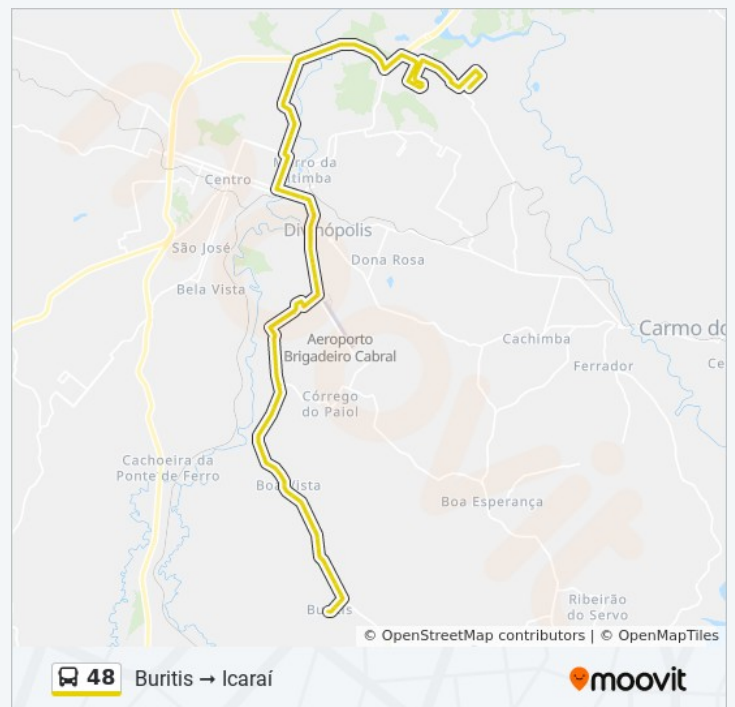

- Av. Joaquim André, 180
- Av. Joaquim André, 317
- Av. Jk, 1401 | Rodoviária
- Av. Jk, 401
- Av. Jk, 251 | Linhas Urbanas
- Av. 1º De Junho, 951 | Linhas Urbanas
- Av. 1º De Junho, 543 | Linhas Urbanas
- Rua Pernambuco, 59
- Rua Goiás, 26
- Rua Goiás, 406
- Pça. Dulphe Pinto De Aguiar, 520
- Av. Gabriel Passos, 46
- Av. Gabriel Passos, 140 | Subestação Cemig
- Rua Candidés, 120
- Av. Brig. Cabral, 1000
- Av. Brig. Cabral, 1150
- Rua Oribes Batista Leite, 456
- Rua Oribes Batista Leite, 570
- Rua Oribes Batista Leite, 650
- Rua Oribes Batista Leite, 700
- Rua Oribes Batista Leite, 810
- Rua Oribes Batista Leite, 980
- Av. 1, 50
- Rua Joubert Cavalieri Zeza, 350
- Rua Joubert Cavalieri Zeza, 410
- Rua Joubert Cavalieri Zeza, 474
- Av. 7, 121
- Av. Antonieta Fonseca, 560
- Av. Antonieta Fonseca, 840
- Av. Antonieta Fonseca, 1020
- Av. Antonieta Fonseca, 1200
- Av. Antonieta Fonseca, 1350

domingo	Fora de Operação
segunda-feira	06:32
terça-feira	06:32
quarta-feira	06:32
quinta-feira	06:32
sexta-feira	06:32
sábado	Fora de Operação

Informações da linha de ônibus 48

Sentido: Rodoviária Buritís

Paradas: 54

Duração da viagem: 45 min

Resumo da linha: