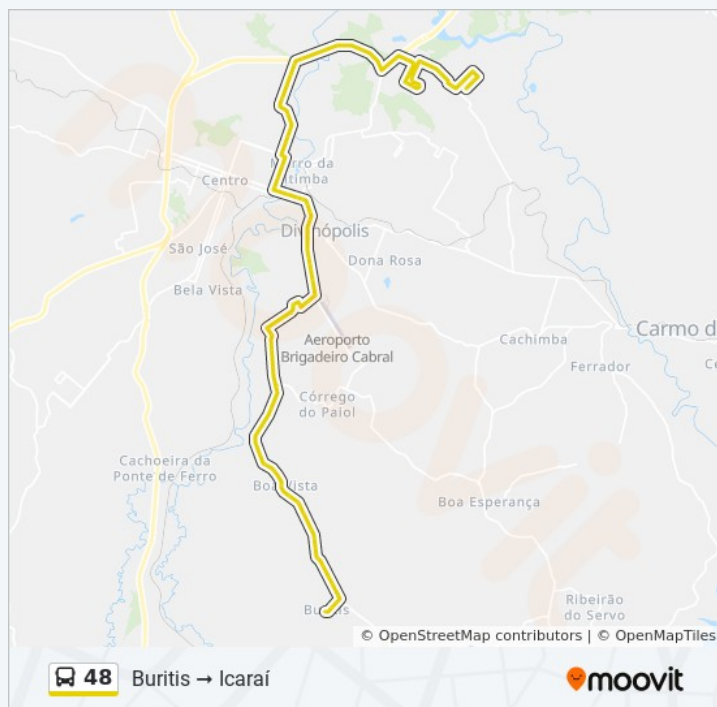

Duração da viagem: 85 min
Resumo da linha:

Dvl-050, Norte | Entr. Para Ribeirão Frio

Estr. Para Ribeirão Frio | Sentido Ribeirão Frio

Estr. Para Ribeirão Frio | Sentido Ribeirão Frio

Estr. Para Ribeirão Frio | Sentido Ribeirão Frio

Estr. Para Ribeirão Frio | Sentido Ribeirão Frio

Ponto De Retorno De Ribeirão Frio

Estr. Para Ribeirão Frio | Sentido Divinópolis

Estr. Para Ribeirão Frio | Sentido Divinópolis

Estr. Para Ribeirão Frio | Sentido Divinópolis

Estr. Para Ribeirão Frio | Sentido Divinópolis

Estr. Para Ribeirão Frio | Entr. Dvl-050, Sentido Divinópolis

Dvl-050, Norte

Dvl-050, Norte

Dvl-050, Norte

Dvl-050, Norte

Dvl-050, Norte | Boa Vista

Dvl-050, Norte

Dvl-050, Norte

Dvl-050, Norte | Entr. Dvl-478

Dvl-050, Norte

Dvl-050, Norte | Entr. Fazenda Café Divinópolis

Dvl-050, Norte | Entr. Dvl-384

Dvl-050, Norte | B. Costa Azul

Av. Dos Buritis, 311

Av. Dos Buritis

Av. Antonieta Fonseca, 1351

Av. Antonieta Fonseca, 1201

Av. Antonieta Fonseca, 1021

Av. Antonieta Fonseca, 835

Av. Antonieta Fonseca, 561

Av. 7, 120

Rua Joubert Cavalieri Zeza, 281