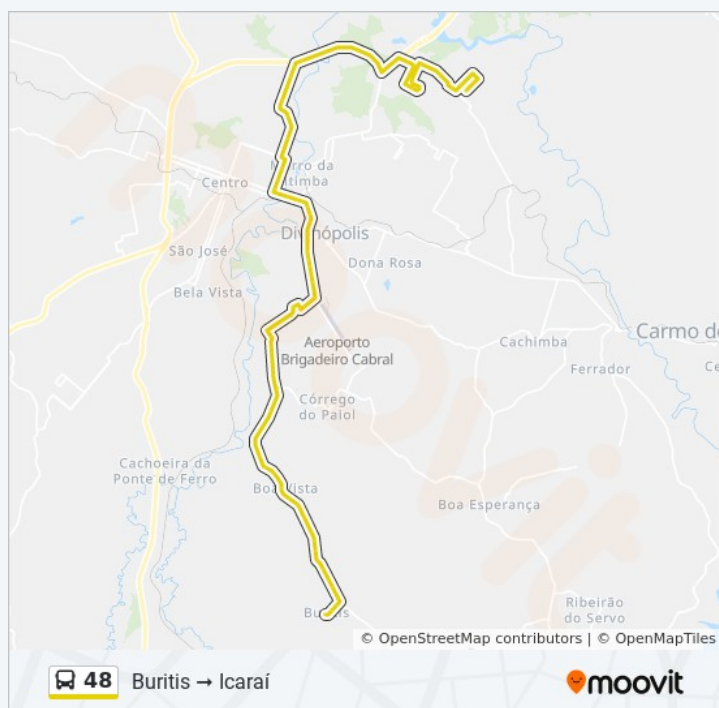

## Horários da linha de ônibus 48

Tabela de horários sentido Icaraí Buritit Via Ribeirão Frio

domingo	Fora de Operação
segunda-feira	Fora de Operação
terça-feira	Fora de Operação
quarta-feira	Fora de Operação
quinta-feira	Fora de Operação
sexta-feira	Fora de Operação
sábado	11:20

## Informações da linha de ônibus 48

**Sentido:** Icaraí Buritit Via Ribeirão Frio

**Paradas:** 91

**Duração da viagem:** 72 min

**Resumo da linha:**

Av. Jk, 251 | Linhas Urbanas

Av. 1º De Junho, 951 | Linhas Urbanas