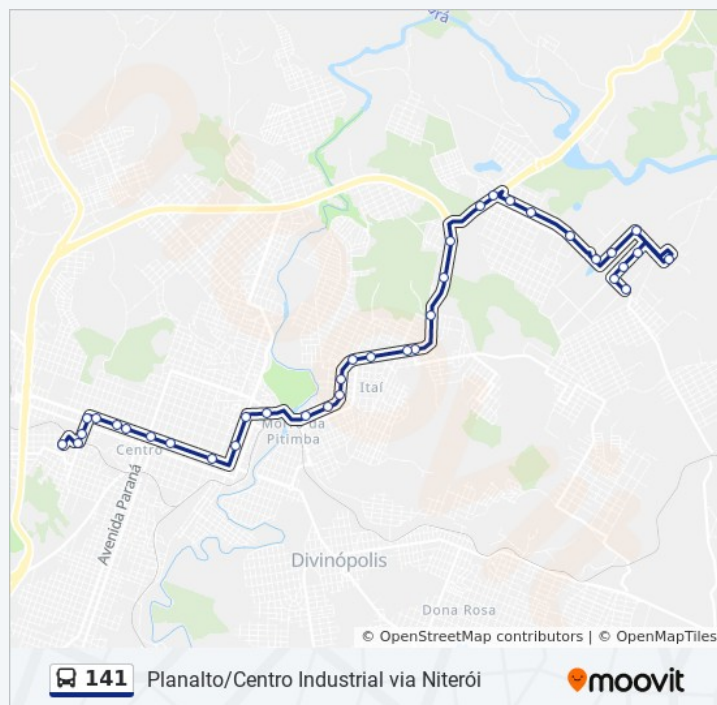

Rua Itapecerica, 200

Av. 1º De Junho, 951 | Linhas Urbanas

Av. 1º De Junho, 543 | Linhas Urbanas

Rua Goiás, 522

Rua Goiás, 1138

Rua Goiás, 1420

Rua Goiás, 1780

Rua Goiás, 1882 | Cincal

### Informações da linha de ônibus 141

**Sentido:** Ferdil Igreja Nsa. Da Guia Via Niterói

**Paradas:** 38

**Duração da viagem:** 26 min

**Resumo da linha:**

Av. Do Contorno, 800

Av. Miguel Rodrigues Filho, 2

## Sentido: Planalto Centro Industrial Via Niterói

49 pontos

[VER OS HORÁRIOS DA LINHA](#)

Av. Miguel Rodrigues Filho, 2

Rua João Lara, 229

Rua Itambé, 21

Rua Itambé, 60

Rua Pernambuco, 2051