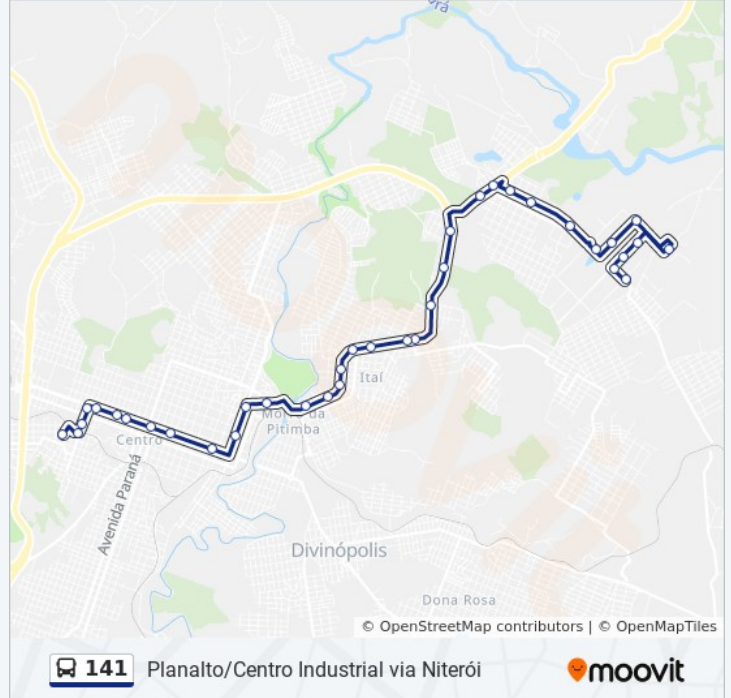

Av. Gov. Magalhães Pinto, 1005

Av. Gov. Magalhães Pinto, 797

Av. Gov. Magalhães Pinto, 541

Av. Gov. Magalhães Pinto, 197

Rua Itapecerica, 200

Av. 1º De Junho, 951 | Linhas Urbanas

Av. 1º De Junho, 543 | Linhas Urbanas

Rua Goiás, 522

Rua Goiás, 1138

Rua Goiás, 1420

Rua Goiás, 1780

Rua Goiás, 1882 | Cincal

Rua Goiás, 2310

Rua Itambé, 201

Rua Itambé, 61

Av. Do Contorno, 800

Av. Miguel Rodrigues Filho, 2

**Sentido: Ferdil Igreja Nsa. Da Guia Via Niterói**

38 pontos

[VER OS HORÁRIOS DA LINHA](#)

Rua Rosana Noronha Guarany, 501

Rua Iguaçu, 600

Rua Iguaçu, 640

Rua João De Oliveira, 810

Rua José Martins, 360

Rua Liberdade, 941

Rua Liberdade, 751

Rua Itararé, 601

Rua Itararé, 501

Rua Itararé, 371

Rua Rosana Noronha Guarany, 261