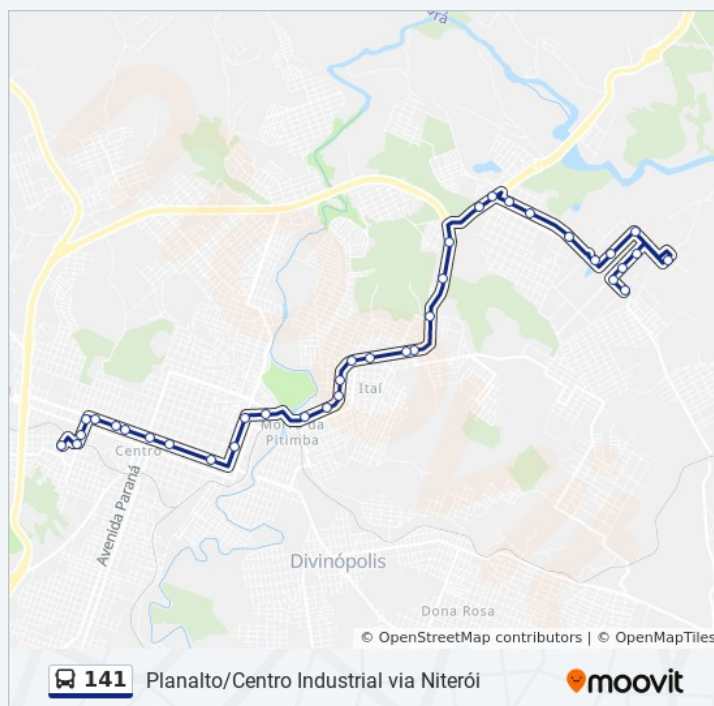

Av. Gov. Magalhães Pinto, 1270

Av. Gov. Magalhães Pinto, 1574

Av. Gov. Magalhães Pinto, 2074

Av. Gov. Magalhães Pinto, 2210

Av. Gov. Magalhães Pinto, 2400

Av. Gov. Magalhães Pinto, 2540 | Ferroeste

Av. Gov. Magalhães Pinto, 2750

## Horários da linha de ônibus 141

Tabela de horários sentido Planalto Centro Industrial Via Niterói

Domingo	Fora de Operação
Segunda-feira	05:20 - 07:50
Terça-feira	05:20 - 07:50
Quarta-feira	05:20 - 07:50
Quinta-feira	05:20 - 07:50
Sexta-feira	Fora de Operação
Sábado	Fora de Operação

## Informações da linha de ônibus 141

**Sentido:** Planalto Centro Industrial Via Niterói

**Paradas:** 49

**Duração da viagem:** 34 min

**Resumo da linha:**

Av. Gov. Magalhães Pinto, 4500

Anel Rdv. Pres. Tancredo Neves, 1555

Av. Brasil, 200

Rua Itararé, 370

Rua Itararé, 490

Rua Itararé, 590

Rua Liberdade, 750

Rua Liberdade, 940

Rua José Martins, 361

Rua Paraíso, 851