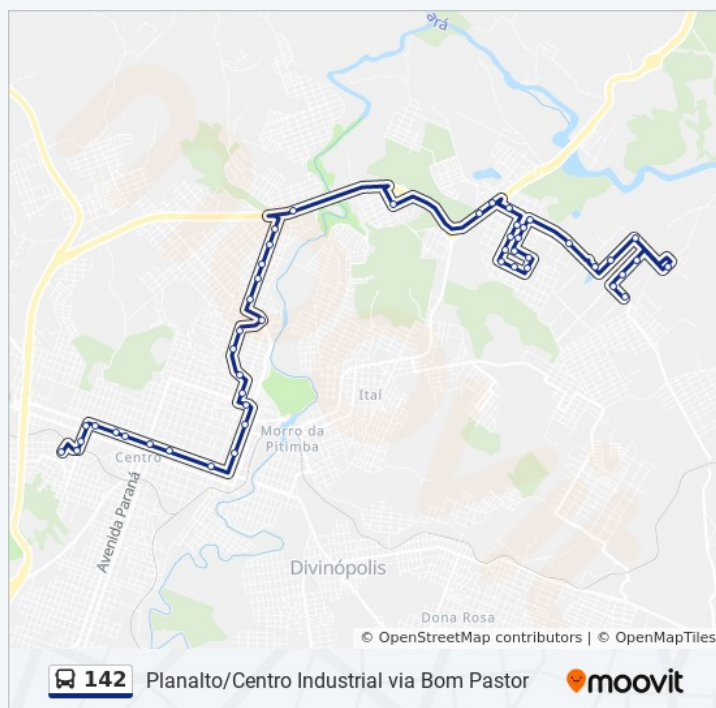

Av. 7 De Setembro, 590

Av. Joaquim André, 805

Av. Joaquim André, 317

Av. Jk, 1730

Av. Jk, 2026

Av. Jk, 2250 | Hospital Santa Mônica

Av. Jk, 2450

Anel Rdv. Pres. Tancredo Neves, 4355

Anel Rdv. Pres. Tancredo Neves, 1555

Av. Brasil, 200

Rua Itararé, 370

Rua Itararé, 490

Rua Itararé, 590

Rua Liberdade, 750

Rua Liberdade, 940

Rua José Martins, 361

Informações da linha de ônibus 142

Sentido: Igreja Nsa. Da Guia Centro Industrial
Via Bom Pastor

Paradas: 42

Duração da viagem: 30 min

Resumo da linha:

Rua Iguaçu, 645

Rua Iguaçu, 601

Rua Rosana Noronha Guarany, 500

**Sentido: Planalto Centro Industrial Via Bom
Pastor**

47 pontos

[VER OS HORÁRIOS DA LINHA](#)

Av. Miguel Rodrigues Filho, 2

Rua João Lara, 229

Rua Itambé, 21

Rua Itambé, 60

Rua Pernambuco, 2051