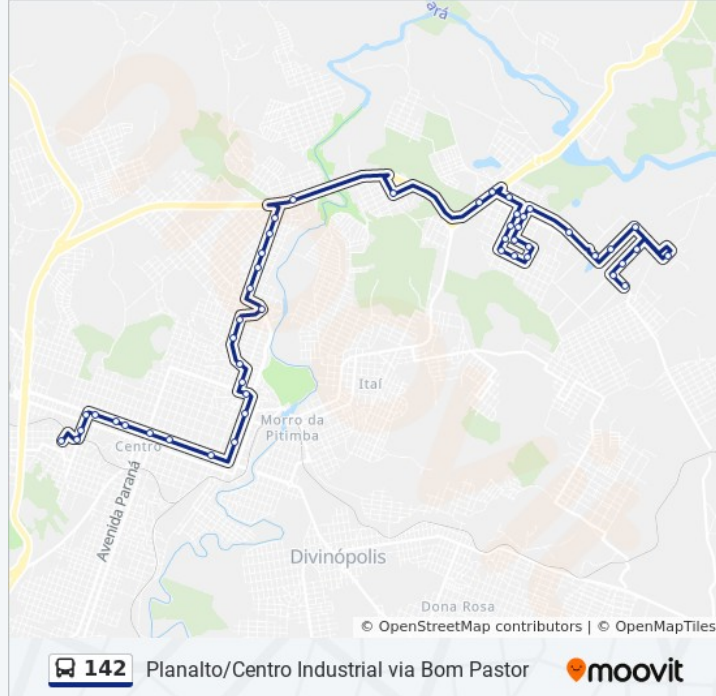

Av. Jk, 1675

Av. Jk, 1401 | Rodoviária

Av. 7 De Setembro, 809

Av. 7 De Setembro, 531

Rua São Sebastião, 145

Av. Antônio Olímpio De Moraes, 1341

Av. Divino Espírito Santo, 55

Av. 1º De Junho, 951 | Linhas Urbanas

Av. 1º De Junho, 543 | Linhas Urbanas

Rua Goiás, 522

Rua Goiás, 1138

Rua Goiás, 1420

Rua Goiás, 1780

Rua Goiás, 1882 | Cincal

Rua Goiás, 2310

Rua Itambé, 201

Rua Itambé, 61

Av. Do Contorno, 800

Av. Miguel Rodrigues Filho, 2

Sentido: Igreja Nsa. Da Guia Centro Industrial Via Bom Pastor

42 pontos

Horários da linha de ônibus 142

Tabela de horários sentido Igreja Nsa. Da Guia
Centro Industrial Via Bom Pastor

Anel Rdv. Pres. Tancredo Neves, 1555

Av. Brasil, 200

Rua Itararé, 370

Rua Itararé, 490

Rua Itararé, 590

Rua Liberdade, 750

Rua Liberdade, 940

Rua José Martins, 361