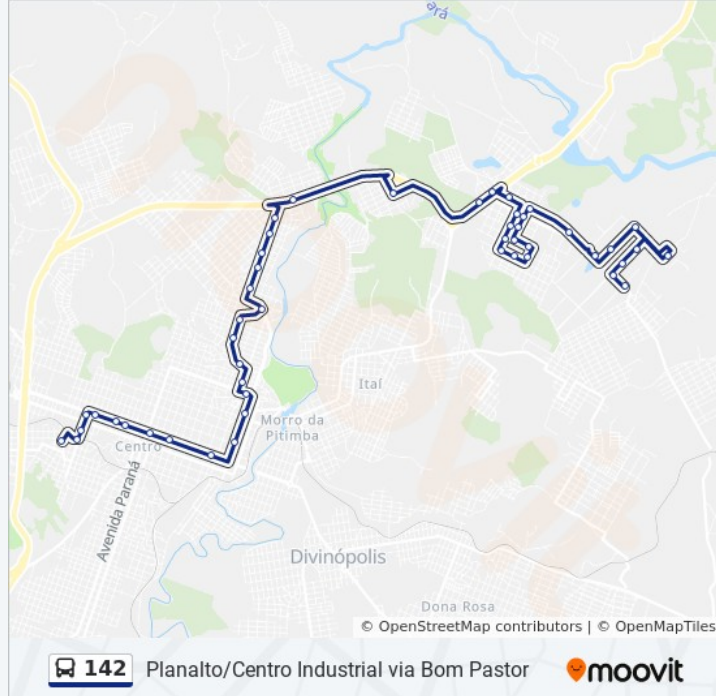

Anel Rdv. Pres. Tancredo Neves, 1555

Av. Brasil, 200

Rua Itararé, 370

Rua Itararé, 490

Rua Itararé, 590

Rua Liberdade, 750

Rua Liberdade, 940

Rua José Martins, 361

Rua Itararé, 370

Rua Itararé, 490

Rua Itararé, 590

Rua Liberdade, 750

Rua Liberdade, 940

Rua José Martins, 361

Rua Paraíso, 851

Rua Iguaçu, 801

Rua Iguaçu, 645

Rua Iguaçu, 601

Rua Rosana Noronha Guarany, 500

Rua Rosana Noronha Guarany, 1600 | Pneus Avenida

Rua Yara, 40

Rua Wilson Santos, 1221

Rua Luís Guilherme, 1100

Rua Benedito Gonçalves, 1500

Rua Benedito Gonçalves, 1580

Rua Yara, 520

Rua Yara, 700

Sentido: Planalto Centro Industrial Via Bom Pastor E Icarai II

Horários da linha de ônibus 142

52 pontos

[VER OS HORÁRIOS DA LINHA](#)

Av. Miguel Rodrigues Filho, 2