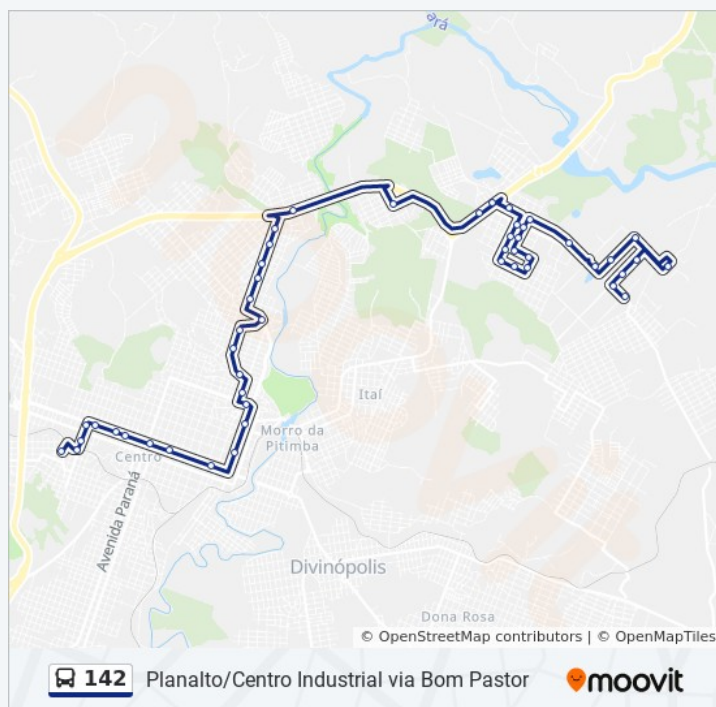

Rua João De Oliveira, 810

Rua José Martins, 360

Rua Liberdade, 941

Rua Liberdade, 751

Rua Itararé, 601

Rua Itararé, 501

Rua Itararé, 371

Rua Rosana Noronha Guarany, 261

Av. Do Contorno, 800

Informações da linha de ônibus 142

Sentido: Tricostura Igreja Nsa. Da Guia Via Bom Pastor

Paradas: 40

Duração da viagem: 36 min

Resumo da linha:

Os horários e os mapas do itinerário da linha de ônibus 142 estão disponíveis, no formato PDF offline, no site: moovitapp.com. Use o [Moovit App](#) e viaje de transporte público por Divinópolis e Região! Com o Moovit você poderá ver os horários em tempo real dos ônibus, trem e metrô, e receber direções passo a passo durante todo o percurso!