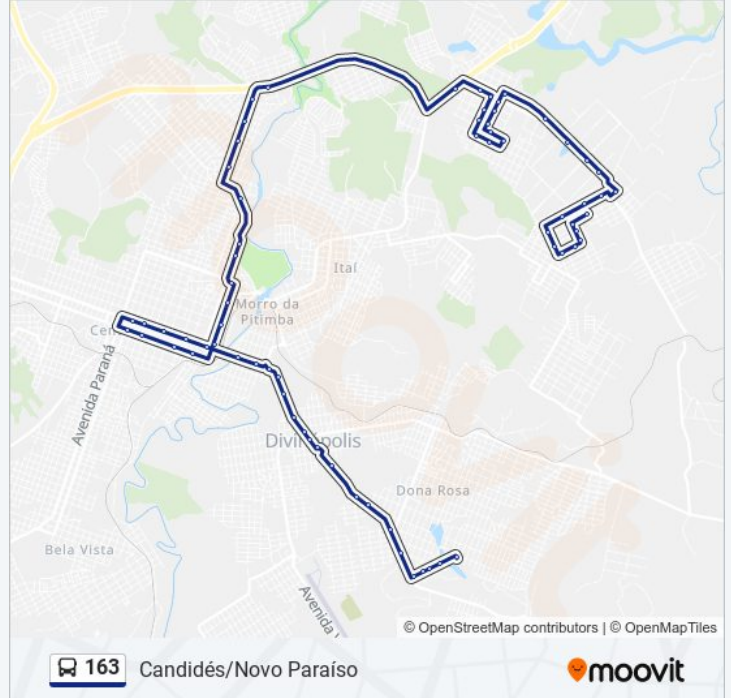

Av. Jk, 2450

Anel Rdv. Pres. Tancredo Neves, 4355

Anel Rdv. Pres. Tancredo Neves, 1555

Av. Brasil, 200

Rua Itararé, 370

Rua Itararé, 490

Rua Itararé, 590

Rua Liberdade, 750

Rua Liberdade, 940

Rua José Martins, 361

Rua Paraíso, 851

Rua Iguaçu, 801

Rua Iguaçu, 645

Rua Iguaçu, 601

Rua Rosana Noronha Guarany, 500

Rua Rosana Noronha Guarany, 1600 | Pneus  
Avenida

Rua Yara, 40

Rua Yara, 520

Rua Yara, 700

Av. Guajajaras, 950

Av. Anhanguera, 1070

Av. Anhanguera, 1270

Av. Anhanguera, 1630

Rua Peri, 540

Rua Peri, 720

Av. Dr. Sílvio Caldas, 1761

Av. Dr. Sílvio Caldas, 1621

Rua Carijós, 781

Rua Carijós, 691

Rua Carijós, 601

Av. Goitacases, 1310

Os horários e os mapas do itinerário da linha de ônibus 163 estão disponíveis, no formato PDF offline, no site: [moovitapp.com](https://moovitapp.com). Use o [Moovit App](#) e viaje de transporte público por Divinópolis e Região! Com o Moovit você poderá ver os horários em tempo real dos ônibus, trem e metrô, e receber direções passo a passo durante todo o percurso!