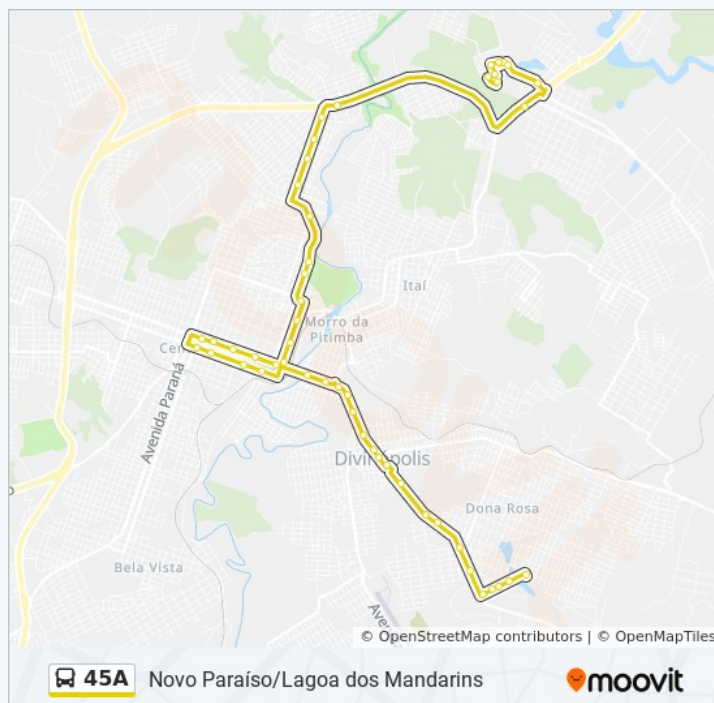

## Horários da linha de ônibus 45A

Tabela de horários sentido Lagoa Dos Mandarins Via Gafanhoto E São Caetano

domingo	Fora de Operação
segunda-feira	06:00 - 16:50
terça-feira	06:00 - 16:50
quarta-feira	06:00 - 16:50
quinta-feira	06:00 - 16:50
sexta-feira	06:00 - 16:50
sábado	Fora de Operação

## Informações da linha de ônibus 45A

**Sentido:** Lagoa Dos Mandarins Via Gafanhoto E São Caetano

**Paradas:** 61

**Duração da viagem:** 42 min

**Resumo da linha:**

Rua Pernambuco, 219

Av. Getúlio Vargas, 304 | Linhas Urbanas