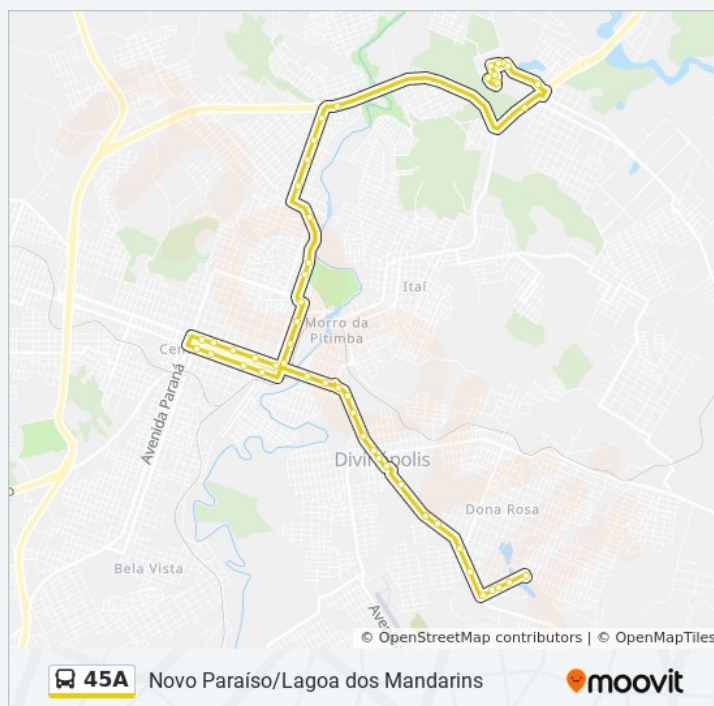

Av. Guilherme Nogueira Avelar, 101

Rua Durval Vasconcelos, 260

Rua De Pedestre 10, 16

**Sentido: Lagoa Dos Mandarins Via Centro Industrial E Gafanhoto**

63 pontos

**Horários da linha de ônibus 45A**

Tabela de horários sentido Lagoa Dos Mandarins Via Centro Industrial E Gafanhoto

- Rua Lírica
- Rua Batido Do Sol, 180
- Rua Batido Do Sol, 310
- Rua Batido Do Sol, 420
- Rua Batido Do Sol, 510
- Av. Ayrton Senna Da Silva, 741
- Av. Ayrton Senna Da Silva, 561
- Av. Ayrton Senna Da Silva, 291
- Av. Ayrton Senna Da Silva, 201
- Av. Dolores De Aguiar Rabelo, 1171
- Av. Dolores De Aguiar Rabelo, 651
- Av. Dolores De Aguiar Rabelo, 521
- Av. Dolores De Aguiar Rabelo, 361 | Linhas Urbanas
- Av. Gabriel Passos, 315
- Av. Gabriel Passos, 145
- Av. Gabriel Passos, 45
- Rua Goiás, 545 | Super Abc
- Rua Goiás, 365
- Rua Goiás, 91
- Rua Goiás, 206
- Rua Goiás, 522
- Rua Goiás, 838
- Rua Goiás, 1138
- Rua Goiás, 1300
- Rua Pernambuco, 1221 | Linhas Urbanas
- Rua Pernambuco, 977 | Linhas Urbanas
- Rua Pernambuco, 503 | Linhas Urbanas
- Rua Pernambuco, 219
- Av. Getúlio Vargas, 304 | Linhas Urbanas
- Av. Getúlio Vargas, 560 | Linhas Urbanas
- Av. Getúlio Vargas, 880 | Linhas Urbanas

### Informações da linha de ônibus 45A

**Sentido:** Lagoa Dos Mandarins Via Centro Industrial E Gafanhoto

**Paradas:** 63

**Duração da viagem:** 51 min

**Resumo da linha:**

Pça. D. Cristiano, 83 | Linhas Urbanas

Anel Rdv. Pres. Tancredo Neves, 50 | Entr. Usina Gafanhoto

Anel Rdv. Pres. Tancredo Neves, 350

Rua Mariana, 100

Av. Isidoro Augusto Dos Santos, 380

Rua Rodrigo Duarte Silva, 40

Rua Vander Lúcio Souza, 70

Av. Guilherme Nogueira Avelar, 191