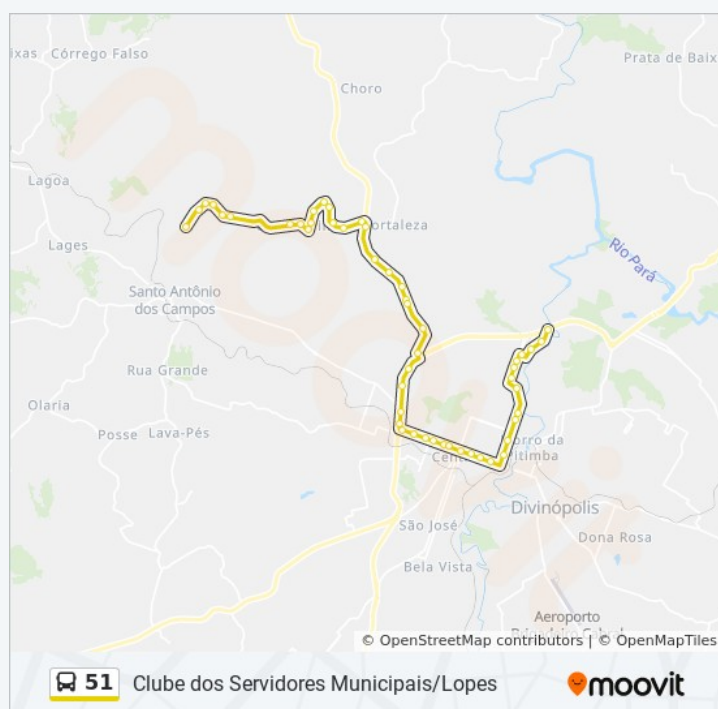

Informações da linha de ônibus 51

Sentido: Lopes > Clube Dos Servidores

Paradas: 53

Duração da viagem: 62 min

Resumo da linha:

Anel Rdv. Pres. Tancredo Neves, 9600 | Posto Prata

Rua Goiás, 2957

Rua Goiás, 2825