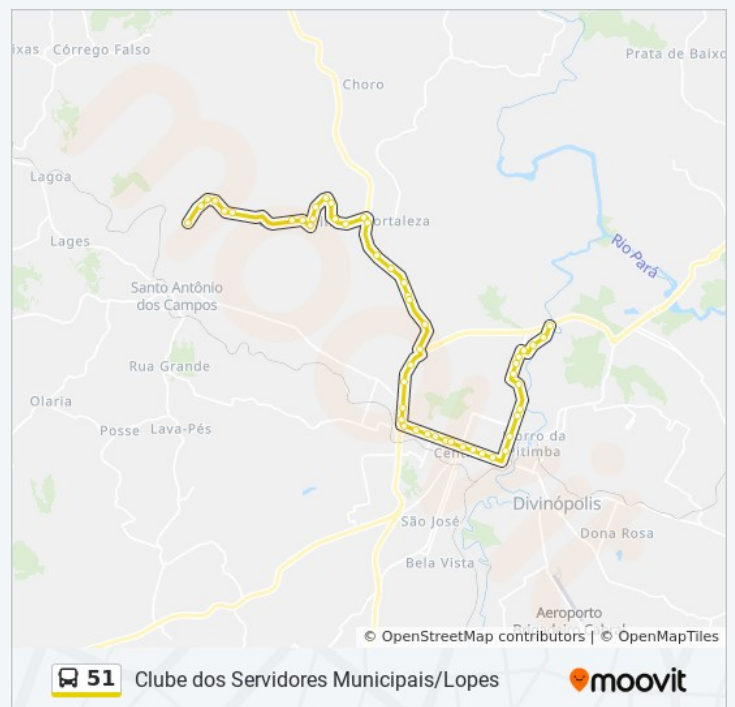

Quinta-feira

07:50 - 13:25

Sexta-feira

08:10 - 15:45

Sábado

06:40

Informações da linha de ônibus 51

Sentido: Mata Dos Coqueiros > Clube Dos Servidores

Paradas: 78

Duração da viagem: 92 min

Resumo da linha:

Dvl-438, Leste

Dvl-438, Leste

Dvl-438, Leste

Estr. Chácaras Santa Mônica, Sentido Divinópolis

Estr. Chácaras Santa Mônica, Sentido Divinópolis