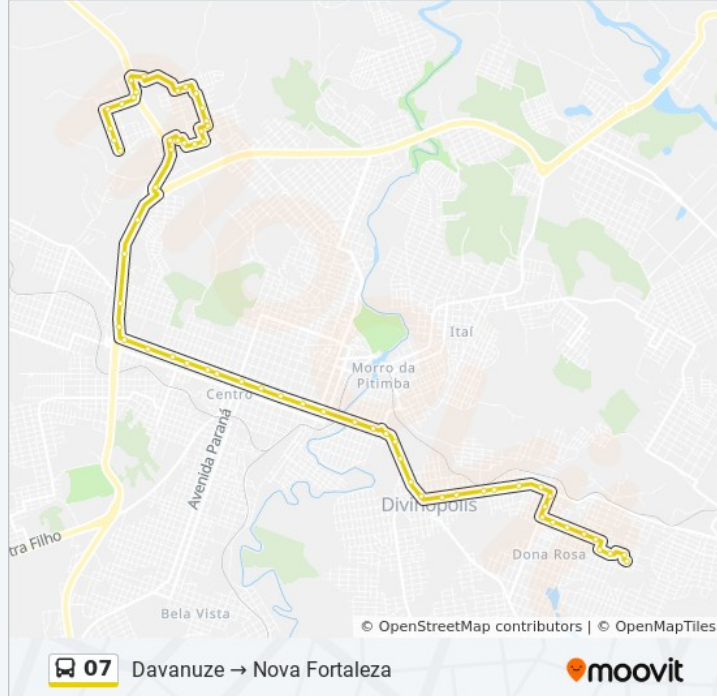

Br-494, Km 29,9 Norte | Entr. Anel Rodoviário

Av. Perimetral Miguel Vieira Da Silva, 804

Rua Cabo Maurício Dos Santos, 35

Rua Dalila Magalhães, 181

Rua Acauã, 155

Rua Amadeu Silva, 210

Rua Amadeu Silva, 330

Rua Uirapuru, 240

Rua Tucano, 420

Rua João De Barro, 280

Rua João De Barro, 430

Rua João De Barro, 600

Rua Frei Respício, 321

Rua Frei Respício, 231

Estr. Para Minasider | Minasider - Sentido Bairro

Br-494, Km 28,6 Sul | Entr. Para Minasider

Br-494, Km 28,8 Sul

Rua Dos Estadistas, 10

Rua Cidade De Lisboa, 140

Rua Cidade De Lisboa, 240

Rua Santa Rita De Cássia, 381

Rua Santa Rita De Cássia, 231

Rua Santa Rita De Cássia, 90

Sentido: Nova Fortaleza → Davanuze

65 pontos

[VER OS HORÁRIOS DA LINHA](#)

Rua Santa Rita De Cássia, 90

Rua Santa Rita De Cássia, 230

Rua Santa Rita De Cássia, 380

Rua Cidade De Lisboa, 241

Rua Cidade De Lisboa, 141