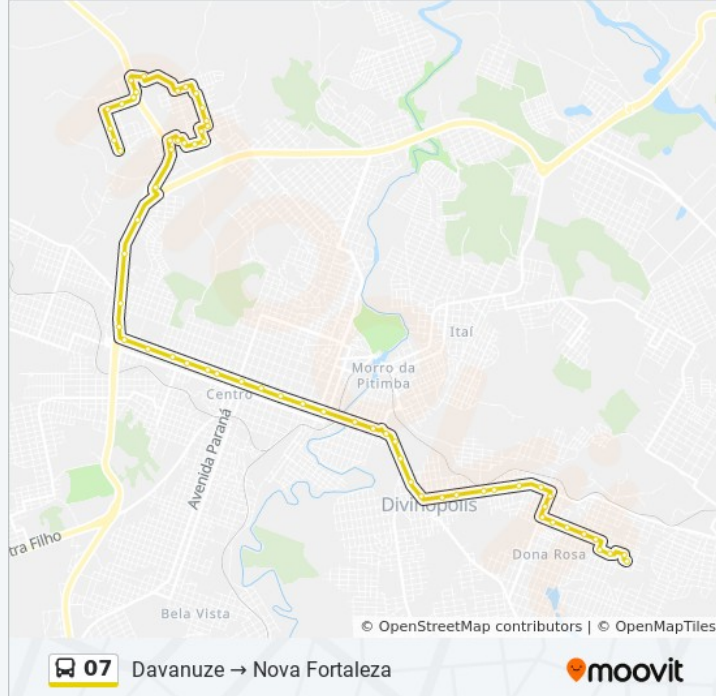

Br-494, Km 29,9 Norte | Entr. Anel Rodoviário

Av. Perimetral Miguel Vieira Da Silva, 804

Rua Cabo Maurício Dos Santos, 35

Rua Dalila Magalhães, 181

Rua Acauã, 155

Rua Amadeu Silva, 210

Rua Amadeu Silva, 330

Av. Gabriel Passos, 46

Av. Gabriel Passos, 140 | Subestação Cemig

Av. Gabriel Passos, 304 | Linhas Urbanas

Av. Dolores De Aguiar Rabelo, 310

Av. Dolores De Aguiar Rabelo, 520

Rua Jesus Jota, 348 | Linhas Urbanas

Rua Jesus Jota, 624 | Linhas Urbanas

Rua Jesus Jota, 1110 | Linhas Urbanas

Rua Jesus Jota, 1436 | Linhas Urbanas

Rua Jesus Jota, 1986

Rua Bolívia, 320

Rua Bolívia, 400

Rua João Severino Gontijo De Azevedo, 1850

Rua João Severino Gontijo De Azevedo, 2030

Rua João Severino Gontijo De Azevedo, 2180

Rua João Severino Gontijo De Azevedo, 2280

Rua Roberto Nunes Machado, 60

Rua Joaquim Manoel Pereira, 750

Rua Antônio Gontijo De Azevedo, 200