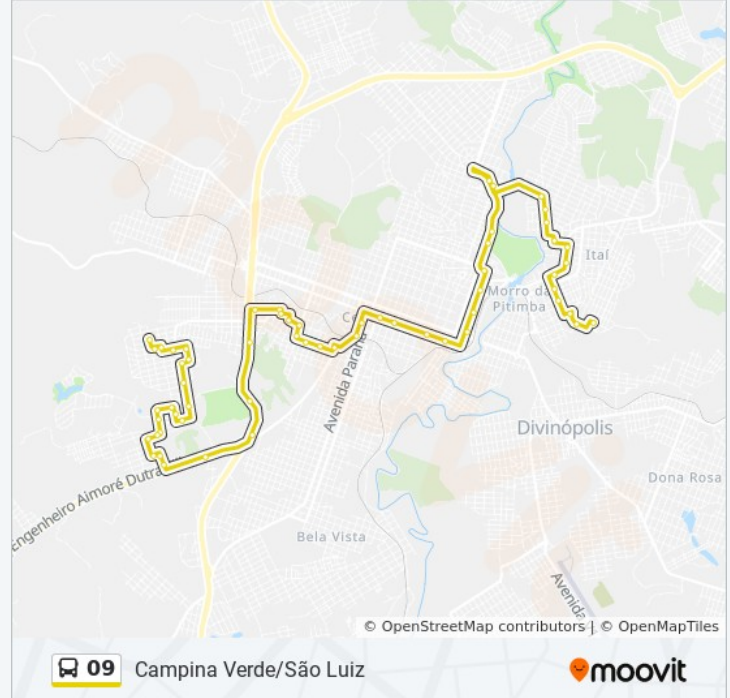

Av. Getúlio Vargas, 304 | Linhas Urbanas

Av. Getúlio Vargas, 560 | Linhas Urbanas

Av. Getúlio Vargas, 880 | Linhas Urbanas

Pça. D. Cristiano, 83 | Linhas Urbanas

Av. Jk, 260

Av. Jk, 390

Av. Jk, 1200 | Divishop

Av. Jk, 1401 | Rodoviária

Rua Cruzeiro, 290

Av. Antônio Neto, 2530

Av. Antônio Neto, 2658

Rua José Balbino Pereira, 171

Av. Gov. Magalhães Pinto, 1005

Av. Gov. Magalhães Pinto, 797

Av. Gov. Magalhães Pinto, 541

Rua Do Cobre, 326

Rua Do Cobre, 518

Av. 23 De Novembro, 356 | Hospital Do Câncer

Rua Niquelina, 800

Rua Guarani, 112

Sentido: São Luiz → Campina Verde

64 pontos

[VER OS HORÁRIOS DA LINHA](#)

Rua Guarani, 112

Rua Beira Alta, 101

Rua Beira Alta, 15

Rua Niquelina, 691

Av. 23 De Novembro, 341

Rua Do Cobre, 425

Rua Rubi, 350

Rua Rubi, 610