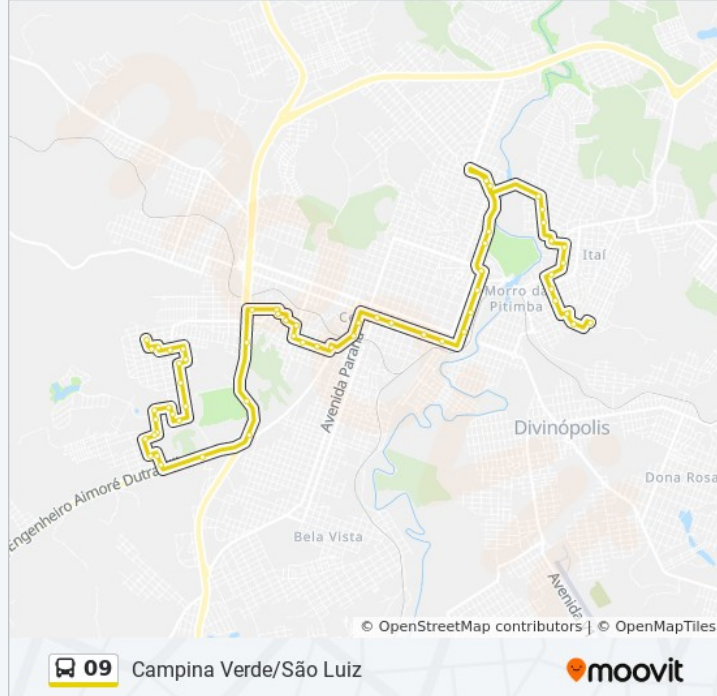

Rua Guarani, 112

Rua Beira Alta, 101

Rua Beira Alta, 15

Rua Niquelina, 691

Av. 23 De Novembro, 341

Rua Do Cobre, 425

Rua Rubi, 350

Rua Rubi, 610

Mg-050 Rod. Eng. Aimoré Dutra Filho, Km 131,2
Oeste | Linhas Urbanas

Mg-050 Rod. Eng. Aimoré Dutra Filho, Km 131,6
Oeste

Rua Geraldo Francisco Vicente, 50

Rua Geraldo Francisco Vicente, 110

Rua José Tavares, 130

Rua José Vicente Alves Dos Santos, 91

Av. Francisco Faria Filho, 901

Rua Márcio Francisco, 950

Rua Márcio Francisco, 1030

Av. Domingos José Rosa, 835

Av. Domingos José Rosa, 701

Rua Asa Delta, 1001

Av. Roselândia, 631