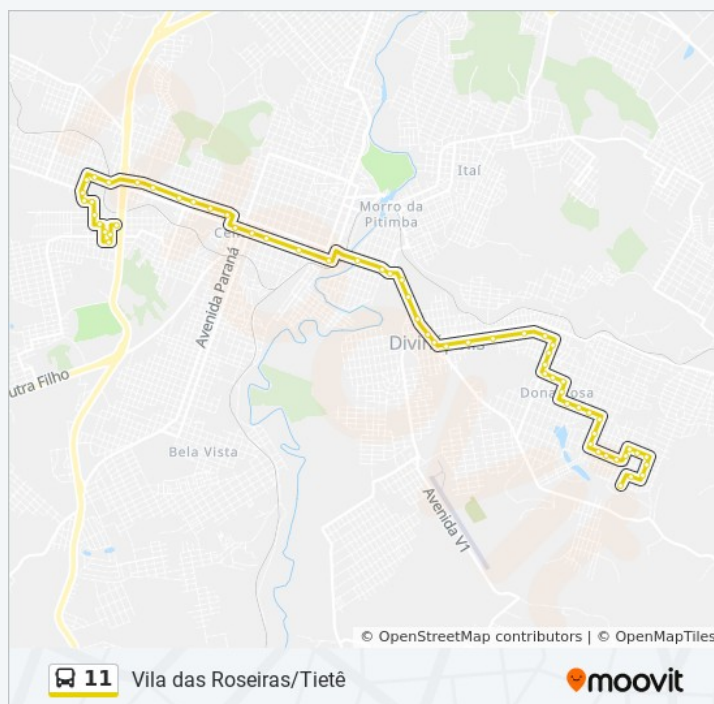

Informações da linha de ônibus 11

Sentido: Tietê → Vila Das Roseiras

Paradas: 60

Duração da viagem: 34 min

Resumo da linha:

Rua Pernambuco, 503 | Linhas Urbanas

Rua Pernambuco, 59

Rua Goiás, 26

Rua Alzira Fonseca E Silva, 590

Rua Alzira Fonseca E Silva, 690

Rua Alzira Fonseca E Silva, 800

Rua Havana, 720

Rua Padre Eustáquio, 890

Rua Padre Eustáquio, 1020

Rua Padre Eustáquio, 1130

Rua Bruxelas, 670

Tabela de horários sentido Vila Das Roseiras → Tietê

Domingo	05:30 - 23:00
Segunda-feira	04:40 - 23:00
Terça-feira	04:40 - 23:00
Quarta-feira	04:40 - 23:00
Quinta-feira	05:30 - 23:00
Sexta-feira	04:40 - 23:00
Sábado	04:40 - 22:36

Informações da linha de ônibus 11

Sentido: Vila Das Roseiras → Tietê

Paradas: 61

Duração da viagem: 34 min

Resumo da linha:

Rua Bolívia, 321

Rua Bolívia, 185

Rua Bom Sucesso, 2031