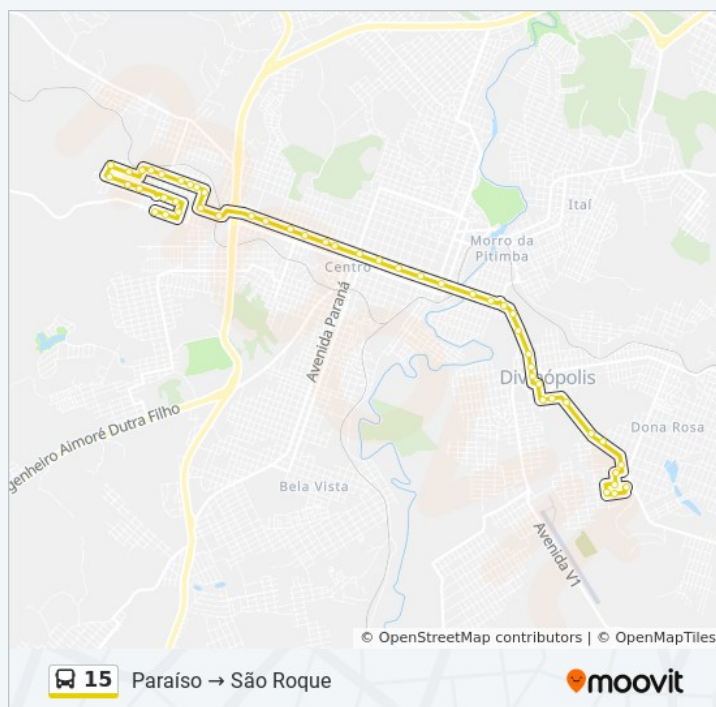

Segunda-feira 05:00 - 22:40

Terça-feira 05:00 - 22:40

Quarta-feira 05:00 - 22:40

Quinta-feira 05:00 - 22:40

Sexta-feira 05:00 - 22:40

Sábado 05:00 - 23:00

Informações da linha de ônibus 15

Sentido: São Roque → Paraíso

Paradas: 52

Duração da viagem: 32 min

Resumo da linha:

Av. Gabriel Passos, 46

Av. Gabriel Passos, 140 | Subestação Cemig

Av. Gabriel Passos, 304 | Linhas Urbanas

Rua Gustavo Machado, 122

Rua Gustavo Machado, 226

Rua Alonso Epifânio, 276

Rua Alonso Epifânio, 484

Rua João Severino De Azevedo, 260

Av. Dolores De Aguiar Rabelo, 1080

Av. Ayrton Senna Da Silva, 200

Av. Ayrton Senna Da Silva, 310

Rua Antônio Olímpio De Oliveira, 100

Rua Tailândia, 331

Rua Barcelona, 301

Rua Padre Abel, 1820

Rua Veneza, 280

Rua Veneza, 490

Av. Ayrton Senna Da Silva, 741

Rua Dinamarca, 441

Os horários e os mapas do itinerário da linha de ônibus 15 estão disponíveis, no formato PDF offline, no site: moovitapp.com. Use o [Moovit App](#) e viaje de transporte público por Divinópolis e Região! Com o Moovit você poderá ver os horários em tempo real dos ônibus, trem e metrô, e receber direções passo a passo durante todo o percurso!