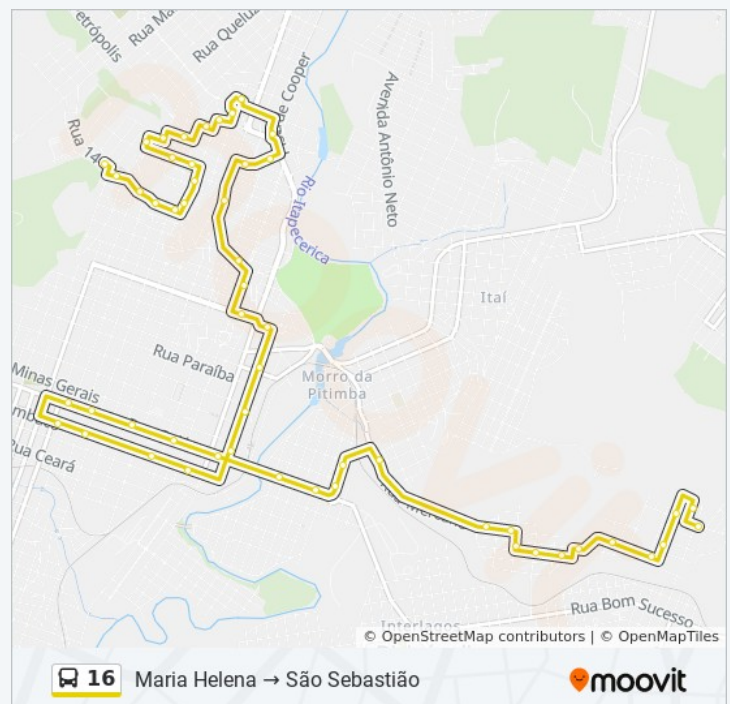

Informações da linha de ônibus 16**Sentido:** Maria Helena → São Sebastião**Paradas:** 53**Duração da viagem:** 32 min**Resumo da linha:**

Rua Goiás, 1300

Rua Pernambuco, 1221 | Linhas Urbanas

Rua Pernambuco, 977 | Linhas Urbanas

**Sentido: Maria Helena → São Sebastião |
Atend. Unifenas**

56 pontos

[VER OS HORÁRIOS DA LINHA](#)

- Rua São Luís, 215
- Rua Santa Cecília, 90
- Rua Edite Emiliano De Lima, 261
- Rua Edite Emiliano De Lima, 111
- Rua Santa Lúcia, 823
- Rua Santa Lúcia, 601
- Rua Bayssur, 561
- Rua Maria Generosa, 463
- Rua Maria Generosa, 325
- Rua Francisco Lamounier, 110
- Rua Cairo, 181
- Rua Cairo, 51
- Rua Mercúrio, 51
- Rua Formiga, 875
- Rua Formiga, 735
- Rua Goiás, 365
- Rua Goiás, 91
- Rua Goiás, 206
- Rua Goiás, 522
- Rua Goiás, 838
- Rua Goiás, 1138
- Rua Goiás, 1300
- Rua Pernambuco, 1221 | Linhas Urbanas
- Rua Pernambuco, 977 | Linhas Urbanas
- Rua Pernambuco, 503 | Linhas Urbanas
- Rua Pernambuco, 219
- Av. Getúlio Vargas, 304 | Linhas Urbanas
- Av. Getúlio Vargas, 560 | Linhas Urbanas

Horários da linha de ônibus 16

Tabela de horários sentido Maria Helena → São Sebastião | Atend. Unifenas

Domingo	Fora de Operação
Segunda-feira	06:00 - 22:20
Terça-feira	06:00 - 22:20
Quarta-feira	06:00 - 22:20
Quinta-feira	06:00 - 22:20
Sexta-feira	Fora de Operação
Sábado	06:05 - 18:30

Informações da linha de ônibus 16

Sentido: Maria Helena → São Sebastião | Atend. Unifenas

Paradas: 56

Duração da viagem: 35 min

Resumo da linha:

Av. Getúlio Vargas, 880 | Linhas Urbanas

Pça. D. Cristiano, 83 | Linhas Urbanas