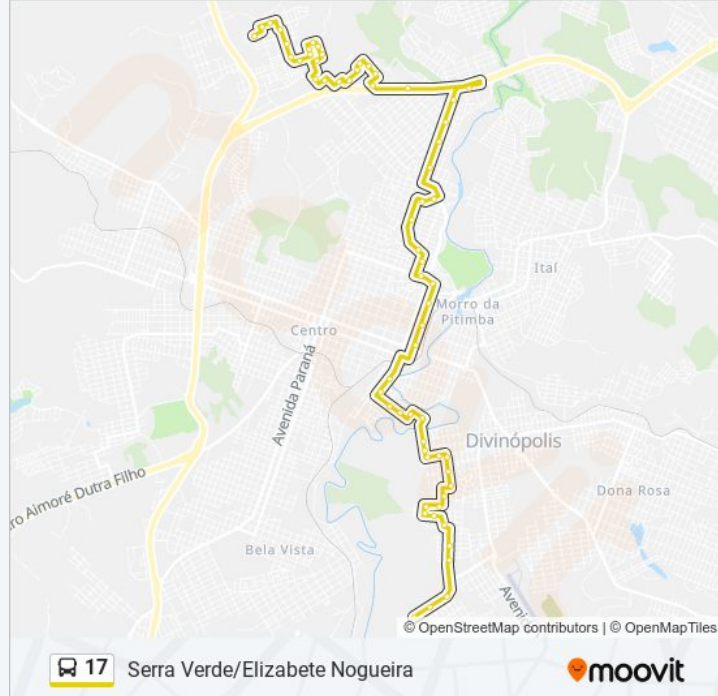

Av. Jk, 2250 | Hospital Santa Mônica

Av. Jk, 2450

Anel Rdv. Pres. Tancredo Neves, 4355

Anel Rdv. Pres. Tancredo Neves, 5050

Rua Iguatama, 1258

Rua Itutinga, 1480

Rua Itutinga, 1590

Rua Edmundo De Oliveira, 331

Rua Iguatama, 1491

Rua José Maria Campos, 191

Rua Edmundo De Oliveira Santos, 145

Rua Lília Natividade, 123

Rua Itamarandiba, 1650

Av. Dos Bem-Te-Vis, 180

Rua Dos Pintassilgos, 150

Rua Dos Pintassilgos, 260

Av. Das Garças, 405

Rua Maria Da Conceição, 241

Rua Maria Da Conceição, 161

Av. Dos Rouxinóis, 81

Rua João De Barro, 280

Rua João De Barro, 430

Rua João De Barro, 600

Rua Frei Respício, 321

Rua Frei Respício, 231

Rua Artur Bernardes, 131

**Sentido: Elizabete Nogueira → Serra Verde |  
Atend. Siderúrgica**

77 pontos

[VER OS HORÁRIOS DA LINHA](#)

Av. Antonieta Fonseca, 1201

Av. Antonieta Fonseca, 1021