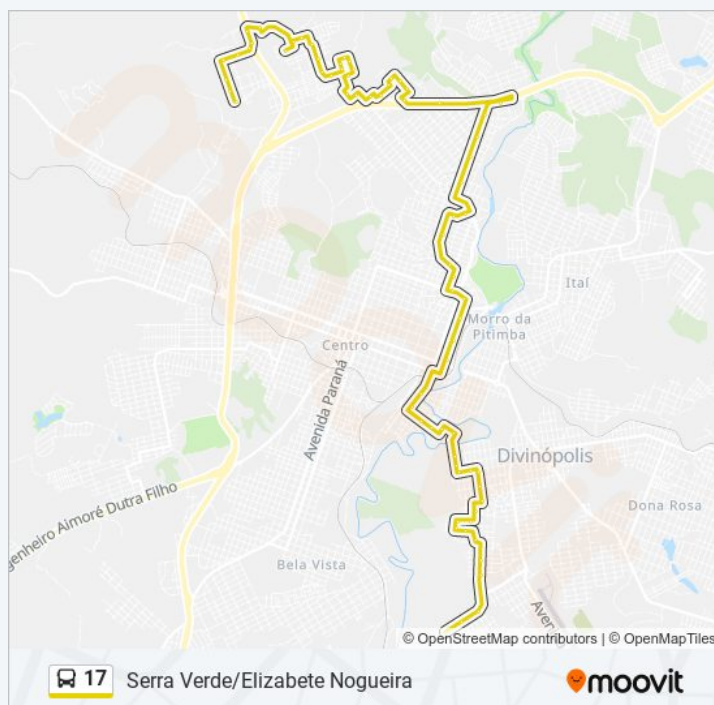

### Informações da linha de ônibus 17

**Sentido:** Serra Verde | Atend. Nova Fortaleza

**Paradas:** 71

**Duração da viagem:** 43 min

**Resumo da linha:**

Av. Jk, 1730

Av. Jk, 2026

Av. Jk, 2250 | Hospital Santa Mônica