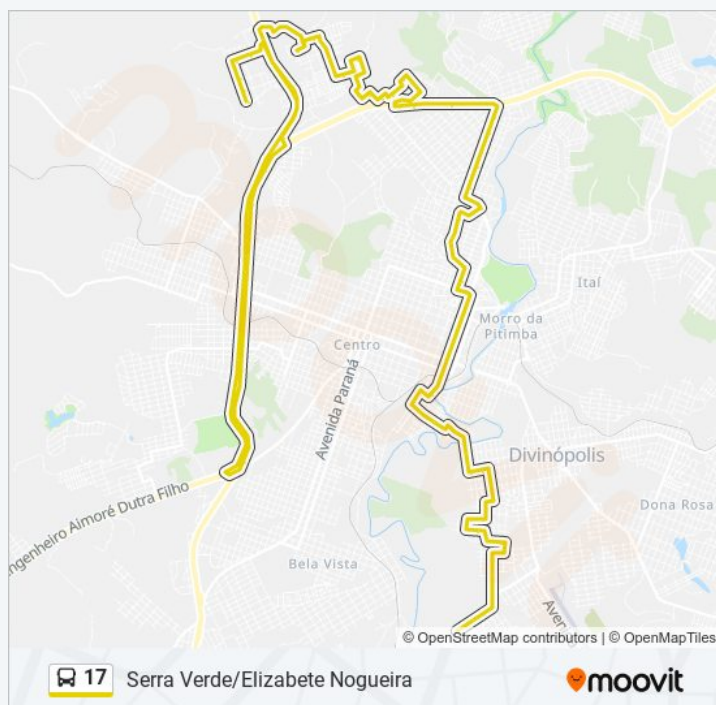

## Informações da linha de ônibus 17

**Sentido:** Serra Verde → Elizabete Nogueira | Atend.  
Nova Fortaleza E Siderúrgica

**Paradas:** 94

**Duração da viagem:** 72 min

**Resumo da linha:**

Av. Dos Rouxinóis, 80