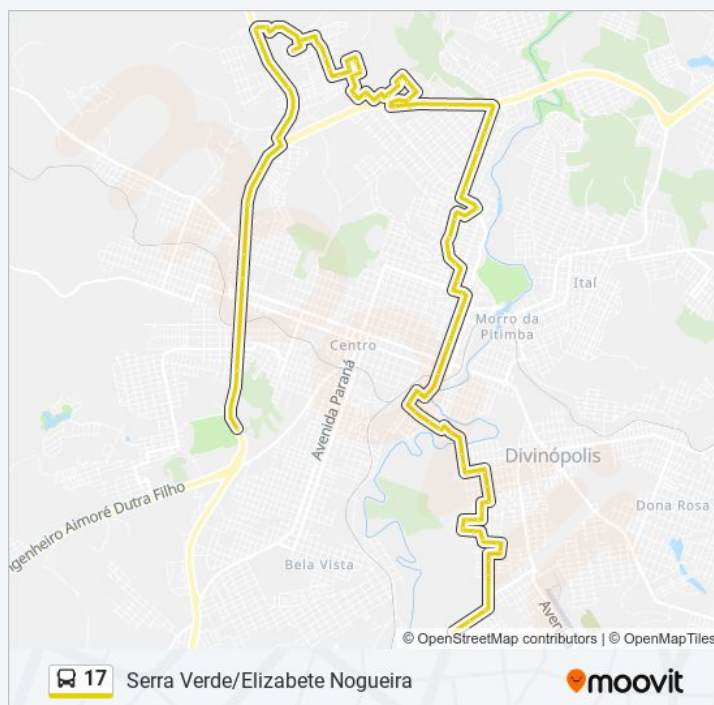

### Informações da linha de ônibus 17

**Sentido:** Serra Verde → Elizabete Nogueira | Atend. Siderúrgica

**Paradas:** 77

**Duração da viagem:** 53 min

**Resumo da linha:**

Rua Ítalo Cônsoli, 306

Anel Rdv. Pres. Tancredo Neves, 6201