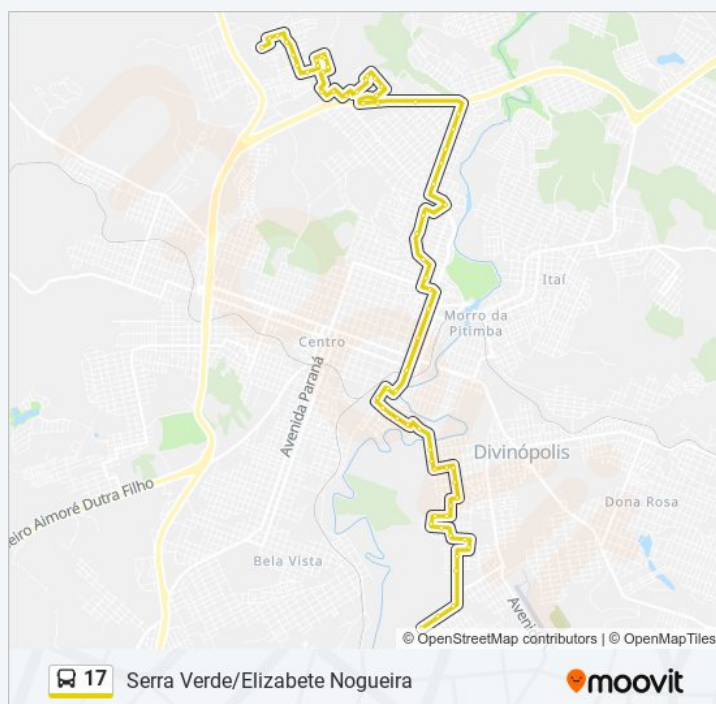

## Horários da linha de ônibus 17

Tabela de horários sentido Serra Verde → Elizabete Nogueira

domingo	05:40 - 21:40
segunda-feira	05:10 - 22:00
terça-feira	05:10 - 22:00
quarta-feira	05:10 - 22:00
quinta-feira	05:10 - 22:00
sexta-feira	05:10 - 22:00
sábado	05:00 - 22:00

## Informações da linha de ônibus 17

**Sentido:** Serra Verde → Elizabete Nogueira

**Paradas:** 66

**Duração da viagem:** 39 min

**Resumo da linha:**

Anel Rdv. Pres. Tancredo Neves, 5055

Av. Jk, 2425

Av. Jk, 2275 | Hospital Santa Mônica