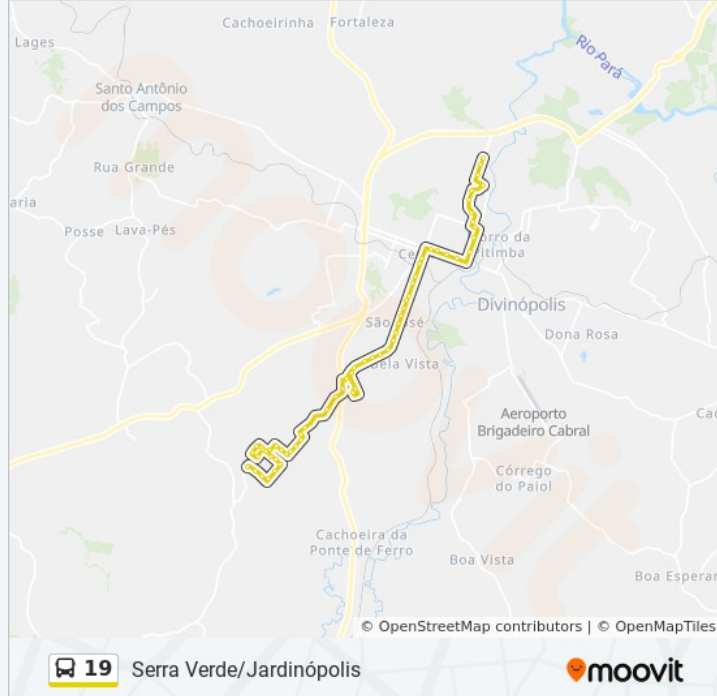

Rua Alceu Amoroso Lima, 35

Av. Paraná, 3700

Br-494, Km 37,3 Sul

Av. Das Tamareiras, 420

Av. Das Tamareiras, 390

Av. Das Tamareiras, 1000

Rua Orcelino Pires, 40-166

Rua Limeira, 760

Rua Limeira, 940

Rua Limeira, 1100

Rua Guarita, 70

Rua Guarita, 280

Rua Guarita, 390

Rua Goiabeira, 480

Rua Angico, 850

Rua Angico, 970

Rua Limeira, 1450

Rua Limeira, 1610

Rua Das Laranjeiras, 540

Rua Das Laranjeiras, 760

Rua Cajueiro, 920

**Sentido: Jardimópolis → Serra Verde | Não Atend. À Ufsj**

98 pontos

[VER OS HORÁRIOS DA LINHA](#)