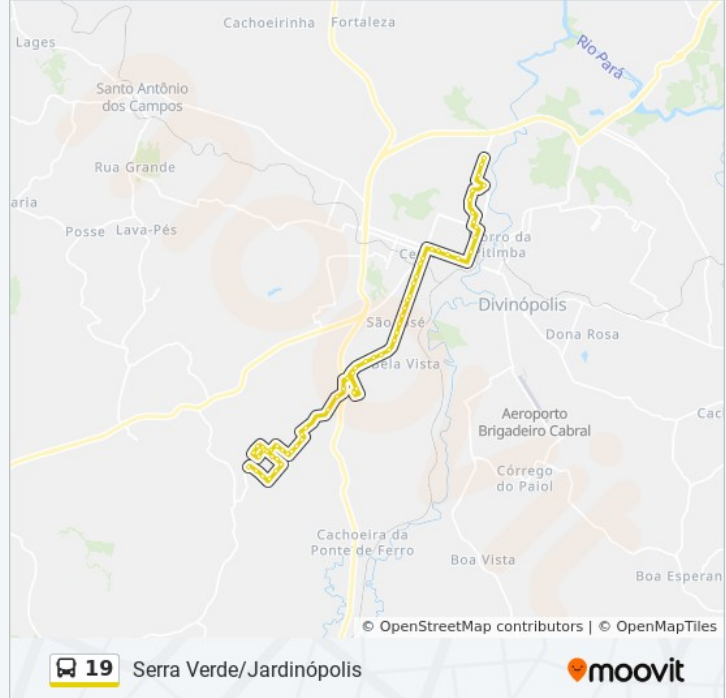

Rua Dos Pintassilgos, 261
Rua Dos Pintassilgos, 151
Av. Dos Bem-Te-Vis, 185
Rua Itamarandiba, 1651
Rua Lília Natividade, 120
Rua Edmundo De Oliveira Santos, 140
Rua José Maria Campos, 250
Rua Iguatama, 1490
Rua Edmundo De Oliveira, 330
Rua Itutinga, 1591
Rua Itutinga, 1481
Rua Ítalo Cônsoli, 306
Anel Rdv. Pres. Tancredo Neves, 6200
Rua Ibirité, 1471
Rua Ibirité, 1351
Rua Ibirité, 865
Rua Sacramento, 79
Rua Itamarandiba, 947
Rua Olinda, 160
Rua Olinda, 300
Rua Olinda, 510
Rua Ilicínea, 577
Rua Ilicínea, 309
Av. Jk, 2045
Av. Jk, 1877
Av. Jk, 1675
Av. Jk, 1401 | Rodoviária
Av. 7 De Setembro, 809
Av. 7 De Setembro, 531
Rua São Sebastião, 145
Av. Antônio Olímpio De Moraes, 1341
Av. Divino Espírito Santo, 55
Av. 1º De Junho, 951 | Linhas Urbanas