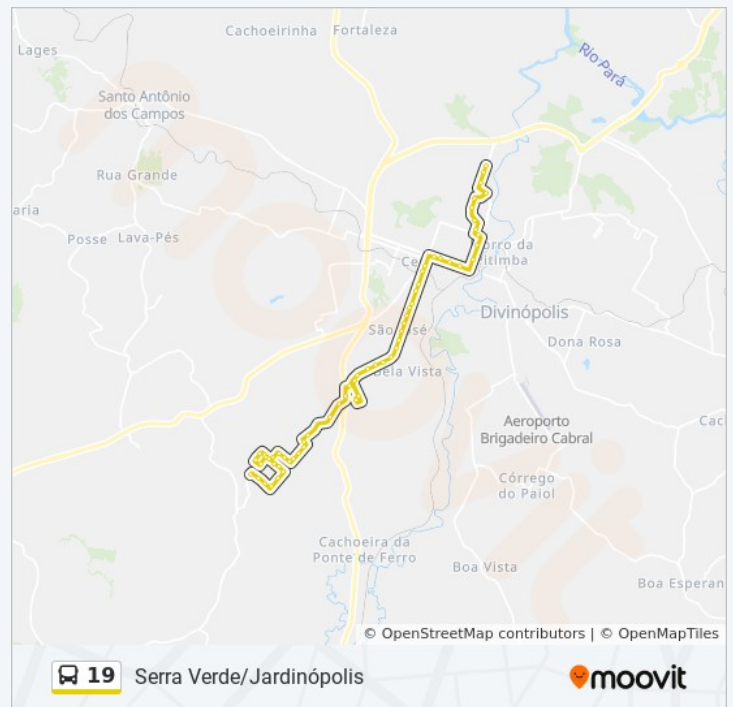

Av. Paraná, 3155

Av. Paraná, 2671 | Uemg/Funedi

Rua Guapé, 1125

Rua Castro Alves, 2401

Rua Castro Alves, 2301

Rua Castro Alves, 2011

Rua Castro Alves, 1701

Rua Castro Alves, 1435