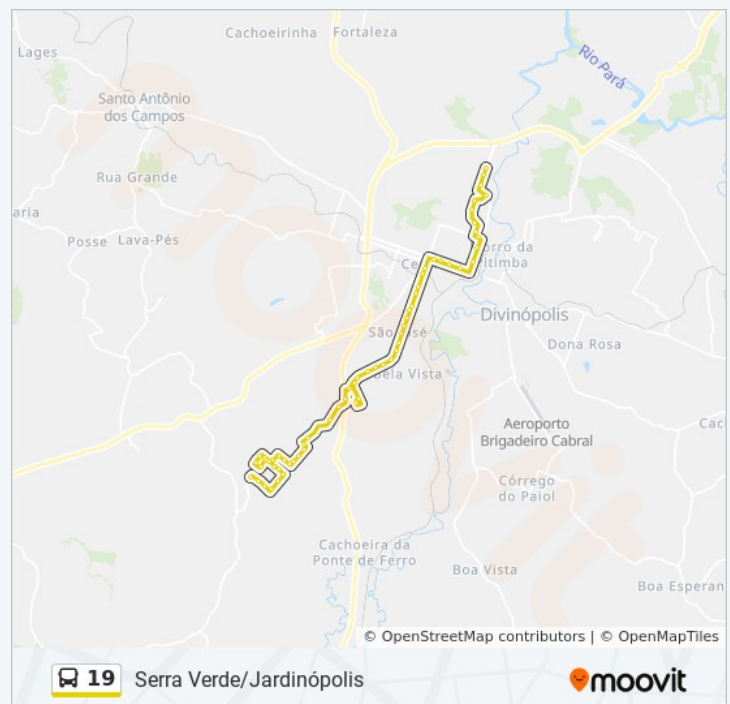

**Sentido:** Serra Verde → Jardinópolis | Atend. Alto Das Oliveiras

**Paradas:** 110

**Duração da viagem:** 63 min

**Resumo da linha:**

Rua José Maria Campos, 250

Rua Iguatama, 1490

Rua Edmundo De Oliveira, 330