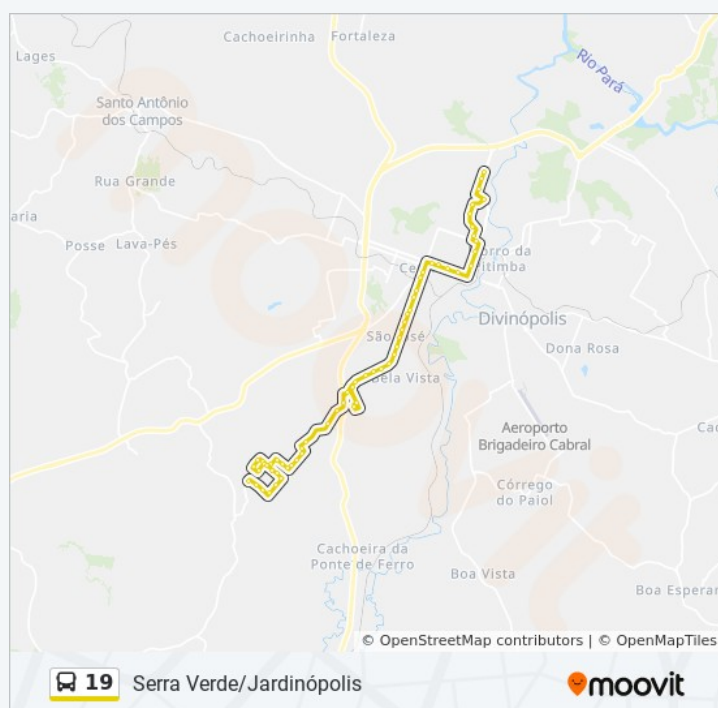

### Informações da linha de ônibus 19

**Sentido:** Rodoviária → Jardimópolis

**Paradas:** 61

**Duração da viagem:** 50 min

**Resumo da linha:**

Br-494, Km 37,3 Sul

Av. Das Tamareiras, 420

Av. Das Tamareiras, 390