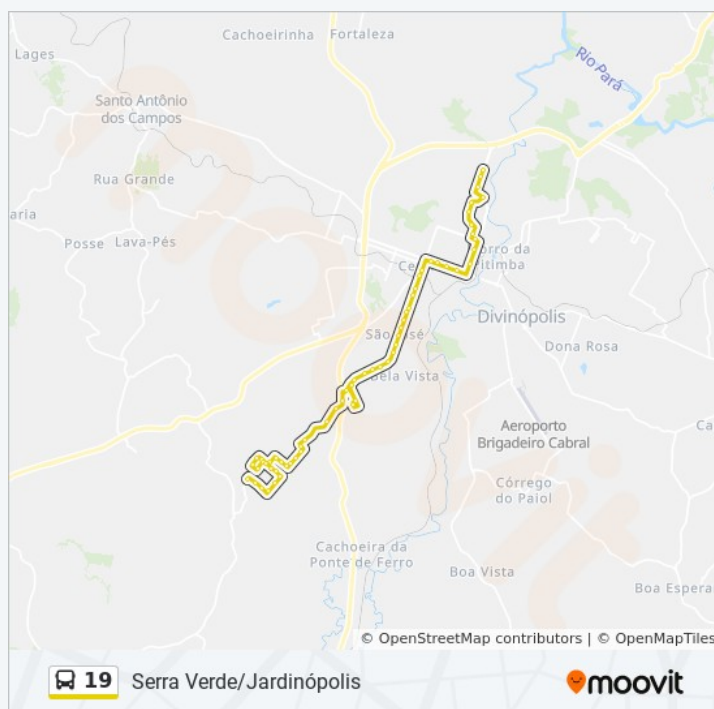

### Informações da linha de ônibus 19

**Sentido:** Jardinópolis → Serra Verde | Atend. Alto Das Oliveiras

**Paradas:** 112

**Duração da viagem:** 60 min

**Resumo da linha:**

Av. Paraná, 3155

Av. Paraná, 2671 | Uemg/Funedi