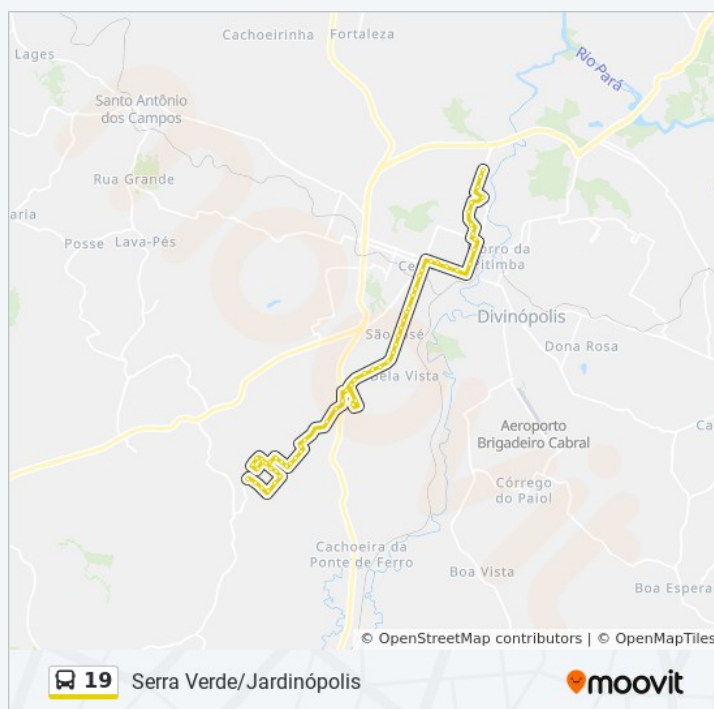

### Informações da linha de ônibus 19

**Sentido:** Jardinópolis → Serra Verde | Atend.  
Cacôco E Alto Das Oliveiras

**Paradas:** 118

**Duração da viagem:** 72 min

**Resumo da linha:**

Rua Alceu Amoroso Lima, 30