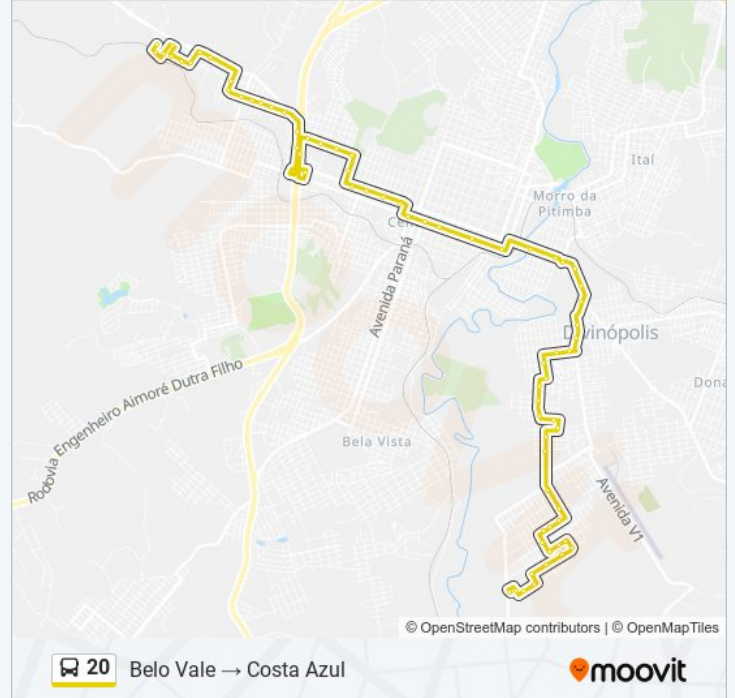

Av. Gabriel Passos, 140 | Subestação Cemig

Rua Candidés, 120

Av. Brig. Cabral, 1000

Av. Brig. Cabral, 1150

Rua Francisco Machado Filho, 220

Rua Francisco Machado Filho, 370

Rua Olímpio Gomes Branquinho, 590

Rua Olímpio Gomes Branquinho, 766

Rua Adolfo Machado, 128

Rua Adolfo Machado, 300

Rua Adolfo Machado, 470

Rua Nanuque, 151

Rua Santarém, 570

Rua Olímpio Gomes Branquinho, 1360

Rua Olímpio Gomes Branquinho, 1530

Rua Pedro Francisco De Oliveira, 210

Rua Pedro Francisco De Oliveira, 450

Av. Brig. Eduardo Gomes, 750

Av. Brig. Eduardo Gomes, 860

Av. Brig. Eduardo Gomes, 930

Rua Amâncio Mazzaropi, 690

Av. Caliméria Vasconcelos, 981

Rua Das Acácias, 101

Av. Dos Pinheiros, 230

Av. Dos Pinheiros, 354

Rua Dos Manacás, 410

Rua Hibiscus, 51

Rua Contorno, 25

Rua Magnólia, 50

Os horários e os mapas do itinerário da linha de ônibus 20 estão disponíveis, no formato PDF offline, no site: moovitapp.com. Use o [Moovit App](#) e viaje de transporte público por Divinópolis e Região! Com o Moovit você poderá ver os horários em tempo real dos ônibus, trem e metrô, e receber direções passo a passo durante todo o percurso!