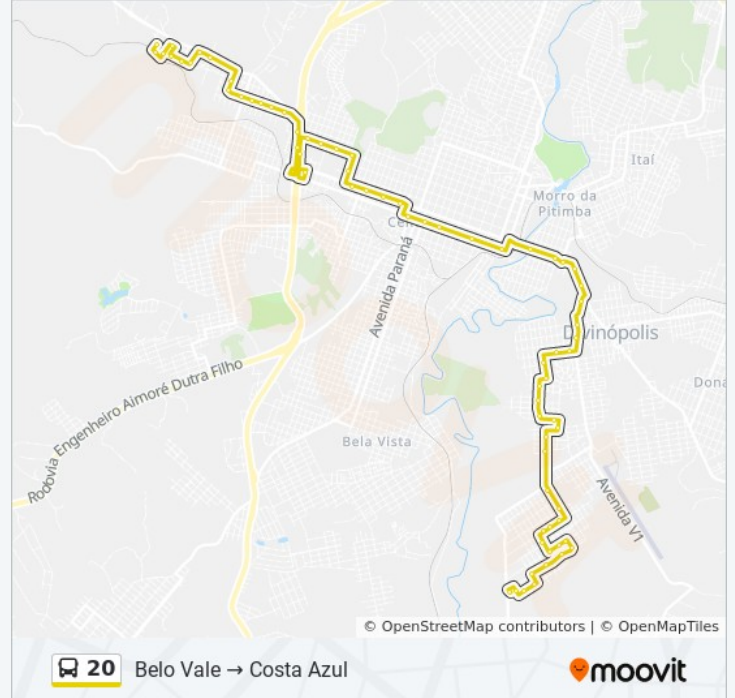

Rua Pernambuco, 59

Rua Goiás, 26

Rua Goiás, 406

Pça. Dulphe Pinto De Aguiar, 520

Av. Gabriel Passos, 46

Av. Gabriel Passos, 140 | Subestação Cemig

Rua Candidés, 120

Av. Brig. Cabral, 1000

Av. Brig. Cabral, 1150

Rua Francisco Machado Filho, 220

Rua Francisco Machado Filho, 370

Rua Olímpio Gomes Branquinho, 590

Rua Olímpio Gomes Branquinho, 766

Rua Adolfo Machado, 128

Rua Adolfo Machado, 300

Rua Adolfo Machado, 470

Rua Nanuque, 151

Rua Santarém, 570

Rua Olímpio Gomes Branquinho, 1360

Rua Olímpio Gomes Branquinho, 1530

Rua Pedro Francisco De Oliveira, 210

Rua Pedro Francisco De Oliveira, 450

Av. Brig. Eduardo Gomes, 750

Av. Brig. Eduardo Gomes, 860

Av. Brig. Eduardo Gomes, 930

Rua Amâncio Mazzaropi, 690

Av. Caliméria Vasconcelos, 981

Av. Caliméria Vasconcelos, 851

Av. Caliméria Vasconcelos, 721

Rua Rafael Gimenes, 830

Av. Vilage Dos Pássaros, 900

Av. Vilage Dos Pássaros, 1140

Av. Vilage Dos Pássaros, 1270