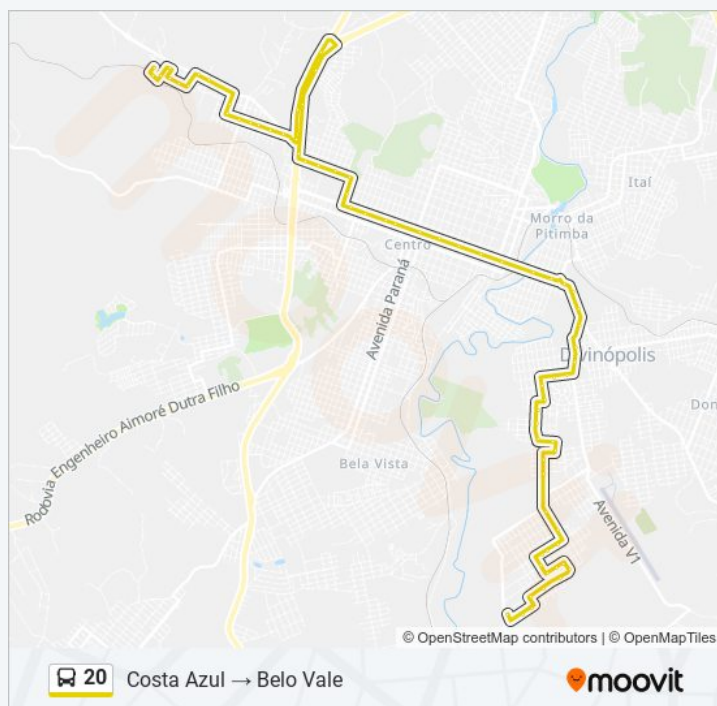

Horários da linha de ônibus 20

Tabela de horários sentido Costa Azul → Belo Vale

domingo	05:00 - 23:05
segunda-feira	05:00 - 22:40
terça-feira	05:00 - 22:40
quarta-feira	05:00 - 22:40
quinta-feira	05:00 - 22:40
sexta-feira	05:00 - 22:40
sábado	05:00 - 22:50

Informações da linha de ônibus 20

Sentido: Costa Azul → Belo Vale

Paradas: 71

Duração da viagem: 44 min

Resumo da linha:

Rua Francisco Machado Filho, 381

Rua Francisco Machado Filho, 81

Av. Brig. Cabral, 1155