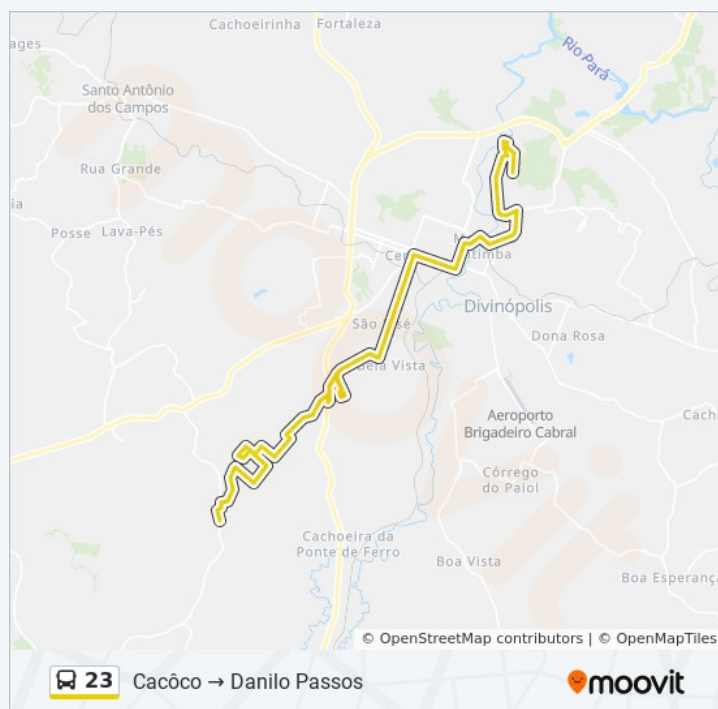

Av. Antônio Neto, 280

Rua Pe. Raul Silva, 190

Rua Orozimbo Chagas, 650

Av. Antônio Neto, 1240

Av. Antônio Neto, 1380

Av. Antônio Neto, 1550

Av. Antônio Neto, 1758 | Centro De Convivência
Salviano Avelar

Av. Antônio Neto, 1848

Av. Antônio Neto, 1948

Av. Antônio Neto, 2020

Rua Ver. José Constantino Sobrinho, 939

Rua Elisa Pinto Do Amaral, 96

Av. Jk, 2045

Av. Jk, 1877

Av. Jk, 1675

Av. Jk, 1401 | Rodoviária

Av. Jk, 401

Av. Jk, 251 | Linhas Urbanas

Av. 1º De Junho, 951 | Linhas Urbanas

Av. 1º De Junho, 543 | Linhas Urbanas

Rua Goiás, 522

Rua Goiás, 838

Rua Goiás, 1138

Rua Goiás, 1300

Av. Paraná, 135

Av. Paraná, 19

Av. Paraná, 394

Av. Paraná, 484

Av. Paraná, 814

Av. Paraná, 930

Av. Paraná, 1166

Av. Paraná, 1370

Quinta-feira

07:25 - 17:00

Sexta-feira

06:40 - 17:00

Sábado

06:40 - 17:00

Informações da linha de ônibus 23

Sentido: Danilo Passos → Cacôco | Atend.
Teixeiras

Paradas: 96

Duração da viagem: 88 min

Resumo da linha: