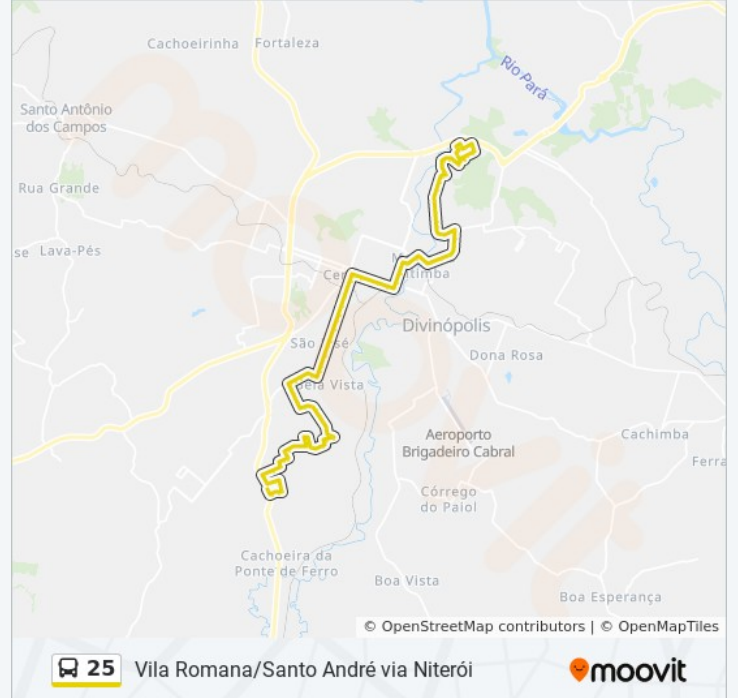

Rua Castro Alves, 1195

Rua Castro Alves, 993

Rua Castro Alves, 803

Rua Castro Alves, 575

Rua Castro Alves, 375

Rua Espírito Santo, 148

Rua Pernambuco, 1221 | Linhas Urbanas

Rua Pernambuco, 977 | Linhas Urbanas

Rua Pernambuco, 503 | Linhas Urbanas

Rua Pernambuco, 219

Av. Getúlio Vargas, 304 | Linhas Urbanas

Av. Getúlio Vargas, 560 | Linhas Urbanas

Rua Cel. João Notini, 31

Rua Dr. Ribeiro Pena, 2420

Rua Rubi, 48

Rua Rubi, 350

Av. Vênus, 400

Av. Vênus, 550

Rua Leão Xiii, 150

Rua Vesta, 515

Rua Vesta, 390

Rua Paulo Vi, 380

Sentido: Vila Romana → Santo André Via Niterói

90 pontos

Rua Afonso Pereira Da Silva, 11

Rua Valdemira Antunes Dos Santos, 10

Rua Roberto Carlos De Araújo, 10

Os horários e os mapas do itinerário da linha de ônibus 25 estão disponíveis, no formato PDF offline, no site: moovitapp.com. Use o [Moovit App](#) e viaje de transporte público por Divinópolis e Região! Com o Moovit você poderá ver os horários em tempo real dos ônibus, trem e metrô, e receber direções passo a passo durante todo o percurso!