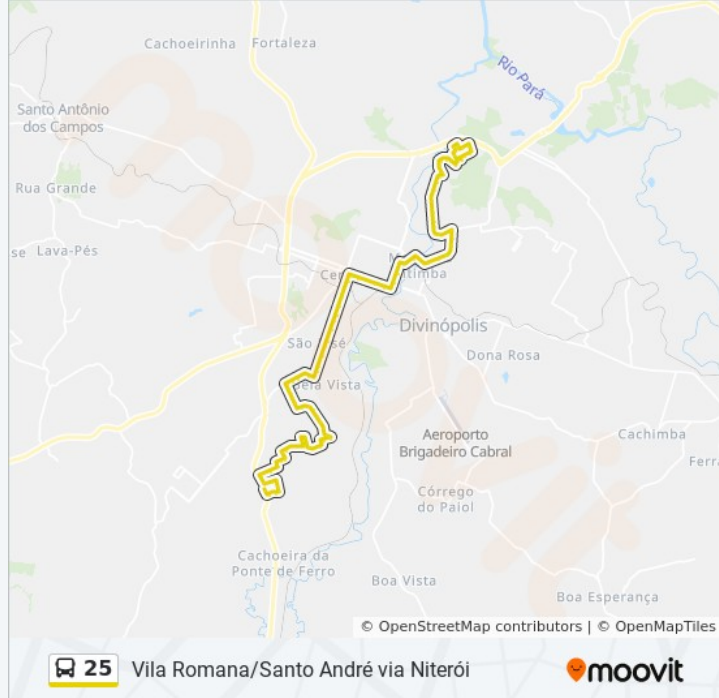

Av. Vênus, 400

Av. Vênus, 550

Rua Leão Xiii, 150

Rua Vesta, 515

Rua Vesta, 390

Rua Paulo Vi, 380

Sentido: Vila Romana → Santo André Via Niterói

90 pontos

Av. Paraná, 2200 | Praça Da Bíblia

Av. Paraná, 2778

Av. Paraná, 3070

Av. Paraná, 3260

Rua Lagoa Da Prata, 100

Rua Lagoa Da Prata, 200

Rua Lagoa Da Prata, 282

Rua Lagoa Da Prata, 400