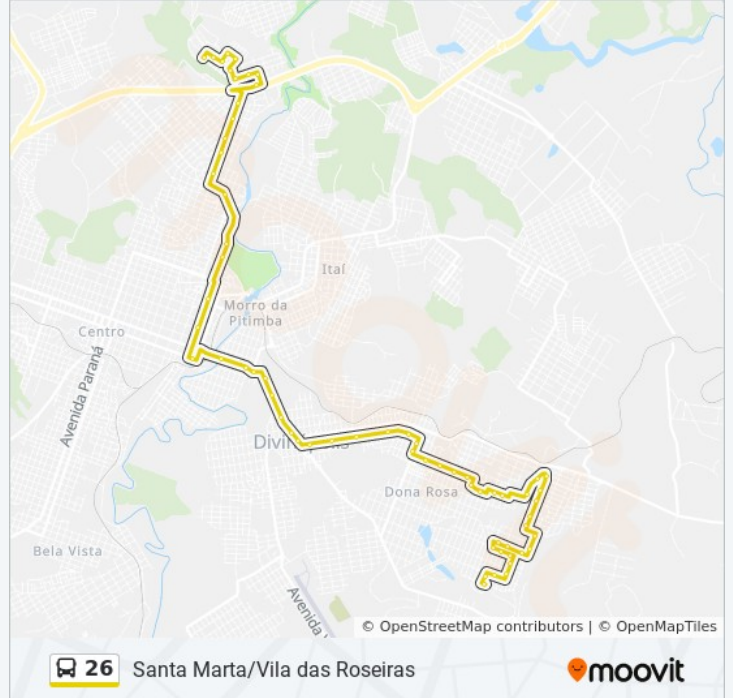

Rua Goiás, 26

Rua Goiás, 406

Pça. Dulphe Pinto De Aguiar, 520

Av. Gabriel Passos, 46

Av. Gabriel Passos, 140 | Subestação Cemig

Av. Gabriel Passos, 304 | Linhas Urbanas

Av. Dolores De Aguiar Rabelo, 310

Av. Dolores De Aguiar Rabelo, 520

Rua Jesus Jota, 348 | Linhas Urbanas

Rua Jesus Jota, 624 | Linhas Urbanas

Rua Jesus Jota, 1110 | Linhas Urbanas

Rua Jesus Jota, 1436 | Linhas Urbanas

Rua Jesus Jota, 1986

Rua Bolívia, 320

Rua Bolívia, 400

Rua João Severino Gontijo De Azevedo, 1850

Rua João Severino Gontijo De Azevedo, 2030

Rua João Severino Gontijo De Azevedo, 2180

Rua João Severino Gontijo De Azevedo, 2280

Rua Roberto Nunes Machado, 60

Rua Joaquim Manoel Pereira, 750

Rua Antônio Gontijo De Azevedo, 200

Rua Antônio Gontijo De Azevedo, 310

Rua Josias Caldeira, 371

Rua Josias Caldeira, 241

Rua José Penha Laine, 130

Rua José Penha Laine, 240

Rua José Penha Laine, 320

Rua José Penha Laine, 454

Rua José Penha Laine, 550

Rua Pedro Martins Machado, 490

Rua Pedro Martins Machado, 674

Rua José Berredo, 341