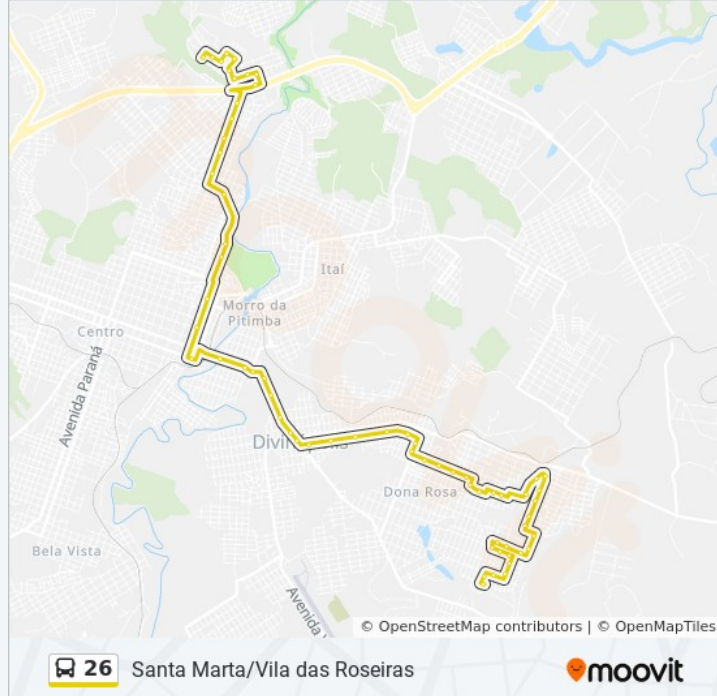

Sentido: Santo André → Vila Das Roseiras

64 pontos

[VER OS HORÁRIOS DA LINHA](#)

Rua Pedro Gontijo Da Fonseca, 230

Rua João Gontijo Da Fonseca, 191

Rua Janote Viana Da Silva, 200

Rua 8 De Março, 151

Rua 8 De Março, 71

Av. Dolores De Aguiar Rabelo, 361 | Linhas Urbanas

Av. Gabriel Passos, 315

Av. Gabriel Passos, 145

Av. Gabriel Passos, 45

Rua Goiás, 545 | Super Abc

Rua Goiás, 365

Rua Goiás, 91

Av. Getúlio Vargas, 304 | Linhas Urbanas

Av. Getúlio Vargas, 560 | Linhas Urbanas

Av. Getúlio Vargas, 880 | Linhas Urbanas

Pça. D. Cristiano, 83 | Linhas Urbanas

Av. Jk, 260

Av. Jk, 390

Av. Jk, 1200 | Divishop

Av. Jk, 1730

26 Santa Marta/Vila das Roseiras

Av. Jk, 2026

Av. Jk, 2250 | Hospital Santa Mônica

Av. Jk, 2450

Anel Rdv. Pres. Tancredo Neves, 4355

Rua Martinho Ferreira Do Amaral, 290

Rua Maria Zeferina, 430

Rua Maria Zeferina, 560

Rua Hercília Gonçalves, 160