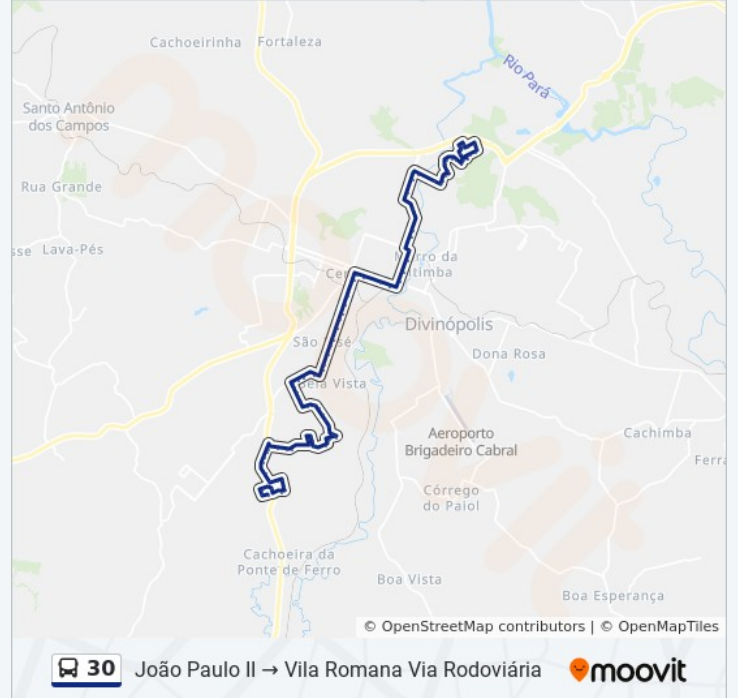

### Sentido: João Paulo II → Vila Romana Via Rodoviária

91 pontos

[VER OS HORÁRIOS DA LINHA](#)

Avenida Das Avenças, 1-111  
Rua Margarida, 131-189  
Rua Margarida, 65-129  
Rua Antúrio, 109-217  
Rua Roberto Carlos De Araújo, 10  
Rua Afonso Pereira Da Silva, 10  
Rua Antônio Machado Silva, 181  
Rua Antônio Machado Silva, 121  
Rua Epifânio Corrêa, 161  
Rua Epifânio Corrêa, 91  
Rua Corvino Diniz Costa, 721  
Rua Corvino Diniz Costa, 591  
Rua Corvino Diniz Costa, 451  
Rua Corvino Diniz Costa, 221  
Rua Corvino Diniz Costa, 151  
Rua Corvino Diniz Costa, 101  
Al. Conceição Claudina De Jesus, 91  
Al. Conceição Claudina De Jesus, 171  
Al. Conceição Claudina De Jesus, 250  
Rua Orlando Batista, 281

### Informações da linha de ônibus 30

**Sentido:** João Paulo II → Vila Romana Via Rodoviária

**Paradas:** 91

**Duração da viagem:** 55 min

**Resumo da linha:**

Rua Orlando Batista, 171

Av. Sarg. Henrique Loureiro, 671

Rua Castro Alves, 375

Rua Espirito Santo, 148

Rua Pernambuco, 1221 | Linhas Urbanas

Rua Pernambuco, 977 | Linhas Urbanas

Rua Pernambuco, 503 | Linhas Urbanas

Rua Pernambuco, 219

Av. Getúlio Vargas, 304 | Linhas Urbanas

Rua João Xxiii, 80

Av. Vênus, 400

Av. Vênus, 550

Rua Leão Xiii, 150

Rua Vesta, 515

Rua Vesta, 390

Rua Paulo Vi, 380

**Sentido: Vila Romana → João Paulo II Via Rodoviária**