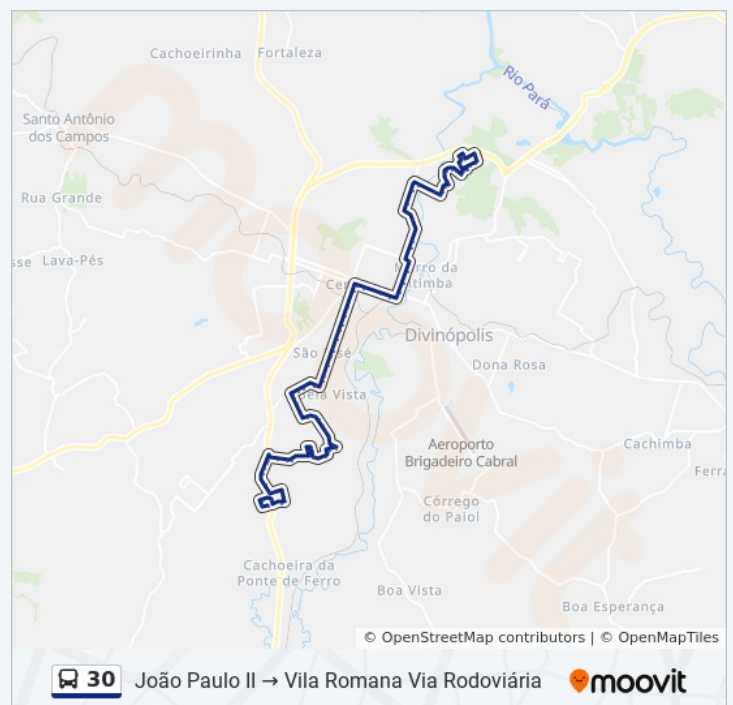

**Sentido: Vila Romana → João Paulo II Via Rodoviária | Atend. Ufsj**

91 pontos

[VER OS HORÁRIOS DA LINHA](#)

Rua Paulo Vi, 380

Rua João Xxiii, 321

Rua Vesta, 510

Rua Leão Xiii, 161

Av. Vênus, 571

Rua Elisa Pinto Do Amaral, 96

Av. Jk, 2045

Av. Jk, 1877

Av. Jk, 1675

Av. Jk, 1401 | Rodoviária

Av. Jk, 401

Av. Jk, 251 | Linhas Urbanas

### Horários da linha de ônibus 30

Tabela de horários sentido Vila Romana → João Paulo II Via Rodoviária | Atend. Ufsj

Domingo	Fora de Operação
Segunda-feira	17:10
Terça-feira	17:10
Quarta-feira	17:10
Quinta-feira	17:10
Sexta-feira	17:10
Sábado	Fora de Operação

### Informações da linha de ônibus 30

**Sentido:** Vila Romana → João Paulo II Via Rodoviária | Atend. Ufsj

**Paradas:** 91

**Duração da viagem:** 63 min

**Resumo da linha:**

Av. 1º De Junho, 951 | Linhas Urbanas