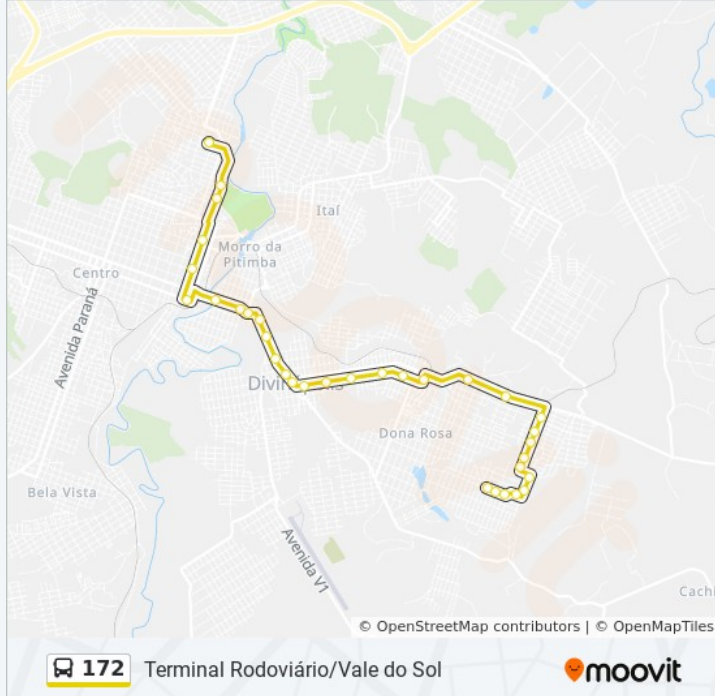

Rua Bom Sucesso, 1341 | Linhas Urbanas

Rua Bom Sucesso, 867 | Linhas Urbanas

Rua Bom Sucesso, 631 | Linhas Urbanas

Av. Dolores De Aguiar Rabelo, 361 | Linhas Urbanas

Av. Gabriel Passos, 315

Av. Gabriel Passos, 145

Av. Gabriel Passos, 45

Rua Goiás, 545 | Super Abc

Rua Goiás, 365

Rua Goiás, 91

Av. Getúlio Vargas, 304 | Linhas Urbanas

Av. Getúlio Vargas, 560 | Linhas Urbanas

Av. Getúlio Vargas, 880 | Linhas Urbanas

Pça. D. Cristiano, 83 | Linhas Urbanas

Av. Jk, 260

Av. Jk, 390

Av. Jk, 1200 | Divishop

Av. Joaquim André, 180

Os horários e os mapas do itinerário da linha de ônibus 172 estão disponíveis, no formato PDF offline, no site: moovitapp.com. Use o [Moovit App](#) e viaje de transporte público por Divinópolis e Região! Com o Moovit você poderá ver os horários em tempo real dos ônibus, trem e metrô, e receber direções passo a passo durante todo o percurso!

[Sobre o Moovit](#) • [Soluções MaaS](#) • [Países atendidos](#) • [Comunidade Mooviter](#)

© 2024 Moovit - Todos os direitos reservados

Confira os horários de chegada em tempo real!