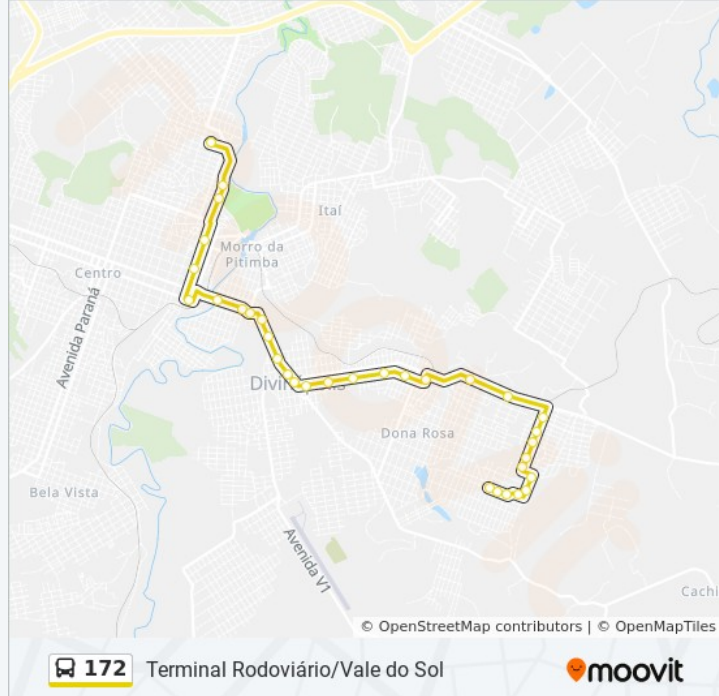

Rua Pernambuco, 59

Rua Goiás, 26

Rua Goiás, 406

Pça. Dulphe Pinto De Aguiar, 520

Av. Gabriel Passos, 46

Av. Gabriel Passos, 140 | Subestação Cemig

Av. Gabriel Passos, 304 | Linhas Urbanas

Av. Dolores De Aguiar Rabelo, 310

Rua José Penha Laine, 320

Rua José Penha Laine, 454

Rua José Penha Laine, 550

Rua Pedro Martins Machado, 490

Rua Pedro Martins Machado, 674

Rua José Berredo, 341

Rua Santa Clara, 581

Rua Santa Clara, 491

### Sentido: Vale Do Sol → Terminal Rodoviário

35 pontos

[VER OS HORÁRIOS DA LINHA](#)

Rua Santa Clara, 401

Rua José Berredo, 50

Rua José Berredo, 140

Rua José Berredo, 340

Rua Pedro Martins Machado, 661