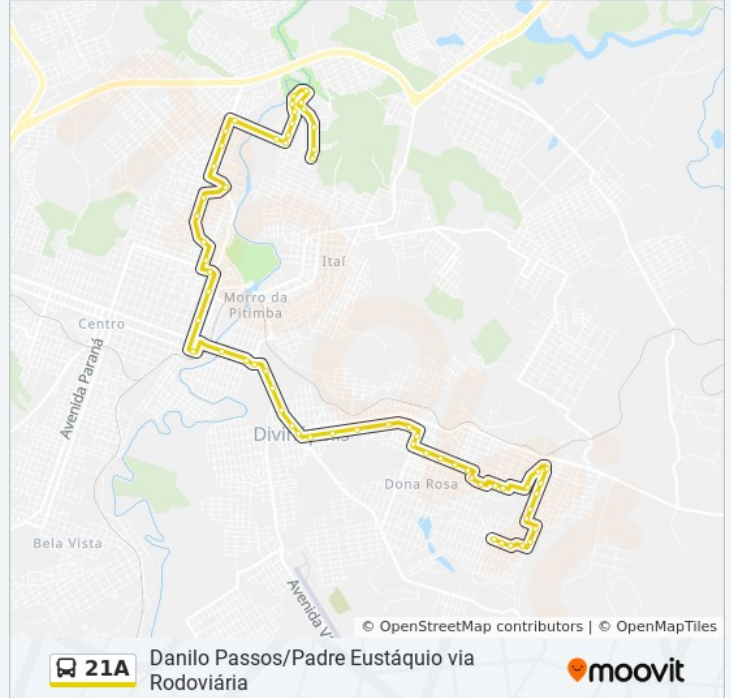

Rua Ibirité, 215

Rua Itamarandiba, 451

Rua Itamarandiba, 167

Av. Jk, 1401 | Rodoviária

Av. 7 De Setembro, 809

Av. 7 De Setembro, 531

Rua São Sebastião, 145

Av. Antônio Olímpio De Moraes, 1341

Av. Divino Espírito Santo, 55

Av. 1º De Junho, 951 | Linhas Urbanas

Av. 1º De Junho, 543 | Linhas Urbanas

Rua Pernambuco, 59

Rua Goiás, 26

Rua Goiás, 406

Pça. Dulphe Pinto De Aguiar, 520

Av. Gabriel Passos, 46

Av. Gabriel Passos, 140 | Subestação Cemig

Av. Gabriel Passos, 304 | Linhas Urbanas

Av. Dolores De Aguiar Rabelo, 310

Av. Dolores De Aguiar Rabelo, 520

Rua Jesus Jota, 348 | Linhas Urbanas

Rua Jesus Jota, 624 | Linhas Urbanas

Rua Jesus Jota, 1110 | Linhas Urbanas

Rua Jesus Jota, 1436 | Linhas Urbanas

Rua Jesus Jota, 1986

Rua Bolívia, 320

Rua Bolívia, 400

Rua João Severino Gontijo De Azevedo, 1850

Rua João Severino Gontijo De Azevedo, 2030

Rua João Severino Gontijo De Azevedo, 2180

Rua João Severino Gontijo De Azevedo, 2280

Rua Roberto Nunes Machado, 60

Rua Joaquim Manoel Pereira, 750