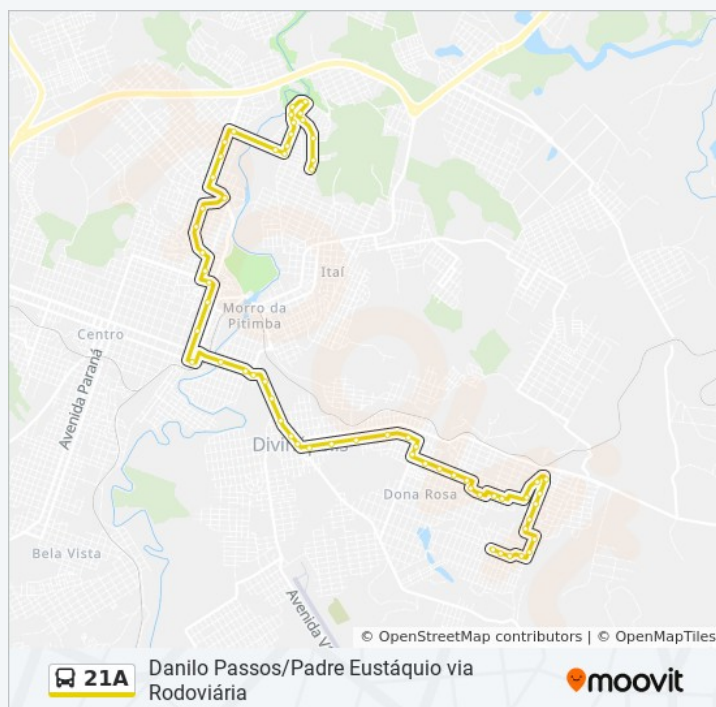

Rua Goiás, 365

Rua Goiás, 91

Av. Getúlio Vargas, 304 | Linhas Urbanas

## Informações da linha de ônibus 21A

**Sentido:** Padre Eustáquio → Danilo Passos Via Rodoviária

**Paradas:** 63

**Duração da viagem:** 38 min

**Resumo da linha:**

Av. Getúlio Vargas, 560 | Linhas Urbanas