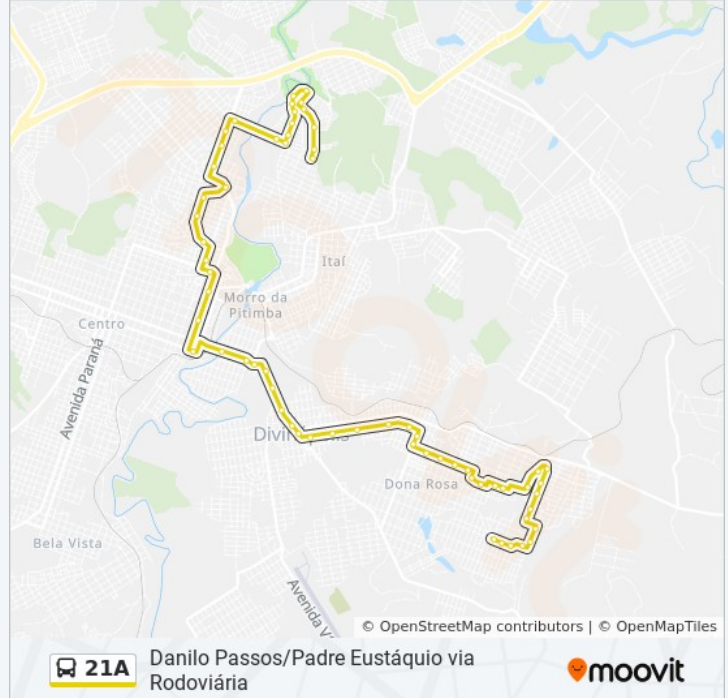

Rua Pernambuco, 59

Rua Goiás, 26

Rua Goiás, 406

Pça. Dulphe Pinto De Aguiar, 520

Av. Gabriel Passos, 46

Av. Gabriel Passos, 140 | Subestação Cemig

Av. Gabriel Passos, 304 | Linhas Urbanas

Av. Dolores De Aguiar Rabelo, 310

Av. Dolores De Aguiar Rabelo, 520

Rua Jesus Jota, 348 | Linhas Urbanas

Rua Jesus Jota, 624 | Linhas Urbanas

Rua Jesus Jota, 1110 | Linhas Urbanas

Rua Jesus Jota, 1436 | Linhas Urbanas

Rua Jesus Jota, 1986

Rua Bolívia, 320

Rua Bolívia, 400

Rua João Severino Gontijo De Azevedo, 1850

Rua João Severino Gontijo De Azevedo, 2030

Rua João Severino Gontijo De Azevedo, 2180

Rua João Severino Gontijo De Azevedo, 2280

Rua Roberto Nunes Machado, 60