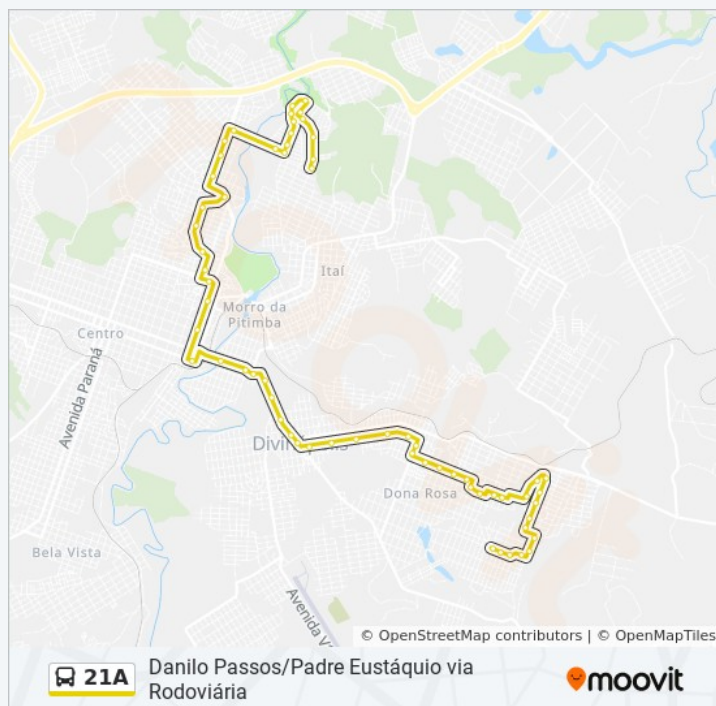

**Paradas:** 69

**Duração da viagem:** 37 min

**Resumo da linha:**

Av. Divino Espírito Santo, 70

Av. Antônio Olímpio De Moraes, 1440

Rua São Sebastião, 116

Av. 7 De Setembro, 590

Av. Joaquim André, 805