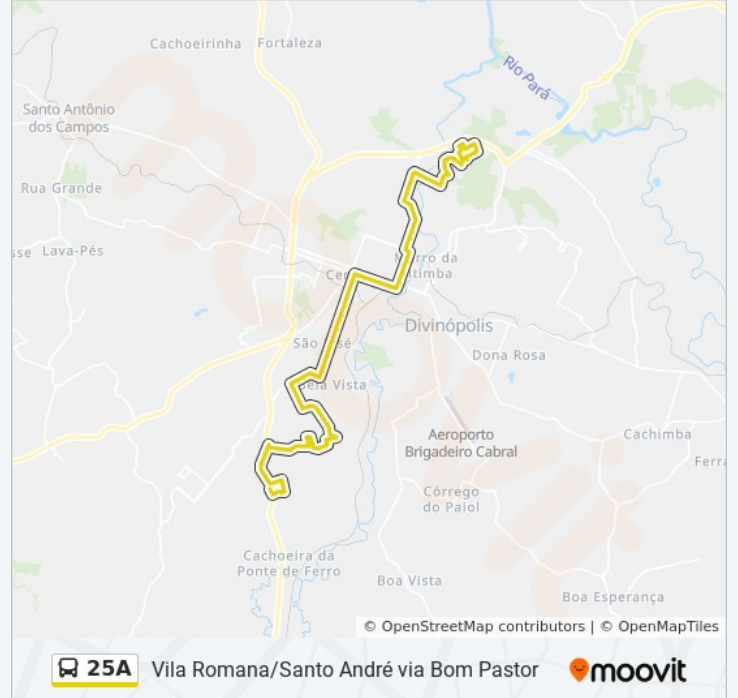

Rua Castro Alves, 1701

Rua Castro Alves, 1435

Rua Castro Alves, 1195

Rua Castro Alves, 993

Rua Castro Alves, 803

Rua Castro Alves, 575

Rua Castro Alves, 375

Rua Espírito Santo, 148

Rua Pernambuco, 1221 | Linhas Urbanas

Rua Pernambuco, 977 | Linhas Urbanas

Rua Pernambuco, 503 | Linhas Urbanas

Rua Pernambuco, 219

Av. Getúlio Vargas, 304 | Linhas Urbanas

Av. Getúlio Vargas, 560 | Linhas Urbanas

Av. Getúlio Vargas, 880 | Linhas Urbanas

Pça. D. Cristiano, 83 | Linhas Urbanas

Av. Jk, 260

Av. Jk, 390

Av. Jk, 1200 | Divishop

Av. Jk, 1730

Av. Jk, 2026

Rua Elisa Pinto Do Amaral, 71