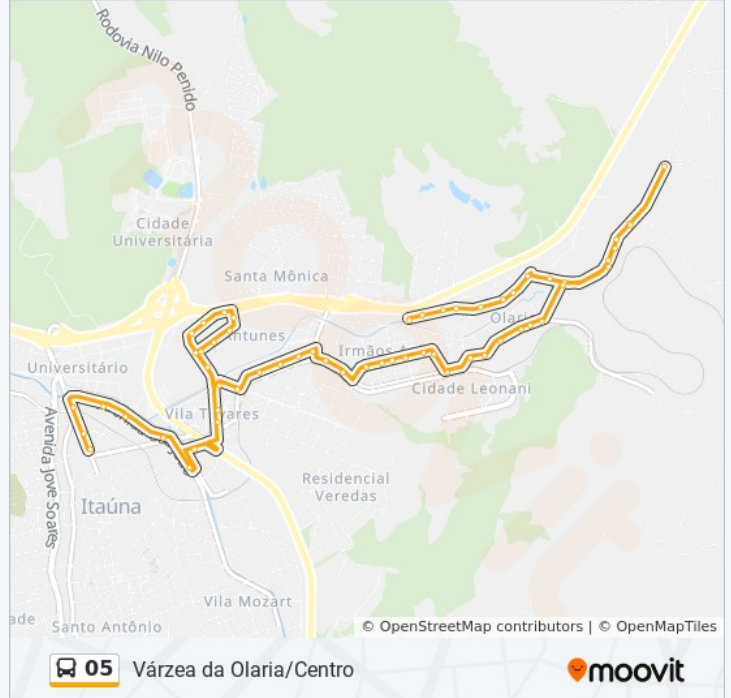

R. Itaminas, 270

R. Antônio Antunes, 35

R. Boa Esperança, 231 Sentido Bairro

R. Joaquim Bigode, 129

Horários da linha de ônibus 05

Tabela de horários sentido Centro → Várzea Da Olaria Via Fundão

Domingo	05:25 - 23:25
Segunda-feira	05:25 - 20:55
Terça-feira	05:25 - 20:55
Quarta-feira	05:25 - 20:55
Quinta-feira	05:25 - 20:55
Sexta-feira	05:25 - 20:55
Sábado	05:25 - 23:25

Informações da linha de ônibus 05

Sentido: Centro → Várzea Da Olaria Via Fundão

Paradas: 57

Duração da viagem: 25 min

Resumo da linha:

R. Joaquim Bigode, 15
R. Jacinto Ferreira, 635
Av. Dr. Walter Mendes Nogueira, 640
Av. Central, 100
R. Contagem, 80
R. Contagem, 324
R. Contagem, 680
R. Contagem, 484
Av. Castro Alves, 1350
Av. Castro Alves, 1460
R. Pe. Anchieta, 120
R. Pe. Anchieta, 226
R. Pe. Anchieta, 304
R. Pe. Anchieta, 384
R. Pe. Anchieta, 526
R. Guimarães Rosa, 127
Av. Castro Alves, 2220
R. Pedro De Queiroz, 2418
R. Pedro De Queiroz, 2512
R. Pedro De Queiroz, 2670
R. Pedro De Queiroz, 2798
R. Pedro De Queiroz, 2890
R. Pedro De Queiroz, 2940 | Grupo Escolar Da Várzea
R. José Corgozinho, 3190
R. José Corgozinho, 480
R. José Corgozinho, 510
R. José Corgozinho, 750 | Depósito Cerâmica Do Lulu
R. José Corgozinho, 515
R. José Corgozinho, 457
R. José Corgozinho, 3195
R. Murilo Guimarães Esq. R. Serjobes Marinho

R. Francisco Alberto, 1190

Sentido: Várzea Da Olaria Via Fundão → Centro

60 pontos

[VER OS HORÁRIOS DA LINHA](#)

R. Francisco Alberto, 1190

R. Francisco Alberto, 2280

R. Francisco Alberto, 2428

R. Francisco Alberto, 2541