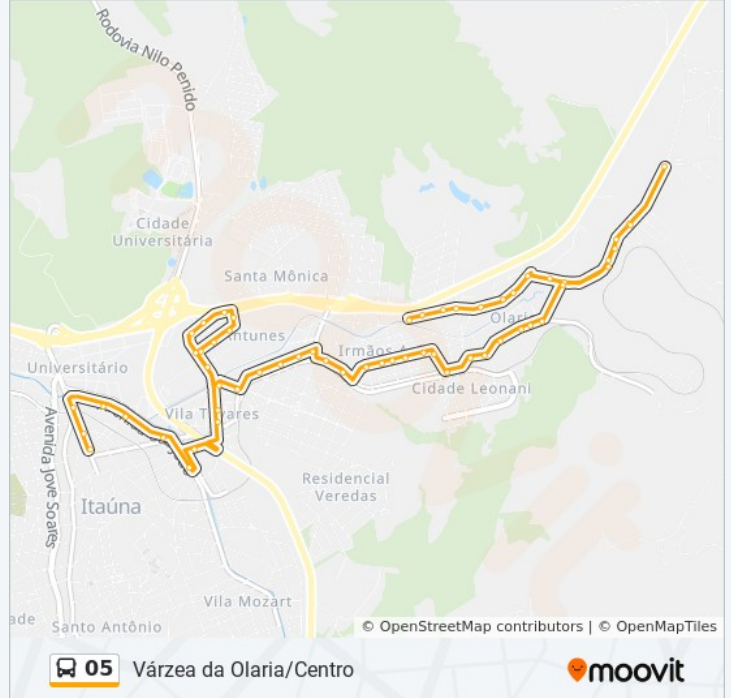

Horários da linha de ônibus 05

Tabela de horários sentido Várzea Da Olaria Via Fundão → Centro

Domingo	05:00 - 23:00
Segunda-feira	05:00 - 20:30
Terça-feira	05:00 - 20:30
Quarta-feira	05:00 - 20:30
Quinta-feira	05:00 - 20:30
Sexta-feira	05:00 - 20:30
Sábado	05:00 - 23:00

Informações da linha de ônibus 05

Sentido: Várzea Da Olaria Via Fundão → Centro

Paradas: 60

Duração da viagem: 25 min

Resumo da linha:

R. Pedro De Queiroz, 2789
R. Pedro De Queiroz, 2836
R. Pedro De Queiroz, 2665
R. Pedro De Queiroz, 2545
R. Pedro De Queiroz, 2381 | Depósito Branco Da Olaria
Av. Castro Alves, 2219
R. Guimarães Rosa, 132
R. Pe. Anchieta, 525
R. Pe. Anchieta, 405
R. Pe. Anchieta, 305
R. Pe. Anchieta, 245
R. Pe. Anchieta, 121
Av. Castro Alves, 1481
Av. Castro Alves, 1347
R. Contagem, 489
R. Contagem, 683
R. Contagem, 231
R. Contagem, 75
Av. Central, 59
Av. Central, 5 Esq. Av. Dr. Walter Mendes Nogueira
R. Jacinto Ferreira, 620 | Sentido Centro
R. Jacinto Ferreira, 630
R. Joaquim Bigode, 16
R. Joaquim Bigode, 104
R. Boa Esperança, 232 Esq. R. Bela Vista | Sentido Centro
R. Antônio Antunes, 30
R. Itaminas, 257
R. Itaminas, 149
R. Itaminas, 15 Esq. R. Jacinto Ferreira
R. Jacinto Ferreira, 634
R. Jacinto Ferreira, 220 Esq. R. Leão José

R. Leão José, 192 | Maurinho Pneus

R. Manoel Gonçalves, 601 | Terminal Rodoviário
De Itaúna - Sentido Centro

R. Josias Machado, 205 | Lava Jato 2 Irmãos

Pça. Dr. Augusto Gonçalves, 444 | Itapark
Estacionamento