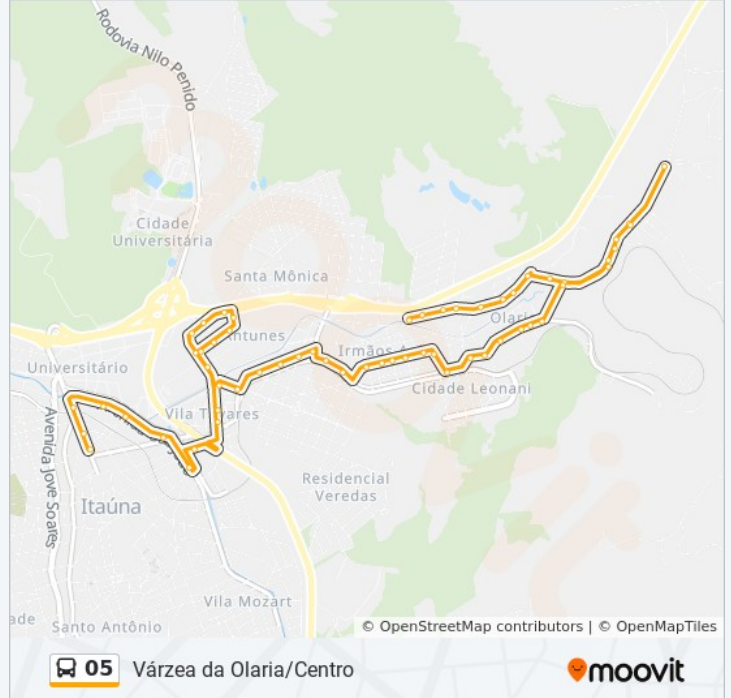

Informações da linha de ônibus 05

Sentido: A - Várzea Da Olaria Via Vitória → Centro

Paradas: 63

Duração da viagem: 28 min

Resumo da linha:

R. Pedro De Queiroz, 2893
R. Pedro De Queiroz, 2789
R. Pedro De Queiroz, 2836
R. Pedro De Queiroz, 2665
R. Pedro De Queiroz, 2545
R. Pedro De Queiroz, 2381 | Depósito Branco Da Olaria
Av. Castro Alves, 2219
R. Guimarães Rosa, 132
R. Pe. Anchieta, 525
R. Pe. Anchieta, 405
R. Pe. Anchieta, 305
R. Pe. Anchieta, 245
R. Pe. Anchieta, 121
Av. Castro Alves, 1481
Av. Castro Alves, 1347
R. Contagem, 489
R. Contagem, 683
R. Contagem, 231
R. Contagem, 75
Av. Central, 59
Av. Central, 5 Esq. Av. Dr. Walter Mendes Nogueira
R. Jacinto Ferreira, 620 | Sentido Centro
R. Jacinto Ferreira, 630
R. Joaquim Bigode, 16
R. Joaquim Bigode, 104
R. Boa Esperança, 232 Esq. R. Bela Vista | Sentido Centro
R. Antônio Antunes, 30
R. Itaminas, 257
R. Itaminas, 149
R. Itaminas, 15 Esq. R. Jacinto Ferreira
R. Jacinto Ferreira, 634

R. Jacinto Ferreira, 220 Esq. R. Leão José

R. Leão José, 192 | Maurinho Pneus

R. Manoel Gonçalves, 601 | Terminal Rodoviário De Itaúna - Sentido Centro

R. Josias Machado, 205 | Lava Jato 2 Irmãos

Pça. Dr. Augusto Gonçalves, 444 | Itapark Estacionamento

R. Silva Jardim, 190 | Bradesco

R. Silva Jardim, 306

R. Silva Jardim, 502

Av. São João, 3542

Av. São João, 3700 | Lava Jato

Av. São João, 4034

Sentido: Centro → Várzea Da Olaria Via Fundão

57 pontos