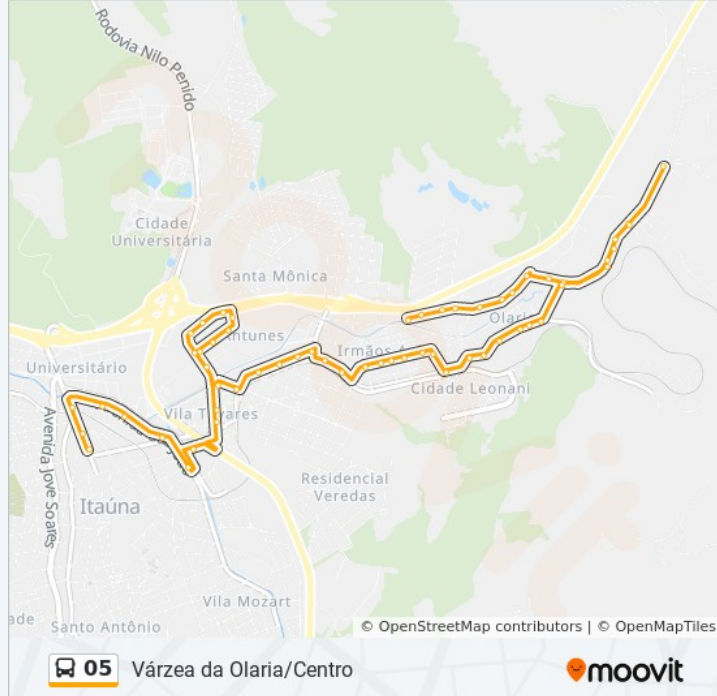

Av. Dr. Walter Mendes Nogueira, 640

Av. Central, 100

R. Contagem, 80

R. Contagem, 324

R. Contagem, 680

R. Contagem, 484

Av. Castro Alves, 1350

Av. Castro Alves, 1460

R. Pe. Anchieta, 120

R. Pe. Anchieta, 226

R. Pe. Anchieta, 304

R. Pe. Anchieta, 384

R. Pe. Anchieta, 526

R. Guimarães Rosa, 127

Av. Castro Alves, 2220

R. Pedro De Queiroz, 2418

R. Pedro De Queiroz, 2512

R. Pedro De Queiroz, 2670

R. Pedro De Queiroz, 2798

R. Pedro De Queiroz, 2890

R. Pedro De Queiroz, 2940 | Grupo Escolar Da Várzea

R. Murilo Guimarães Esq. R. Serjobes Marinho

R. Serjobes Marinho, 532

R. Serjobes Marinho, 668

R. Serjobes Marinho, 910

R. Serjobes Marinho

R. Serjobes Marinho, 915

R. Serjobes Marinho, 735

R. Serjobes Marinho, 585

R. Serjobes Marinho, 195

R. Serjobes Marinho, 3097

R. Francisco Alberto, 2949