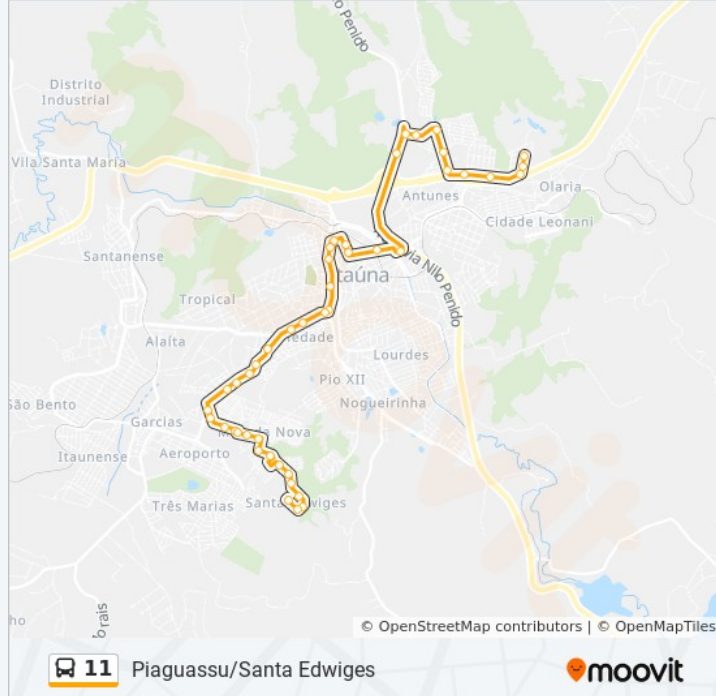

### Sentido: Piaguassu → Santa Edwiges

44 pontos

[VER OS HORÁRIOS DA LINHA](#)

- R. Ana Aleixo De Carvalho, 255
- R. Ana Aleixo De Carvalho, 113
- R. Do Dêgo, 801
- R. Do Dêgo | Antiga Chevel
- R. Do Dêgo, 210
- R. João Herculano Pereira, 94
- R. João Herculano Pereira, 308
- R. João Herculano Pereira, 614
- Av. Dr. Dário Gonçalves De Souza, 165 | Granita - Sentido Centro
- Av. Dr. Dário Gonçalves De Souza, 15 | Clube Da Arena - Sentido Centro
- Mg-431 Rod. Nilo Penido, Km 45,8 Sul | Acesso De Pedestres À Universidade De Itaúna
- R. Manoel Gonçalves, 601 | Terminal Rodoviário De Itaúna - Sentido Centro
- R. João Cerqueira Lima, 381
- R. Silva Jardim, 190 | Bradesco
- R. Silva Jardim, 306
- R. Manoel Corrêa, 90
- Av. Jove Soares, 260
- Av. Jove Soares, 602
- Av. Jove Soares, 1026

### Sentido: Santa Edwiges → Piaguassu

53 pontos

[VER OS HORÁRIOS DA LINHA](#)

R. Francisca Da Silva Corgozinho, 15

R. Alfredo Justiniano De Morais, 155

R. Mirinho Villefort, 62

R. Cleider Ferreira De Faria, 235

### Horários da linha de ônibus 11

Tabela de horários sentido Santa Edwiges → Piaguassu

domingo	07:00 - 22:00
segunda-feira	05:35 - 21:45
terça-feira	05:35 - 21:45
quarta-feira	05:35 - 21:45

R. Cleider Ferreira De Faria, 155