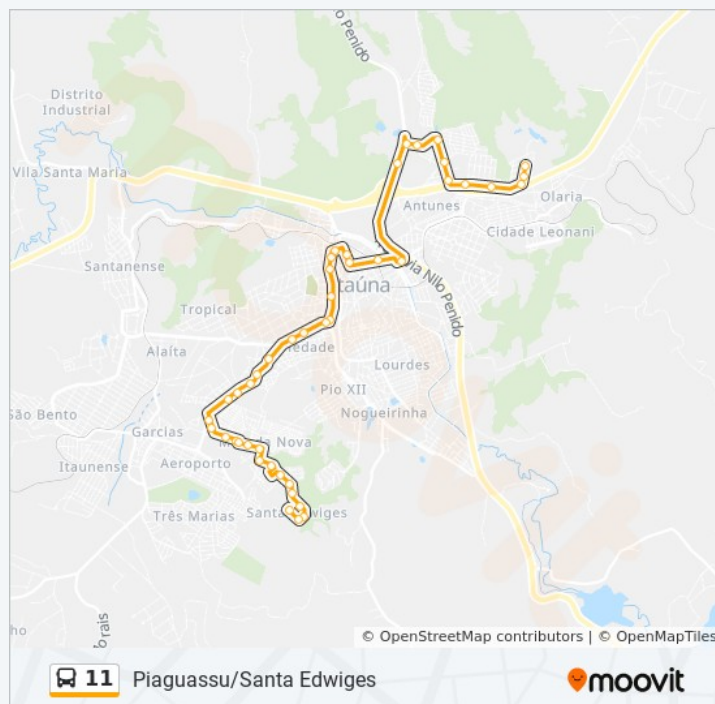

### Informações da linha de ônibus 11

**Sentido:** Santa Edwiges → Piaguassu

**Paradas:** 53

**Duração da viagem:** 32 min

**Resumo da linha:**

Av. São João, 4380

R. Manoel Gonçalves, 600 | Terminal Rodoviário  
De Itaúna - Sentido Mg-431