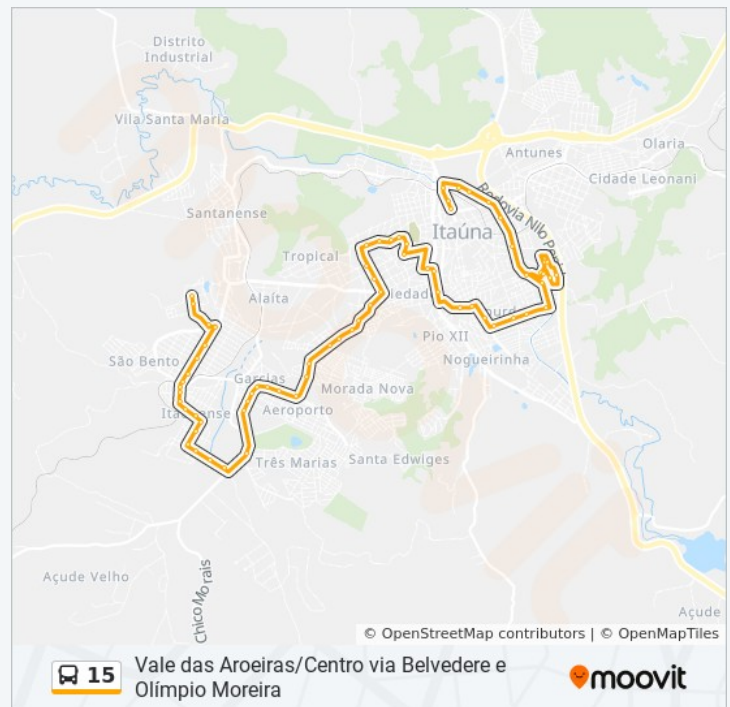

Av. Manoel Da Custódia, 789

Av. Manoel Da Custódia, 685 | Canaã

Av. Manoel Da Custódia, 385

Av. Manoel Da Custódia, 125 | Igreja Do Evangelho Quadrangular

R. Arnaldo Lima, 12

R. Arnaldo Lima, 210 | Depósito Água Viva

R. Arnaldo Lima, 430

R. Maria Lima Coutinho, 745

Av. Prefeito Milton Penido, 449

Av. Pref. Milton Penido, 235

Av. Pref. Milton Penido, 85

R. Álvaro De Matos, 57

Av. Maestro Hermínio Corradi, 125 | Secretaria Municipal De Esportes