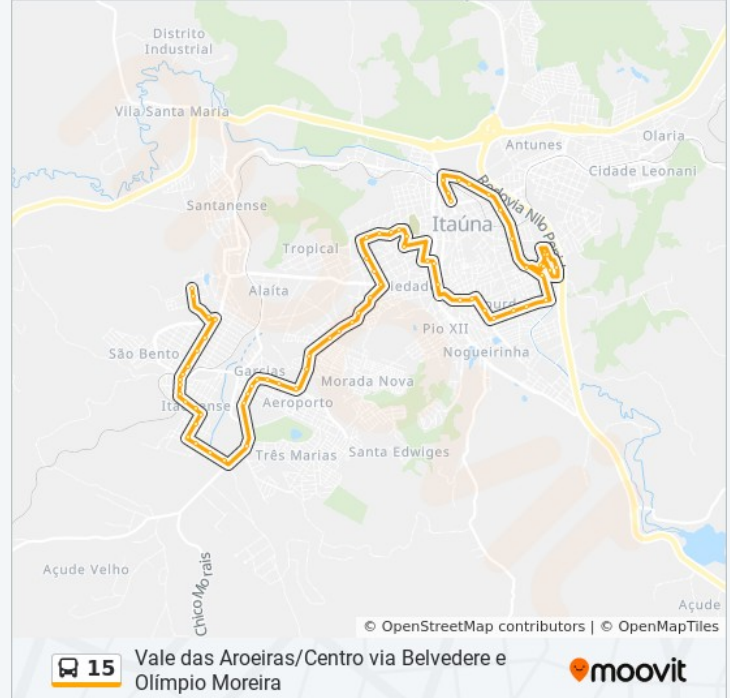

R. Mozart Machado, 217

Av. Getúlio Vargas, 1963 | Mercado Gontijo

Av. Getúlio Vargas, 1781

Av. Jove Soares, 1437

Av. Jove Soares, 1187

R. Mardoqueu Gonçalves, 208

R. Álvaro De Matos, 70

R. Álvaro De Matos, 220

Av. Pref. Milton Penido, 112

Av. Pref. Milton Penido, 238

Av. Pref. Milton Penido, 440

R. Maria Lima Coutinho, 726

R. Arnaldo Lima, 429

R. Arnaldo Lima, 215 | Depósito Água Viva

R. Arnaldo Lima, 17

Av. Manoel Da Custódia, 178

Av. Manoel Da Custódia, 460

Av. Manoel Da Custódia, 682 | Canaã

Av. Manoel Da Custódia, 762

Av. Manoel Da Custódia, 912

Av. Manoel Da Custódia, 1326 | Supermercado
Rena

Av. Manoel Da Custódia, 1508

R. Altair Gonçalves Franco, 302

R. Altair Gonçalves Franco, 500 | Meta Comercial

R. Altair Gonçalves Franco, 648

R. Altair Gonçalves Franco, 836

R. Altair Gonçalves Franco, 960

R. Altair Gonçalves Franco, 1070 | Igreja Do
Evangelho Quadrangular

R. Altair Gonçalves Franco, 1210

Av. Chico Morais, 300 | Moto Pista Global -
Sentido Bairro

R. Augusto Gonçalves Paulino, 48