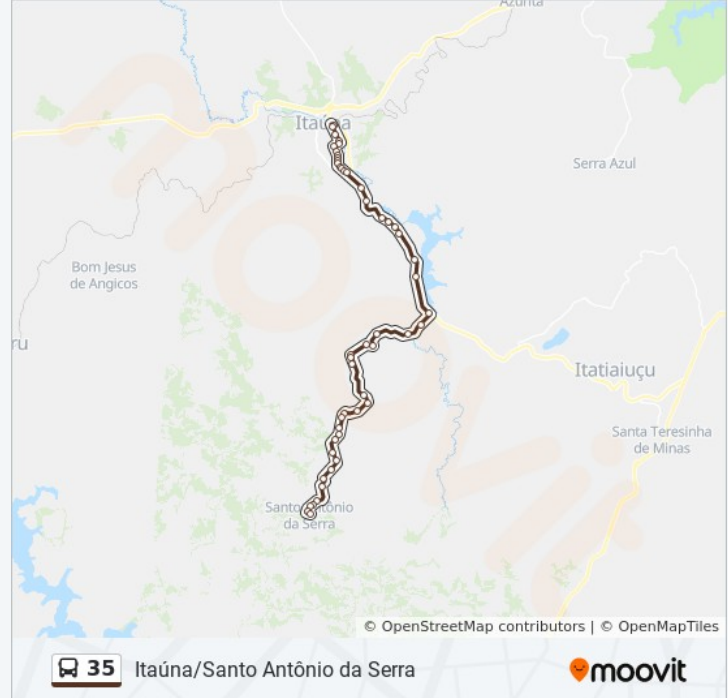

Estr. Para Santo Antônio Da Serra | Sentido Itaúna

Estr. Para Santo Antônio Da Serra | Sentido Itaúna

Estr. Para Santo Antônio Da Serra | Sentido Itaúna

Estr. Para Santo Antônio Da Serra | Sentido Itaúna

Estr. Para Santo Antônio Da Serra | Sentido Itaúna

Ian-060 | Fazenda Três Barras - Sentido Itaúna

Rua 1 | Cemitério - Sentido Centro

Rua 1 | Igreja Córrego Do Soldado - Sentido Centro

Estr. Córrego Do Soldado | Afonso's Bar - Sentido Centro

Estr. Córrego Do Soldado | Condomínio Fazenda Penhoras - Sentido Centro

Estr. Córrego Do Soldado | Entr. Santo Antônio Da Serra - Sentido Centro

Estr. Córrego Do Soldado | Sentido Centro

Estr. Córrego Do Soldado | Abrigo - Sentido Centro

Estr. Córrego Do Soldado | Sítio - Sentido Centro

Mg-431 Rod. Nilo Penido, Km 60 Norte | Entr. Córrego Do Soldado

Mg-431 Rod. Nilo Penido, Km 57,6 Norte | Mazinho's

Mg-431 Rod. Nilo Penido, Km 56,6 Norte | Hotel Lago Do Sol

Mg-431 Rod. Nilo Penido, Km 55 Norte | Posto Do Engenho/Restaurante Engenhoka

Mg-431 Rod. Nilo Penido, Km 54,5 Norte | Aabb Itaúna

Mg-431 Rod. Nilo Penido, Km 54 Norte

Mg-431 Rod. Nilo Penido, Km 53,6 Norte | Condomínio Recanto Dos Pássaros

Mg-431 Rod. Nilo Penido, Km 52,1 Norte | Entr. Para Água Viva

Mg-431 Rod. Nilo Penido, Km 51,3 Norte | Lorena Turismo