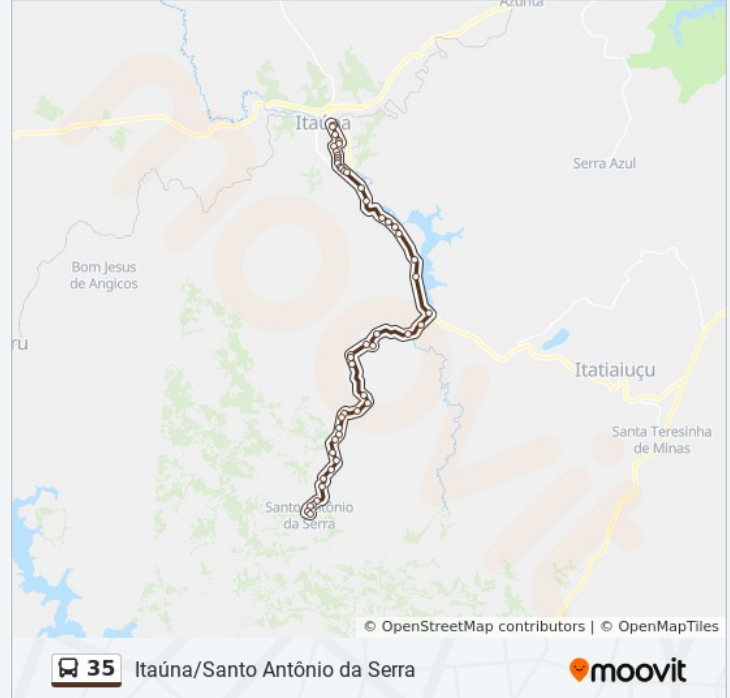

Mg-431 Rod. Nilo Penido, Km 54,5 Sul | Aabb Itaúna

Mg-431 Rod. Nilo Penido, Km 55 Sul | Posto Do Engenho/Restaurante Engenhoka

Mg-431 Rod. Nilo Penido, Km 56,6 Sul | Hotel Lago Do Sol

Mg-431 Rod. Nilo Penido, Km 57,6 Sul | Mazinho's

Mg-431 Rod. Nilo Penido, Km 60 Sul | Entr. Córrego Do Soldado

Estr. Córrego Do Soldado | Sítio - Sentido Bairro

Estr. Córrego Do Soldado | Abrigo - Sentido Bairro

Estr. Córrego Do Soldado | Sentido Bairro

Estr. Córrego Do Soldado | Entr. Santo Antônio Da Serra - Sentido Bairro

Estr. Córrego Do Soldado | Condomínio Fazenda Penhoras - Sentido Bairro

Estr. Córrego Do Soldado | Afonso's Bar - Sentido Bairro

Rua 1 | Igreja Córrego Do Soldado - Sentido Bairro

Rua 1 | Cemitério - Sentido Bairro

Ian-060 | Fazenda Três Barras - Sentido Santo Antônio Da Serra

Estr. Para Santo Antônio Da Serra | Sentido Santo Antônio Da Serra

Estr. Para Santo Antônio Da Serra | Sentido Santo Antônio Da Serra

Estr. Para Santo Antônio Da Serra | Sentido Santo Antônio Da Serra

Estr. Para Santo Antônio Da Serra | Sentido Santo Antônio Da Serra

Estr. Para Santo Antônio Da Serra | Sentido Santo Antônio Da Serra

Estr. Para Santo Antônio Da Serra | Sentido Santo Antônio Da Serra

Estr. Para Santo Antônio Da Serra | Sentido Santo Antônio Da Serra

Estr. Para Santo Antônio Da Serra | Sentido Santo Antônio Da Serra

Estr. Para Santo Antônio Da Serra | Sentido