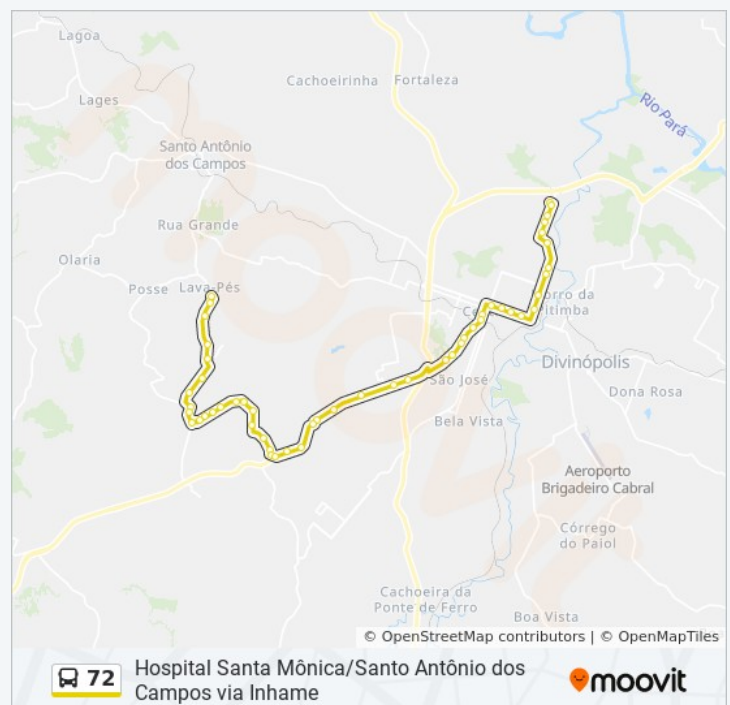

Rua Piauí, 49

Av. Autorama, 160 | Linhas Urbanas

Av. Autorama, 450

Av. Autorama, 640

Av. Autorama, 1010 | Viação São Cristóvão -
Linhas Urbanas

Av. Autorama, 1180

Mg-050 Rod. Eng. Aimoré Dutra Filho, Km 131,2
Oeste | Linhas Urbanas

Mg-050 Rod. Eng. Aimoré Dutra Filho, Km 131,6
Oeste

Mg-050 Rod. Eng. Aimoré Dutra Filho, Km 132,6
Oeste

Horários da linha de ônibus 72

Tabela de horários sentido Ermida Via Cacôco De Cima

Domingo	Fora de Operação
Segunda-feira	15:15
Terça-feira	15:15
Quarta-feira	15:15
Quinta-feira	15:15
Sexta-feira	15:15
Sábado	Fora de Operação

Informações da linha de ônibus 72

Sentido: Ermida Via Cacôco De Cima

Paradas: 67

Duração da viagem: 74 min

Resumo da linha:

Mg-050 Rod. Eng. Aimoré Dutra Filho, Km 133,4 Oeste

Rua José Gualberto Ribeiro, 450 | Jardim Real

Mg-050 Rod. Eng. Aimoré Dutra Filho, Km 134,1 Oeste | Entr. Jardim Real

Mg-050 Rod. Eng. Aimoré Dutra Filho, Km 134,9 Oeste

Mg-050 Rod. Eng. Aimoré Dutra Filho, Km 135,3 Oeste | Entr. Cacôco De Baixo

Mg-050 Rod. Eng. Aimoré Dutra Filho, Km 135,7 Oeste | Entr. Dvl-461 Para Cacôco De Cima