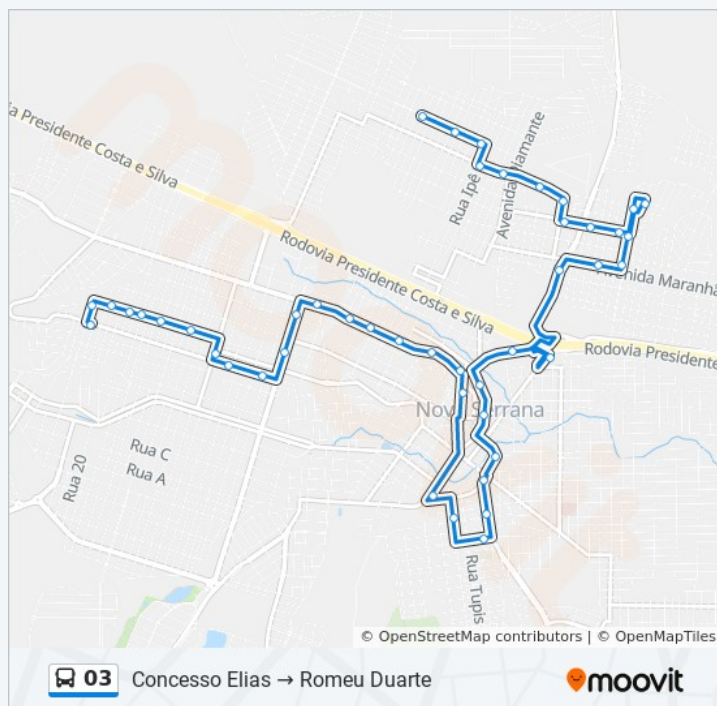

Rua Geraldo Pinto Do Amaral, 1337

**Sentido: Concesso Elias → Romeu Duarte Via M.J. Amaral**

50 pontos

[VER OS HORÁRIOS DA LINHA](#)

- Av. Carandaí, 1151
- Av. Carandaí, 925
- Av. Carandaí, 755
- Av. Norte Sul, 695 Esq. Rua Itamirim
- Av. Norte Sul, 525
- Rua Esmeralda, 197
- Rua Do Ouro, 735
- Av. Bahia, 3435
- Av. Bahia, 3275
- Av. Bahia, 3065
- Rua Osvaldo Leite Brito, 160
- Av. Espírito Santo, 1251
- Av. Espírito Santo, 1035
- Av. Espírito Santo, 883
- Av. Maranhão, 3180
- Rod. Carmem Duarte, 645 | Mac Supermercados
- Rua Cel. Martinho Ferreira Do Amaral, 1100 | T. Rodov. Domingos Coelho - Linhas Urbanas
- Av. João Gonçalves Do Amaral, 187
- Rua Dimas Guimarães, 535
- Rua Dimas Guimarães, 325
- Tv. 13 De Maio, 202
- Rua Pará De Minas, 793
- Rua Pres. Castelo Branco, 260
- Rua Bom Despacho, 426
- Rua Tupis, 520
- Rua Tupis, 690
- Rua Alfredo Caetano, 737
- Rua Pres. Costa E Silva, 501

**Horários da linha de ônibus 03**

Tabela de horários sentido Concesso Elias → Romeu Duarte Via M.J. Amaral

domingo	Fora de Operação
segunda-feira	Fora de Operação
terça-feira	Fora de Operação
quarta-feira	Fora de Operação
quinta-feira	Fora de Operação
sexta-feira	Fora de Operação
sábado	07:40

**Informações da linha de ônibus 03**

**Sentido:** Concesso Elias → Romeu Duarte Via M.J. Amaral

**Paradas:** 50

**Duração da viagem:** 35 min

**Resumo da linha:**

Rua Pres. Costa E Silva, 333

Rua Pres. Costa E Silva, 113