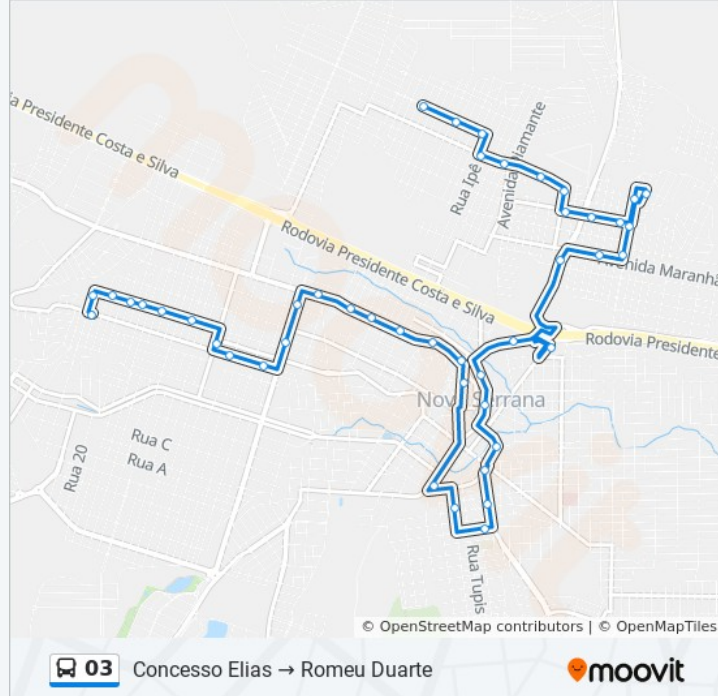

Rua São José, 281

Rua São Geraldo, 150

Rua Jacinto Moreira Filho, 278

Rua Jacinto Moreira Filho, 506

Rua Jacinto Moreira Filho, 966

Rua Jacinto Moreira Filho, 1190

Rua Jacinto Moreira Filho, 1716

Av. José Batista Filho, 1872

Av. José João Rodrigues, 210

Av. José João Rodrigues, 380

R. Geraldo Pinto Do Amaral, 210

R. Geraldo Pinto Do Amaral, 434

Rua José Militão Dos Reis, 505

Rua João Ferreira Dos Santos, 750

Rua João Ferreira Dos Santos, 850

Rua João Ferreira Dos Santos, 900 | Panificadora Rodrigues

Rua João Ferreira Dos Santos, 926

Rua João Ferreira Dos Santos, 990

Rua Libério Lopes, 40

Rua Geraldo Pinto Do Amaral, 1337

**Sentido: Concesso Elias → Romeu Duarte Via Antena**

### Horários da linha de ônibus 03

Tabela de horários sentido Concesso Elias → Romeu Duarte Via Antena

47 pontos

[VER OS HORÁRIOS DA LINHA](#)

- Av. Carandaí, 1151
- Av. Carandaí, 925
- Av. Carandaí, 755
- Av. Norte Sul, 695 Esq. Rua Itamirim
- Av. Norte Sul, 525
- Rua Das Esmeraldas, 73
- Av. Diamante, 1075
- Av. Sergipe, 4525
- Av. Sergipe, 4375
- Av. Bahia, 3435
- Av. Bahia, 3275
- Av. Bahia, 3065
- Rua Osvaldo Leite Brito, 160
- Av. Espírito Santo, 1251
- Av. Espírito Santo, 1035
- Av. Espírito Santo, 883
- Av. Maranhão, 3180
- Rod. Carmem Duarte, 645 | Mac Supermercados
- Rua Cel. Martinho Ferreira Do Amaral, 1100 | T. Rodov. Domingos Coelho - Linhas Urbanas
- Av. João Gonçalves Do Amaral, 187
- Rua Dimas Guimarães, 535
- Rua Dimas Guimarães, 325
- Tv. 13 De Maio, 202
- Rua Pará De Minas, 793
- Rua Pres. Castelo Branco, 260
- Rua Bom Despacho, 426
- Rua Pres. Costa E Silva, 113
- Rua São José, 281
- Rua São Geraldo, 150
- Rua Jacinto Moreira Filho, 278
- Rua Jacinto Moreira Filho, 506