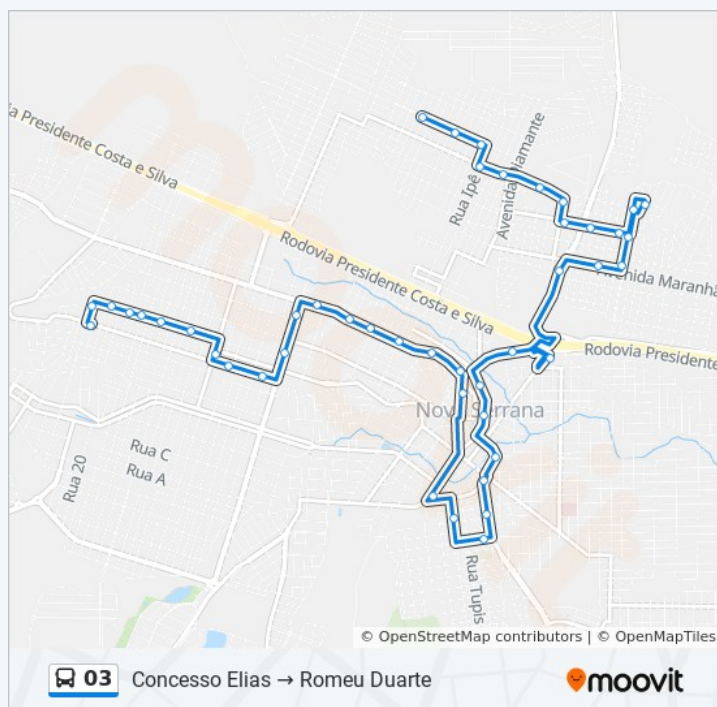

### Sentido: Romeu Duarte → Concesso Elias

48 pontos

[VER OS HORÁRIOS DA LINHA](#)

Rua Geraldo Pinto Do Amaral, 1337

Rua João Ferreira Dos Santos, 995

Rua João Ferreira Dos Santos, 935