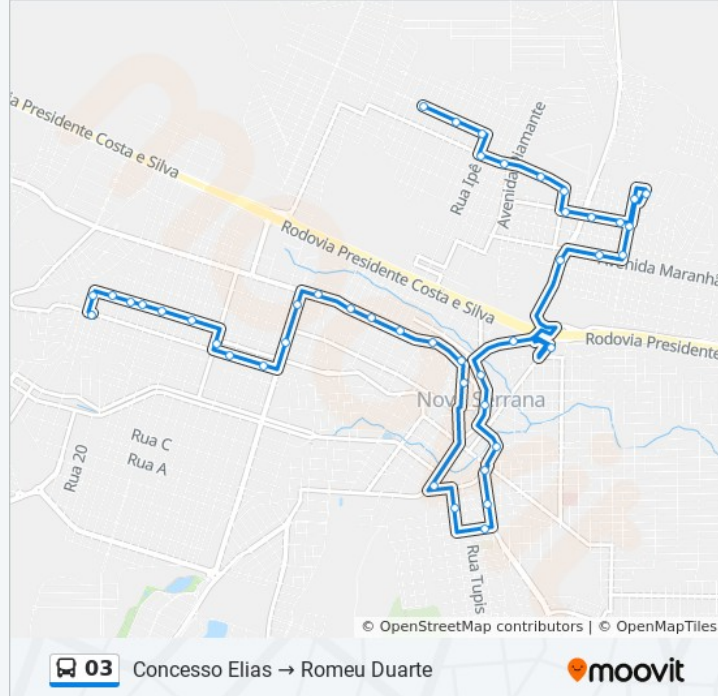

Rod. Carmem Duarte, 630

Av. Maranhão, 3205

Av. Espírito Santo, 870

Av. Espírito Santo, 1030

Rua Osvaldo Leite Brito, 160

**Sentido: Reforço 2: Prefeitura → Concesso Elias Via Fórum**

31 pontos

[VER OS HORÁRIOS DA LINHA](#)