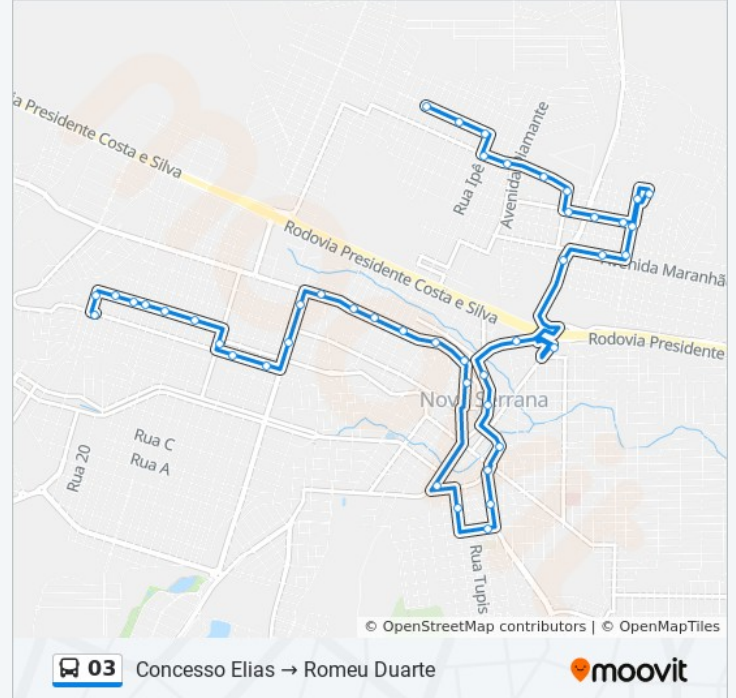

Av. Norte, 1400

Av. Norte, 1656

Av. Norte, 1816

Rua Sta. Genoveva, 1587

Av. Carandaí, 1151

**Sentido: Romeu Duarte → Concesso Elias Via Antena, Laranjeiras**

53 pontos

[VER OS HORÁRIOS DA LINHA](#)