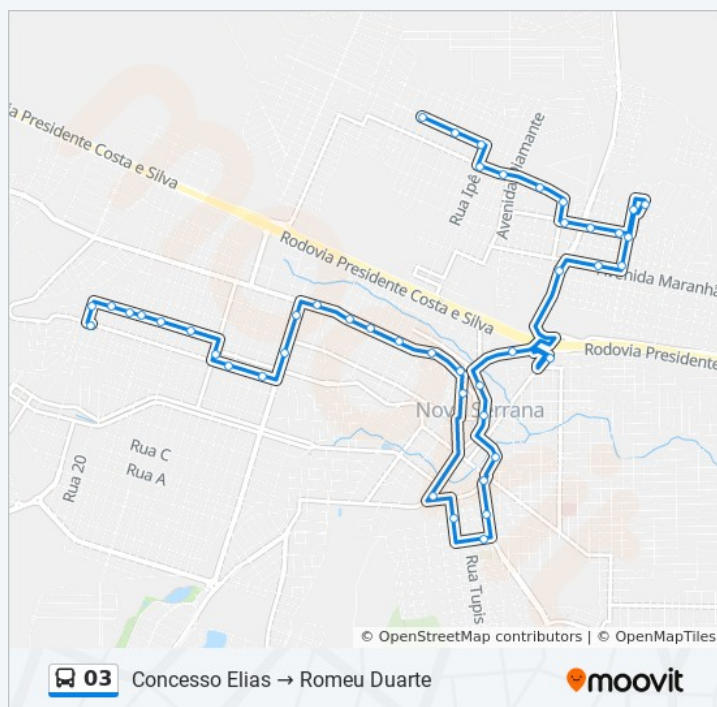

## Informações da linha de ônibus 03

**Sentido:** Romeu Duarte → Concesso Elias Via Laranjeiras

**Paradas:** 51

**Duração da viagem:** 36 min

**Resumo da linha:**

Av. Espírito Santo, 1251

Av. Bahia, 3062

Av. Bahia, 2030