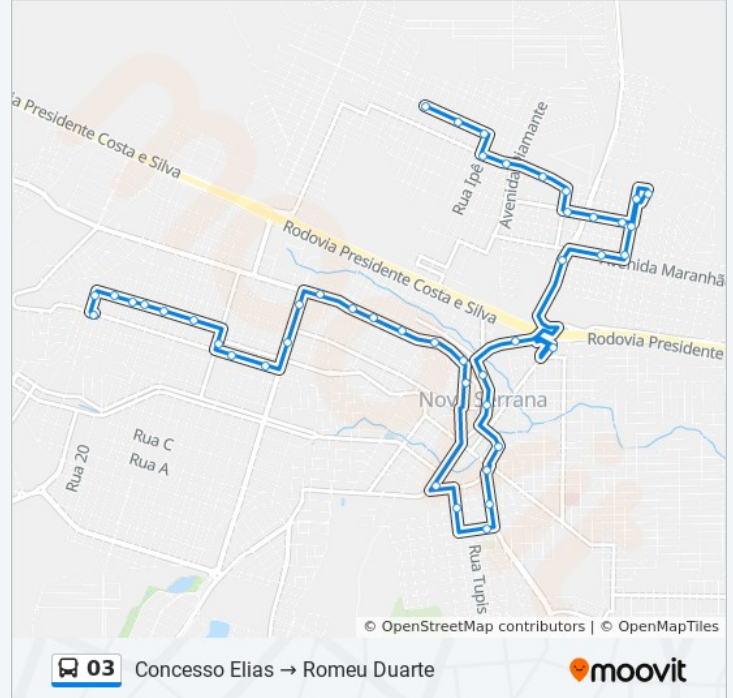

### Sentido: Reforço 1: Romeu Duarte → Planalto

34 pontos

[VER OS HORÁRIOS DA LINHA](#)

Rua Geraldo Pinto Do Amaral, 1337

Rua João Ferreira Dos Santos, 995

Rua João Ferreira Dos Santos, 935

Rua João Ferreira Dos Santos, 915 | Restaurante Do Fábio