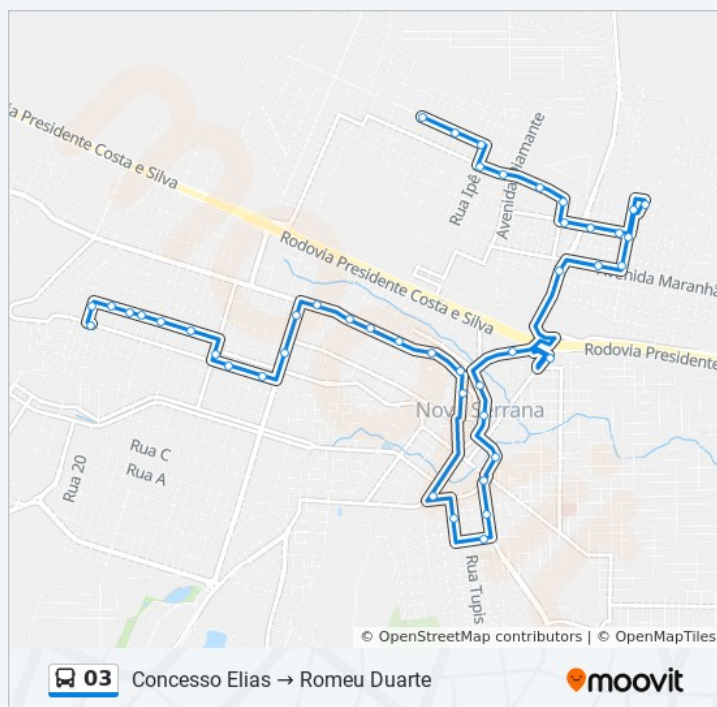

Rua Jacinto Moreira Filho, 278

Rua Jacinto Moreira Filho, 506

Rua Jacinto Moreira Filho, 966

## Informações da linha de ônibus 03

**Sentido:** Concesso Elias → Romeu Duarte Via N. Horizonte

**Paradas:** 53

**Duração da viagem:** 28 min

**Resumo da linha:**

Rua Jacinto Moreira Filho, 1190

Rua Jacinto Moreira Filho, 1716