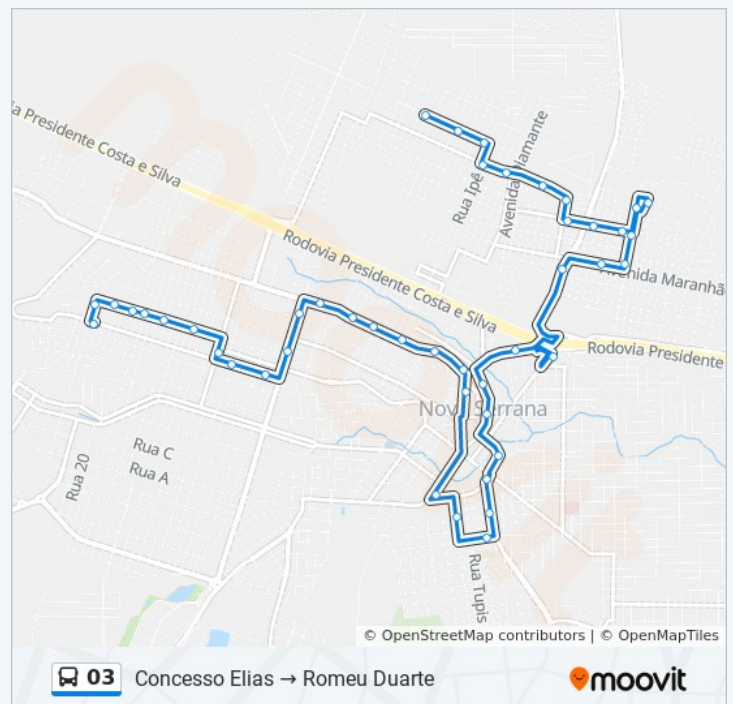

Rua João Ferreira Dos Santos, 900 | Panificadora Rodrigues

Rua João Ferreira Dos Santos, 926

Rua João Ferreira Dos Santos, 990

Rua Libério Lopes, 40

Rua Geraldo Pinto Do Amaral, 1337

**Sentido: Concesso Elias → Romeu Duarte Via Antena**

### Horários da linha de ônibus 03

Tabela de horários sentido Concesso Elias → Romeu Duarte Via Antena

47 pontos

[VER OS HORÁRIOS DA LINHA](#)

- Av. Carandaí, 1151
- Av. Carandaí, 925
- Av. Carandaí, 755
- Av. Norte Sul, 695 Esq. Rua Itamirim
- Av. Norte Sul, 525
- Rua Das Esmeraldas, 73
- Av. Diamante, 1075
- Av. Sergipe, 4525
- Av. Sergipe, 4375
- Av. Bahia, 3435
- Av. Bahia, 3275
- Av. Bahia, 3065
- Rua Osvaldo Leite Brito, 160
- Av. Espírito Santo, 1251
- Av. Espírito Santo, 1035
- Av. Espírito Santo, 883
- Av. Maranhão, 3180
- Rod. Carmem Duarte, 645 | Mac Supermercados
- Rua Cel. Martinho Ferreira Do Amaral, 1100 | T. Rodov. Domingos Coelho - Linhas Urbanas
- Av. João Gonçalves Do Amaral, 187
- Rua Dimas Guimarães, 535
- Rua Dimas Guimarães, 325
- Tv. 13 De Maio, 202
- Rua Pará De Minas, 793
- Rua Pres. Castelo Branco, 260
- Rua Bom Despacho, 426
- Rua Pres. Costa E Silva, 113
- Rua São José, 281
- Rua São Geraldo, 150
- Rua Jacinto Moreira Filho, 278
- Rua Jacinto Moreira Filho, 506

### Informações da linha de ônibus 03

**Sentido:** Concesso Elias → Romeu Duarte Via Antena

**Paradas:** 47

**Duração da viagem:** 33 min

**Resumo da linha:**

Rua Jacinto Moreira Filho, 966

Rua Jacinto Moreira Filho, 1190

Rua Geraldo Pinto Do Amaral, 1337

**Sentido: Concesso Elias → Romeu Duarte Via Antena, Laranjeiras**

53 pontos

[VER OS HORÁRIOS DA LINHA](#)

Av. Carandaí, 1151

Av. Carandaí, 925

Av. Carandaí, 755

Av. Norte Sul, 695 Esq. Rua Itamirim