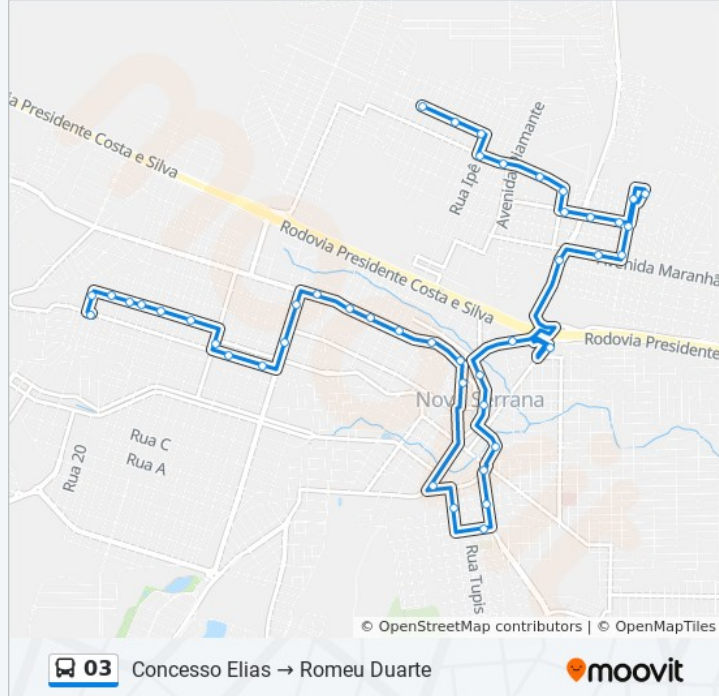

Rodov. Domingos Coelho - Linhas Urbanas

Av. João Gonçalves Do Amaral, 187

Rua Dimas Guimarães, 535

Rua Dimas Guimarães, 325

Tv. 13 De Maio, 202

Rua Messias Jerônimo, 32

Rua Messias Jerônimo, 204

Rua Epitácio Pessoa, 580

Rua José Ferreira Do Amaral, 515

Rua José Ferreira Do Amaral, 135

R. Antônio Martins, 720

Rua Pará De Minas, 793

Rua Pres. Castelo Branco, 260

Rua Bom Despacho, 426

Rua Tupis, 520

Rua Tupis, 690

Rua Alfredo Caetano, 737

Rua Pres. Costa E Silva, 501

Rua Pres. Costa E Silva, 333

Rua Pres. Costa E Silva, 113

Rua São José, 281

Rua São Geraldo, 150

Rua Jacinto Moreira Filho, 278

Rua Jacinto Moreira Filho, 506

Rua Jacinto Moreira Filho, 966

Rua Jacinto Moreira Filho, 1190

Rua Jacinto Moreira Filho, 1716

Av. José Batista Filho, 1872

Av. José João Rodrigues, 210

Av. José João Rodrigues, 380

R. Geraldo Pinto Do Amaral, 210

R. Geraldo Pinto Do Amaral, 434

Rua José Militão Dos Reis, 505