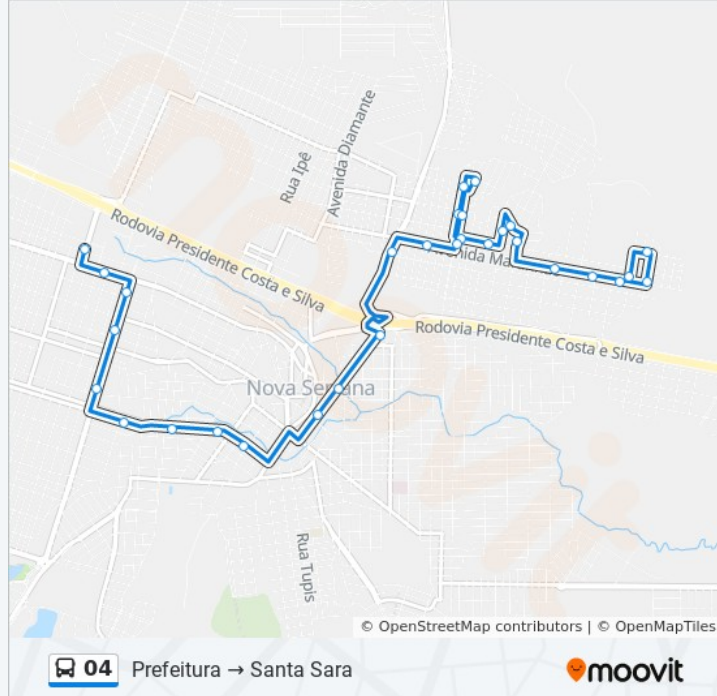

Av. D. Cabral, 183

Rua Pará De Minas, 793

Rua Tupis, 24

Rua Tupis, 222

Rua Tupis, 520

Rua Tupis, 690

Rua Alfredo Caetano, 737

Rua Pres. Costa E Silva, 501

Rua Pres. Costa E Silva, 333

Rua Bom Despacho, 423

Rua Pres. Castelo Branco, 289

Rua Guarani, 532

Rua Zacarias Guimarães, 540 | Hospital São
José

Rua Eptácio Pessoa, 579

Rua Patrícia Lacerda Santos, 427

Rua Patrícia Lacerda Santos, 143

Tv. 13 De Maio, 177

Rua São Geraldo, 150

Rua Jacinto Moreira Filho, 278

Rua Jacinto Moreira Filho, 506

Rua Jacinto Moreira Filho, 966

Rua Jacinto Moreira Filho, 1190

Rua Jacinto Moreira Filho, 1716

Av. José Batista Filho, 1872

Av. José Batista Filho, 2110

Av. Benjamim Martins Do Espírito Santo, 2451

Sentido: Reforço 2: Santa Sara → Romeu Duarte

37 pontos

[VER OS HORÁRIOS DA LINHA](#)

Av. Pe. Cícero, 687

Av. Maranhão, 2110

Av. Maranhão, 2310