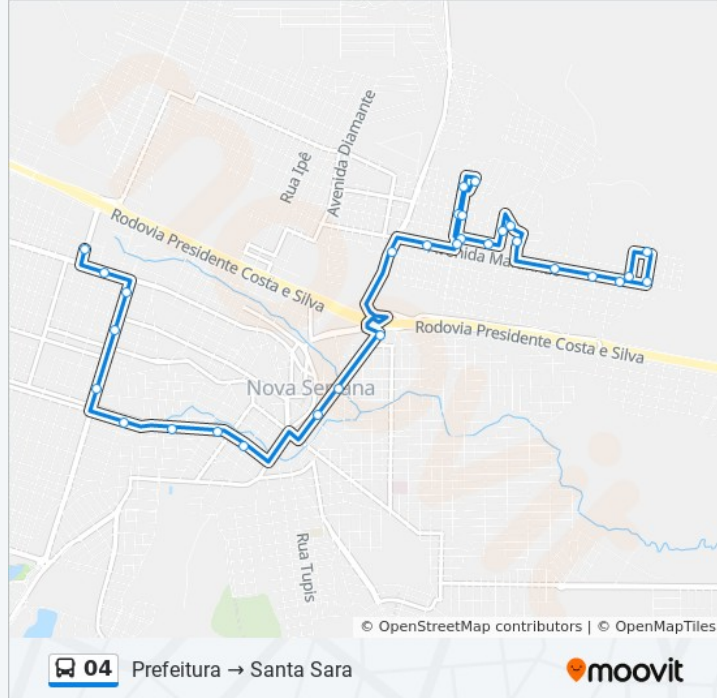

Informações da linha de ônibus 04**Sentido:** Prefeitura → Santa Sara**Paradas:** 30**Duração da viagem:** 24 min**Resumo da linha:**

Av. Pará, 1401

Av. Pará, 1205

Av. Antônio José Ferreira, 700

Rua Miguel Leite Brito, 15

Rua 10, 619

Av. Maranhão, 2335

Av. Maranhão, 2115

Av. Maranhão, 1935

Rua 4, 250

Rua Geni Amaral, 1831

Av. Pe. Cícero, 687

Sentido: Reforço 1: Santa Sara → Prefeitura Via Laranjeiras

55 pontos

[VER OS HORÁRIOS DA LINHA](#)

Av. Pe. Cícero, 687

Av. Maranhão, 2110

Av. Maranhão, 2310

Rua 10, 610

Rua Miguel Leite Brito, 13

Av. Antônio José Ferreira, 693

Rod. Carmem Duarte, 645 | Mac Supermercados

Rua Cel. Martinho Ferreira Do Amaral, 1100 | T. Rodov. Domingos Coelho - Linhas Urbanas

Av. João Gonçalves Do Amaral, 187

Horários da linha de ônibus 04

Tabela de horários sentido Reforço 1: Santa Sara → Prefeitura Via Laranjeiras