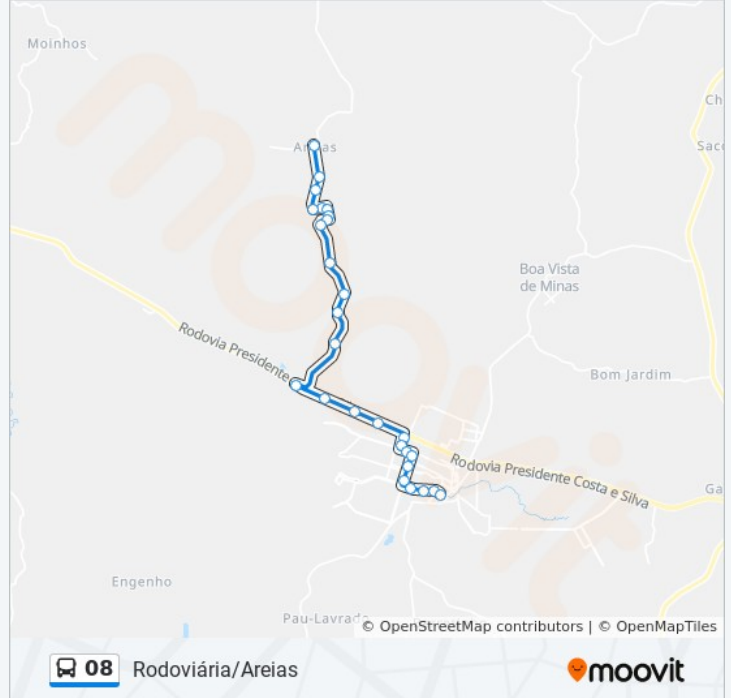

Av. José João Rodrigues, 380

Av. José João Rodrigues, 776

Av. Cel. Pacífico Pinto Da Fonseca, 281 |
Fórum/Hiper Abc

Av. D. Cabral, 801

Av. D. Cabral, 385

Av. D. Cabral, 183

Rua Cel. Martinho Ferreira Do Amaral, 735

Rua Cel. Martinho Ferreira Do Amaral, 662

Rua Cel. Martinho Ferreira Do Amaral, 1100 | T.
Rodov. Domingos Coelho - Linhas Urbanas

Sentido: Rodoviária → Areias

32 pontos

[VER OS HORÁRIOS DA LINHA](#)

Rua Cel. Martinho Ferreira Do Amaral, 1100 | T.
Rodov. Domingos Coelho - Linhas Urbanas