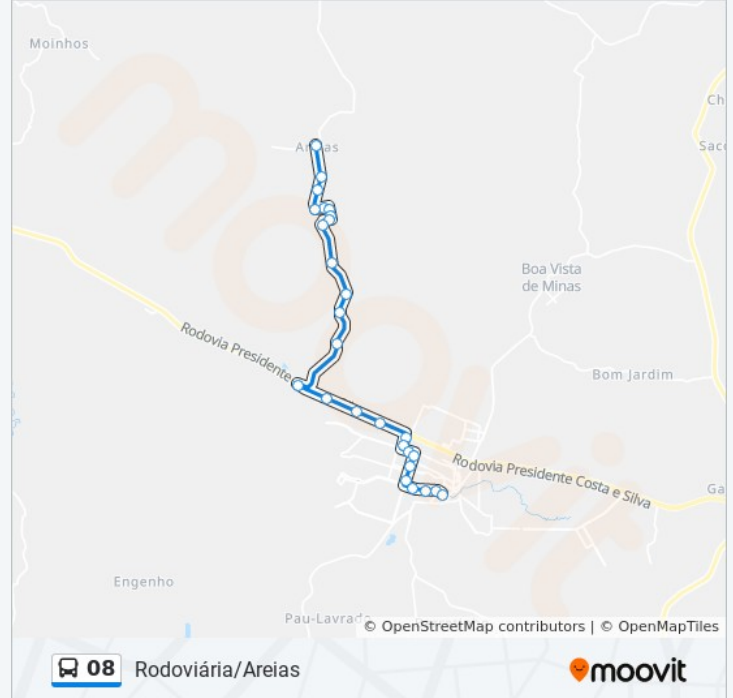

Use o aplicativo do Moovit para encontrar a estação de ônibus da linha 08 mais perto de você e descubra quando chegará a próxima linha de ônibus 08.

Sentido: Areias → Centro

27 pontos

[VER OS HORÁRIOS DA LINHA](#)

Informações da linha de ônibus 08

Sentido: Areias → Centro

Paradas: 27

Duração da viagem: 33 min

Resumo da linha:

Av. José João Rodrigues, 210

Av. José João Rodrigues, 380

Av. José João Rodrigues, 776

Av. Cel. Pacífico Pinto Da Fonseca, 281 |
Fórum/Hiper Abc

Av. D. Cabral, 801

Av. D. Cabral, 385

Av. D. Cabral, 183

Sentido: Areias → Rodoviária

30 pontos

[VER OS HORÁRIOS DA LINHA](#)

Lmg-801, Km 7,7 Sul | Areias

Lmg-801, Km 4,4 Sul

Lmg-801, Km 3,4 Sul

Lmg-801, Km 2,8 Sul

Lmg-801, Km 1,9 Sul

Br-262, Km 449,4 Leste | Entr. Lmg-801 Para
Leandro Ferreira

Br-262, Km 448,5 Leste

Br-262, Km 447,6 Leste

Br-262, Km 446,9 Leste | Ac. Veredas Da Serra