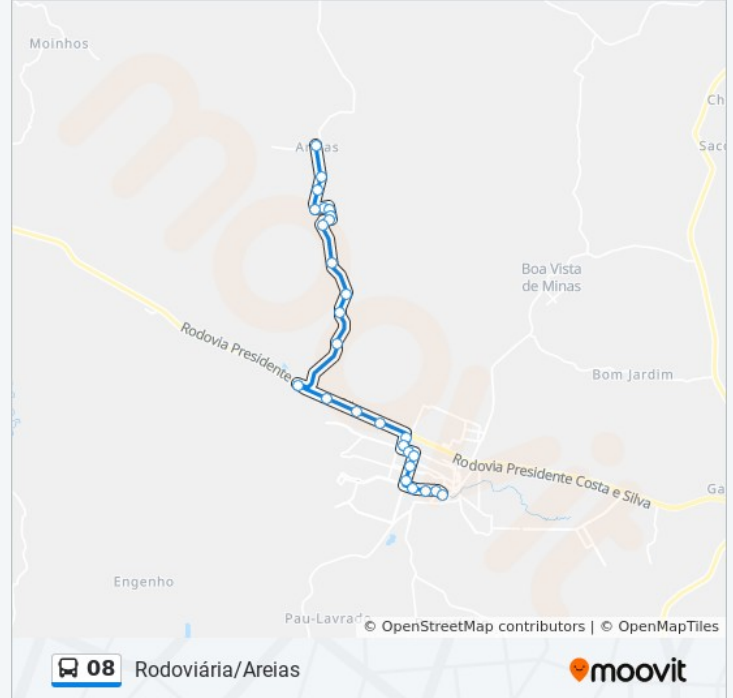

Br-262, Km 449,4 Oeste | Entr. Lmg-801 Para Leandro Ferreira

Lmg-801, Km 1,9 Norte

Lmg-801, Km 2,8 Norte

Lmg-801, Km 3,4 Norte

Lmg-801, Km 4,4 Norte

Areia Branca

Areia Branca

Areia Branca

Areia Branca

Areia Branca

Lmg-801, Km 5,9 Norte | Areia Branca

Lmg-801, Km 6,5 Norte

Lmg-801, Km 6,8 Norte

Lmg-801, Km 7,7 Norte | Areias

Sentido: Rodoviária → Areias Via Água Branca

35 pontos

[VER OS HORÁRIOS DA LINHA](#)

Rua Cel. Martinho Ferreira Do Amaral, 1100 | T. Rodov. Domingos Coelho - Linhas Urbanas

Av. João Gonçalves Do Amaral, 187

Rua Dimas Guimarães, 535

Rua Dimas Guimarães, 325

Pça. Tito Pinto, 57 | C.E.I. Criança Feliz