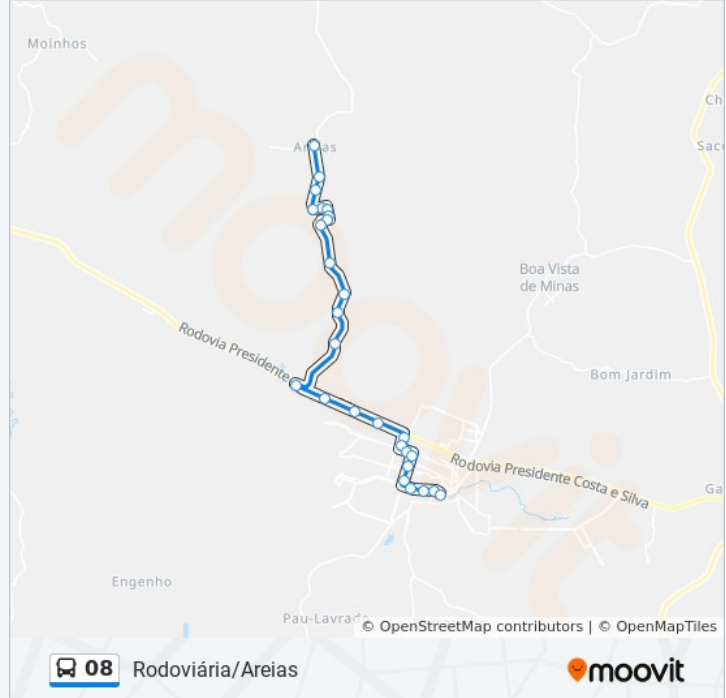

Informações da linha de ônibus 08

Sentido: Areias → Rodoviária

Paradas: 30

Duração da viagem: 43 min

Resumo da linha:

Av. Benjamim Martins Do Espírito Santo, 2455

Av. José Batista Filho, 2115

Av. José João Rodrigues, 210

Av. José João Rodrigues, 380

Av. José João Rodrigues, 776

Av. Cel. Pacífico Pinto Da Fonseca, 281 |
Fórum/Hiper Abc

Av. D. Cabral, 801

Av. D. Cabral, 385

Av. D. Cabral, 183

Rua Cel. Martinho Ferreira Do Amaral, 735

Rua Cel. Martinho Ferreira Do Amaral, 662

Rua Cel. Martinho Ferreira Do Amaral, 1100 | T.
Rodov. Domingos Coelho - Linhas Urbanas

Sentido: Areias → Rodoviária Via Água Branca

33 pontos

[VER OS HORÁRIOS DA LINHA](#)