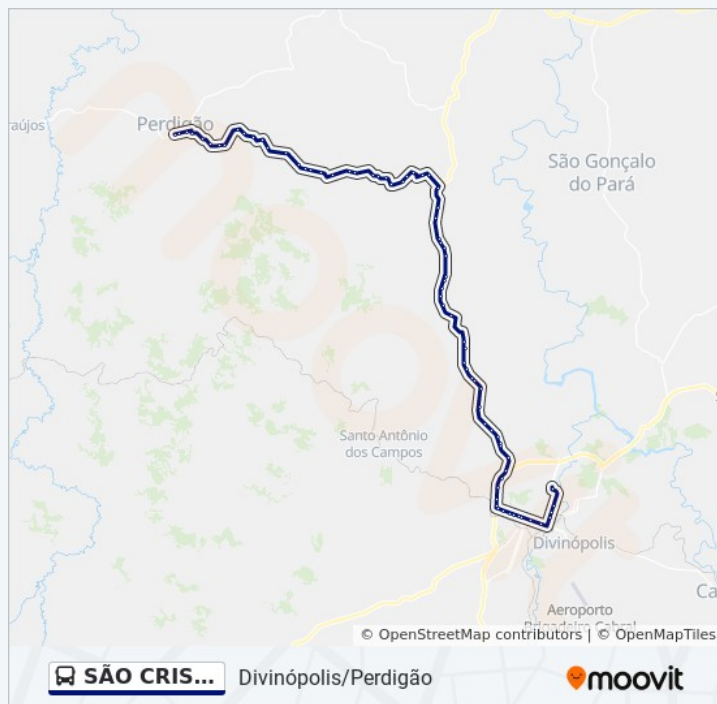

Mg-252, Km 25,2 Leste

Br-494, Km 12,9 Sul | Entr. Mg-252

Br-494, Km 14 Sul

Br-494, Km 14,5 Sul | Gruta Nsa. De Fátima

Br-494, Km 15,7 Sul

Br-494, Km 16 Sul | Entr. Fazenda Lago Verde

Br-494, Km 16,4 Sul

Br-494, Km 16,8 Sul

Br-494, Km 17,9 Sul

Informações da linha de ônibus SÃO CRISTÓVÃO 3603**Sentido:** Perdigão > Divinópolis**Paradas:** 78**Duração da viagem:** 112 min**Resumo da linha:**

Br-494, Km 18,2 Sul | Votorantim Siderurgia