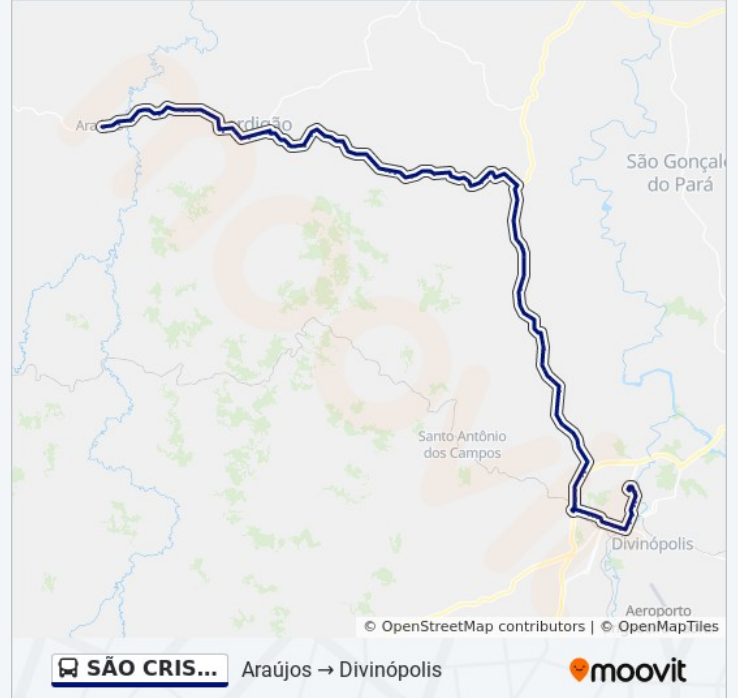

Br-494, Km 12,9 Sul | Entr. Mg-252

Br-494, Km 14 Sul

Br-494, Km 14,5 Sul | Gruta Nsa. De Fátima

Br-494, Km 15,7 Sul

Br-494, Km 16 Sul | Entr. Fazenda Lago Verde

Br-494, Km 16,4 Sul

Br-494, Km 16,8 Sul

Br-494, Km 17,9 Sul

Br-494, Km 18,2 Sul | Votorantim Siderurgia

Br-494, Km 18,6 Sul

Br-494, Km 19 Sul | Entr. Dvl-334 Para Quilombo

Br-494, Km 19,5 Sul | Depósito De Carvão
Gerdau

Br-494, Km 20,3 Sul

Br-494, Km 22,1 Sul | Entr. Dvl-170 Para Choro

Br-494, Km 22,5 Sul

Br-494, Km 23,3 Sul

Br-494, Km 23,8 Sul

Br-494, Km 24,3 Sul

Br-494, Km 24,5 Sul

Br-494, Km 25,1 Sul

Br-494, Km 26,2 Sul | Entr. Dvl-160 Para
Fortaleza

Br-494, Km 27,1 Sul