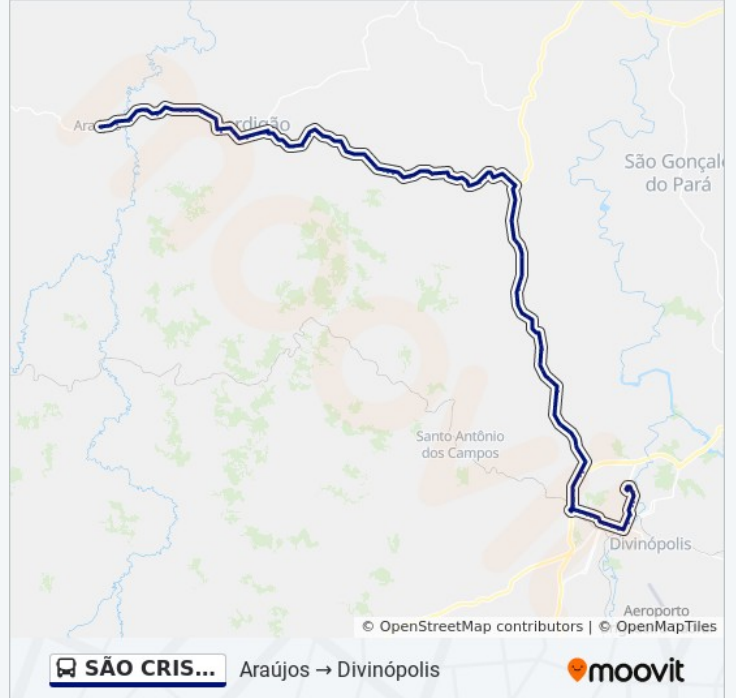

Anel Rdv. Pres. Tancredo Neves, 8655 |
Inspeccionar

Anel Rdv. Pres. Tancredo Neves, 6551

Br-494, Km 29,9 Norte | Entr. Anel Rodoviário

Br-494, Km 29 Norte | Bairro Anchieta

Br-494, Km 28,8 Norte

Br-494, Km 28,6 Norte | Entr. Para Minasider

Br-494, Km 28,2 Norte

Br-494, Km 27,7 Norte

Br-494, Km 27,1 Norte

Br-494, Km 26,2 Norte | Entr. Dvl-160 Para
Fortaleza

Br-494, Km 25,1 Norte

Br-494, Km 24,5 Norte

Br-494, Km 24,3 Norte

Br-494, Km 23,8 Norte

Br-494, Km 23,3 Norte

Br-494, Km 22,5 Norte

Br-494, Km 22,1 Norte | Entr. Dvl-170 Para Choro

Br-494, Km 20,3 Norte

Br-494, Km 19,5 Norte | Depósito De Carvão
Gerdau

Br-494, Km 19 Norte | Entr. Dvl-334 Para
Quilombo

Br-494, Km 18,6 Norte

Br-494, Km 18,2 Norte | Votorantim Siderurgia

Br-494, Km 17,9 Norte

Br-494, Km 16,8 Norte

Br-494, Km 16,4 Norte

Br-494, Km 16 Norte | Entr. Fazenda Lago Verde

Br-494, Km 15,7 Norte

Br-494, Km 14,5 Norte | Gruta Nsa. De Fátima

Br-494, Km 14 Norte

Br-494, Km 12,9 Norte | Entr. Mg-252

Mg-252, Km 25,2 Oeste