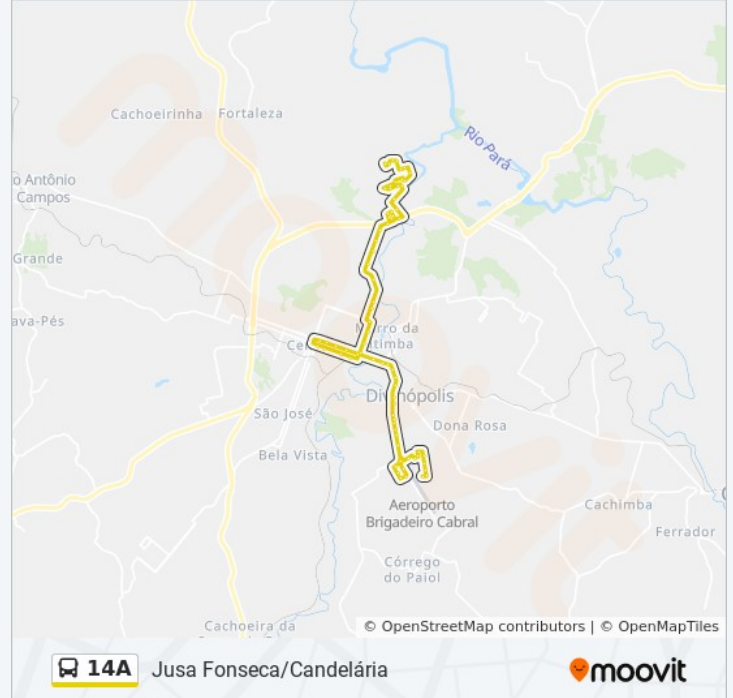

Rua Oribes Batista Leite, 457

Av. Brig. Cabral, 1155

Av. Brig. Cabral, 987

Rua Candidés, 117

Av. Gabriel Passos, 145

Av. Gabriel Passos, 45

Rua Goiás, 545 | Super Abc

Rua Goiás, 365

Rua Goiás, 91

Rua Goiás, 206

Rua Goiás, 522

Rua Goiás, 838

Rua Goiás, 1138

Rua Goiás, 1300

Rua Pernambuco, 1221 | Linhas Urbanas

Rua Pernambuco, 977 | Linhas Urbanas

Rua Pernambuco, 503 | Linhas Urbanas

Rua Pernambuco, 219

Av. Getúlio Vargas, 304 | Linhas Urbanas

Av. Getúlio Vargas, 560 | Linhas Urbanas

Av. Getúlio Vargas, 880 | Linhas Urbanas

Pça. D. Cristiano, 83 | Linhas Urbanas

Av. Jk, 260

Av. Jk, 390

Av. Jk, 1200 | Divishop

Av. Jk, 1730

Av. Jk, 2026

Av. Jk, 2250 | Hospital Santa Mônica

Av. Jk, 2450

Anel Rdv. Pres. Tancredo Neves, 4355

Rua Martinho Ferreira Do Amaral, 290

Rua Martinho Ferreira Do Amaral, 350

Rua Cornélio Pinto, 195