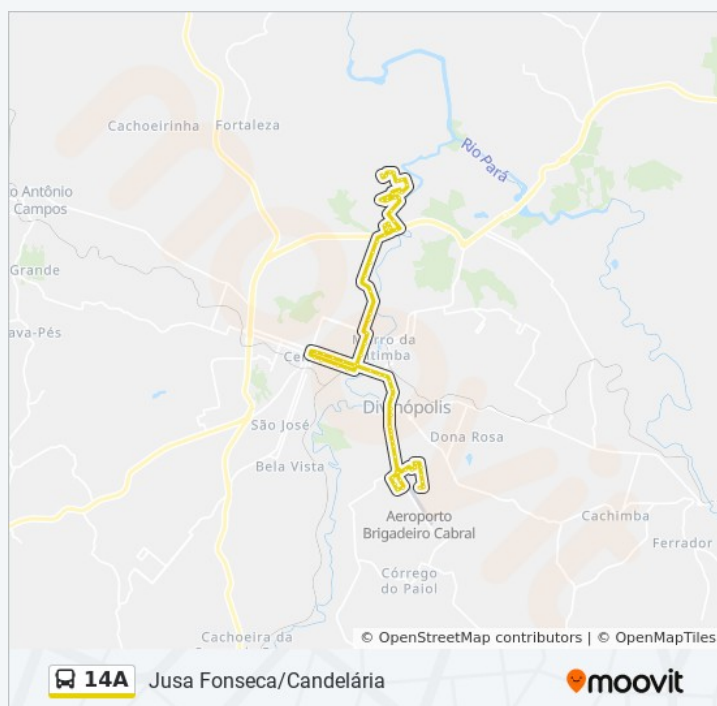

Rua Pernambuco, 219

Av. Getúlio Vargas, 304 | Linhas Urbanas

Av. Getúlio Vargas, 560 | Linhas Urbanas

Av. Getúlio Vargas, 880 | Linhas Urbanas

Duração da viagem: 45 min

Resumo da linha:

Pça. D. Cristiano, 83 | Linhas Urbanas

Rua Martinho Ferreira Do Amaral, 290

Rua Maria Zeferina, 430

Rua Maria Zeferina, 560

Rua Hercília Gonçalves, 160

Rua 8 De Março, 70

Rua 8 De Março, 150

Rua Janote Viana Da Silva, 205

Rua João Gontijo Da Fonseca, 180