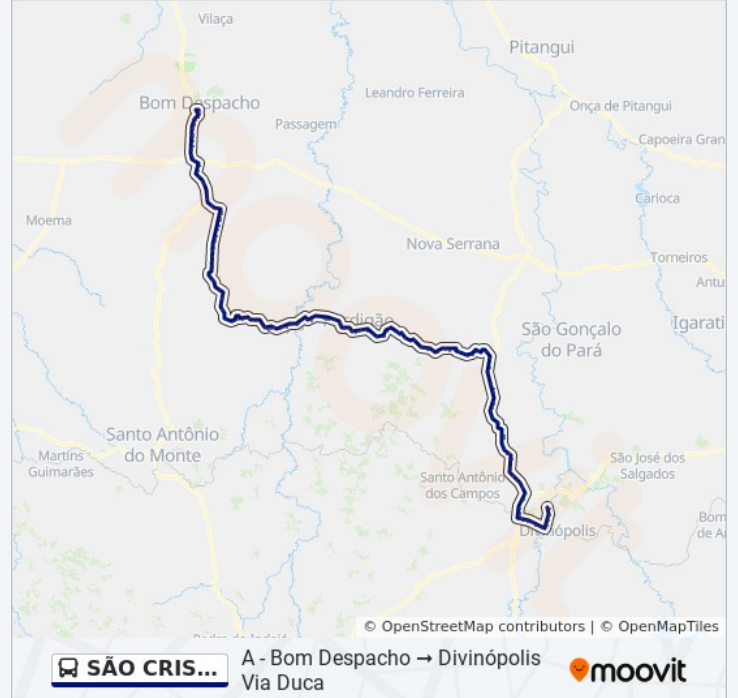

Br-494, Km 16,8 Norte

Br-494, Km 16,4 Norte

Br-494, Km 16 Norte | Entr. Fazenda Lago Verde

Br-494, Km 15,7 Norte

Br-494, Km 14,5 Norte | Gruta Nsa. De Fátima

Br-494, Km 14 Norte

Br-494, Km 12,9 Norte | Entr. Mg-252

Mg-252, Km 25,2 Oeste

Mg-252, Km 25,6 Oeste

Mg-252, Km 26,4 Oeste | Entr. Para Canjicas

Mg-252, Km 26,8 Oeste

Mg-252, Km 27,2 Oeste

Mg-252, Km 27,9 Oeste

Mg-252, Km 28,3 Oeste

Mg-252, Km 28,9 Oeste

Mg-252, Km 29,2 Oeste

Mg-252, Km 30,3 Oeste | Chaves

Mg-252, Km 30,6 Oeste

Mg-252, Km 31,7 Oeste

Mg-252, Km 32,4 Oeste

Mg-252, Km 33 Oeste

Mg-252, Km 33,3 Oeste | Peniche

Mg-252, Km 33,8 Oeste