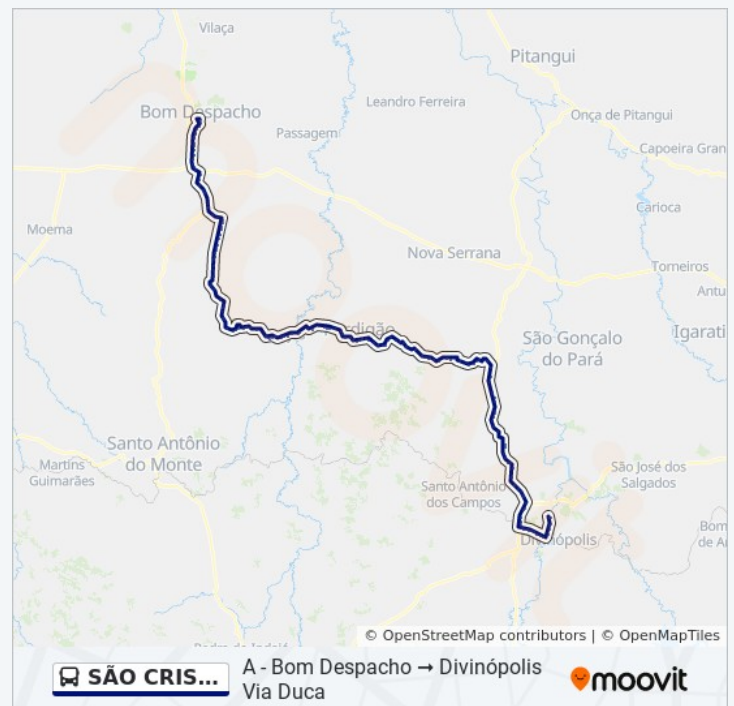

Br-494, Km 24,5 Norte

Br-494, Km 24,3 Norte

Br-494, Km 23,8 Norte

Br-494, Km 23,3 Norte

Br-494, Km 22,5 Norte

Br-494, Km 22,1 Norte | Entr. Dvl-170 Para Choro

Segunda-feira	11:30
Terça-feira	11:30
Quarta-feira	11:30
Quinta-feira	11:30
Sexta-feira	11:30
Sábado	11:30

### Informações da linha de ônibus SÃO CRISTÓVÃO 3795

**Sentido:** Divinópolis Bom Despacho Via Capivari  
Dos Eleutérios

**Paradas:** 167

**Duração da viagem:** 120 min

**Resumo da linha:**

Br-494, Km 20,3 Norte