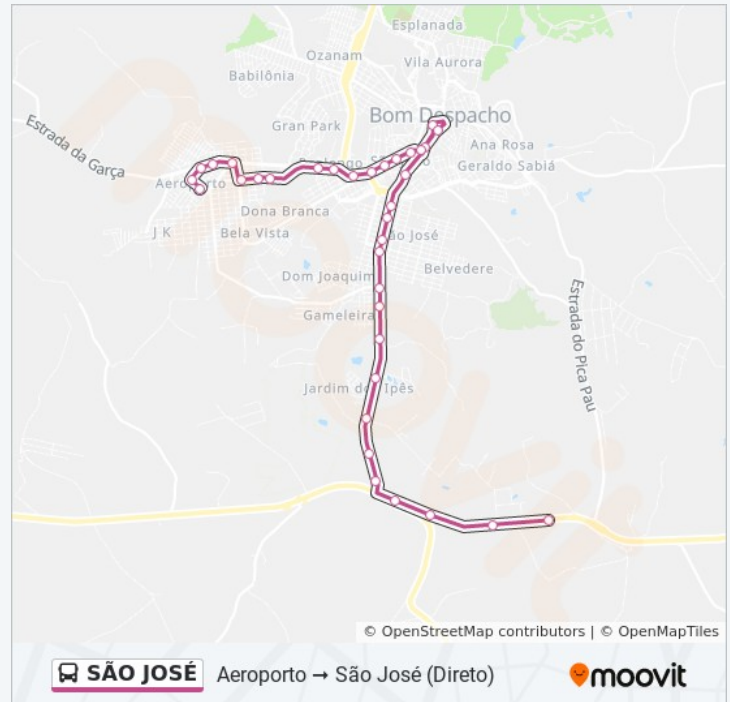

Rua Alisson Justino, 280

Av. Rio De Janeiro, 209

Av. Doutor Juca, 1940

Av. Doutor Juca, 2170

Quinta-feira

07:10 - 18:55

Sexta-feira

Fora de Operação

Sábado

Fora de Operação

Informações da linha de ônibus SÃO JOSÉ

Sentido: São José Aeroporto (Direto)

Paradas: 41

Duração da viagem: 41 min

Resumo da linha:

Av. Guarujá, 50

Av. Guarujá, 262

Av. Guarujá, 398

Av. Guarujá, 536

Rua A, 895

Rua Mantiqueira, 635

Rua Mantiqueira, 465 | Ponto Final Das Linhas
Da Circullare

**Sentido: São José Aeroporto Via Esplanada
E Fátima**

76 pontos