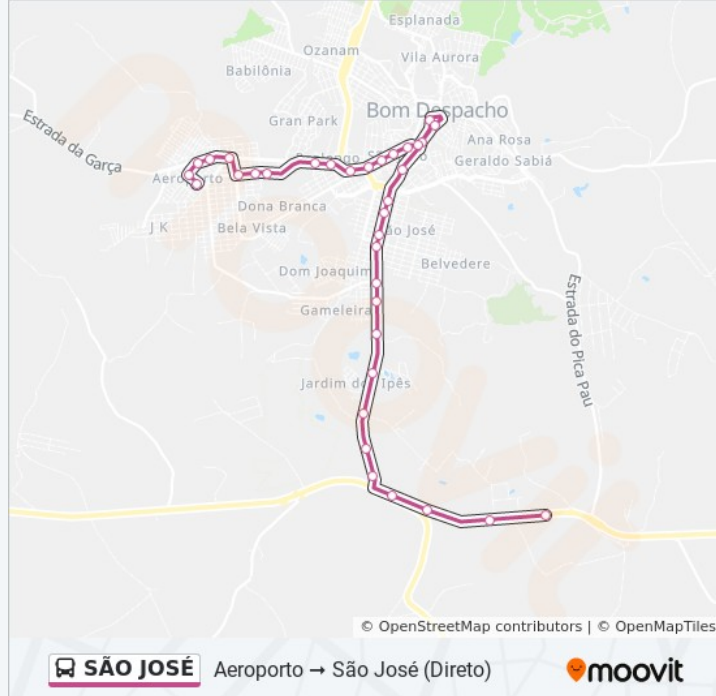

Sentido: Aeroporto São José (Direto)

35 pontos

[VER OS HORÁRIOS DA LINHA](#)

Rua Mantiqueira, 465 | Ponto Final Das Linhas Da Circullare

Av. Guarujá, 221

Av. Guarujá, 45

Av. Doutor Juca, 2195

Av. Doutor Juca, 1865

Av. Paulino Marques Gontijo, 460

Rua Maria Honória, 100

Rua Maria Honória, 248

Av. Capitão Marques, 121

Rua Alberto Antônio Ribeiro, 191

Rua Enfermeira Joana D'Arc, 192

Rua Júlio César Nunes, 111

Rua Maestro José Floriano, 198

Mg-164, Km 142,9 Sul | Sesc

Av. Manoel Da Costa Gontijo, 541

Av. Manoel Da Costa Gontijo, 311 | Escola Estadual Professor Wilson Lopes Do Couto

Rua Vereador José Diniz, 257

Rua Vereador José Diniz, 450

Rua Maria Isabel De São José, 535

Rua Maria Isabel De São José, 401

Rua Maria Isabel De São José, 133

Rua Olegário Maciel, 795

Rua Pio Xii, 331

Rua Olegário Maciel, 331

Rua Marechal Floriano Peixoto, 107

Av. São Vicente, 293

Rua Padre Vilaça, 205