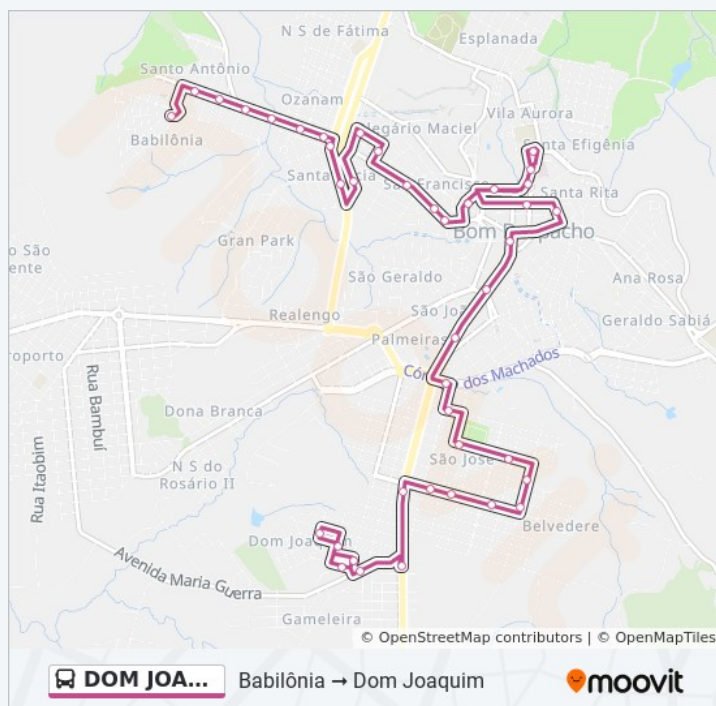

Fora de Operação

Sábado

Fora de Operação

Informações da linha de ônibus DOM JOAQUIM

Sentido: Dom Joaquim Babilônia Via Caic

Paradas: 45

Duração da viagem: 40 min

Resumo da linha:

Rua Gabriel Tavares, 144

Rua Gabriel Tavares, 356

Av. Manoel Da Costa Gontijo, 550

Mg-164, Km 142,9 Norte | Sesc

Os horários e os mapas do itinerário da linha de ônibus DOM JOAQUIM estão disponíveis, no formato PDF offline, no site: moovitapp.com. Use o [Moovit App](#) e viaje de transporte público por Divinópolis e Região! Com o Moovit você poderá ver os horários em tempo real dos ônibus, trem e metrô, e receber direções passo a passo durante todo o percurso!