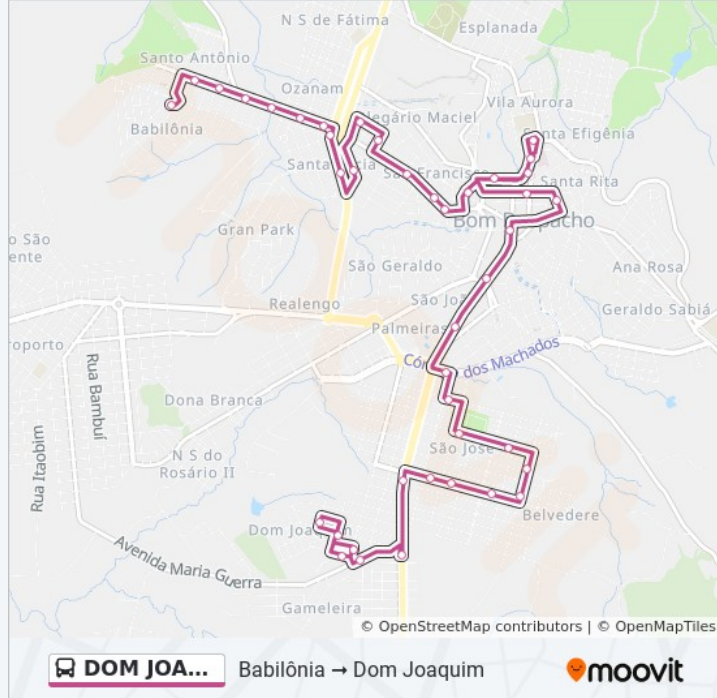

Praça Da Inconfidência, 207 | Vap Supermercados

Rua Doutor Miguel Gontijo, 235

Praça Da Matriz, 208 | Bd Shopping

Praça Olegário Maciel, 741 | Praça Da Estação

Av. Ari Marques Pereira, 451

Praça Milton Campos, 141 | Escola Estadual Miguel Gontijo

Av. Ari Marques Pereira, 30

Av. Ari Marques Pereira, 200

Rua Sete De Setembro, 164

Rua Picão Camacho, 342

Rua Picão Camacho, 40

Rua Padre Augusto, 135

Rua João Paulo li, 338

Rua Padre Cícero, 340

Av. Sandoval Mesquita, 718

Rua Picão Camacho, 540

Rua Picão Camacho, 774

Rua Picão Camacho, 900

Rua Picão Camacho, 1140

Rua Picão Camacho, 1280

Rua Picão Camacho, 1480

Rua Picão Camacho, 1644

Praça Senhora Do Sol

Sentido: Dom Joaquim Babilônia Via Caic

45 pontos

[VER OS HORÁRIOS DA LINHA](#)

Av. Vivaldi Brandão, 1055 | Ponto Final Do Dom Joaquim

Horários da linha de ônibus DOM JOAQUIM

Tabela de horários sentido Dom Joaquim
Babilônia Via Caic