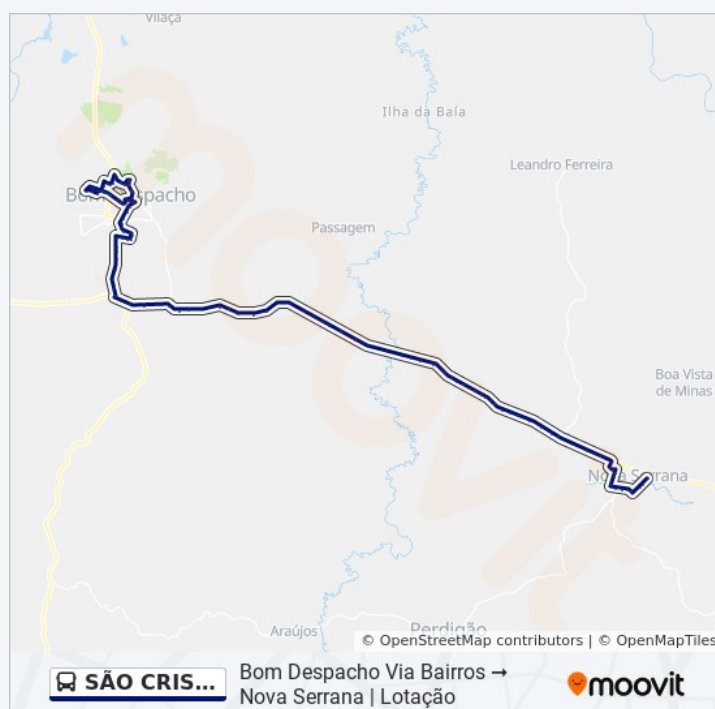

Br-262, Km 457,6 Oeste

Br-262, Km 458,3 Oeste

Br-262, Km 458,9 Oeste

Br-262, Km 459,4 Oeste

Br-262, Km 460,2 Oeste

Br-262, Km 461,3 Oeste

Br-262, Km 462 Oeste | Posto Jalé

## Horários da linha de ônibus SÃO CRISTÓVÃO 3954.2

Tabela de horários sentido Nova Serrana Bom Despacho

Domingo	Fora de Operação
Segunda-feira	08:10 - 16:00
Terça-feira	08:10 - 16:00
Quarta-feira	08:10 - 16:00
Quinta-feira	08:10 - 16:00
Sexta-feira	Fora de Operação
Sábado	08:10 - 16:00

## Informações da linha de ônibus SÃO CRISTÓVÃO 3954.2

**Sentido:** Nova Serrana Bom Despacho

**Paradas:** 62

**Duração da viagem:** 45 min

**Resumo da linha:**

Br-262, Km 463 Oeste

Br-262, Km 463,7 Oeste

Br-262, Km 464,2 Oeste

Br-262, Km 466,2 Oeste

Br-262, Km 467,7 Oeste

Br-262, Km 468,4 Oeste

Br-262, Km 469,2 Oeste

Br-262, Km 469,8 Oeste

Br-262, Km 470,4 Oeste

Br-262, Km 473,1 Oeste

Br-262, Km 474 Oeste