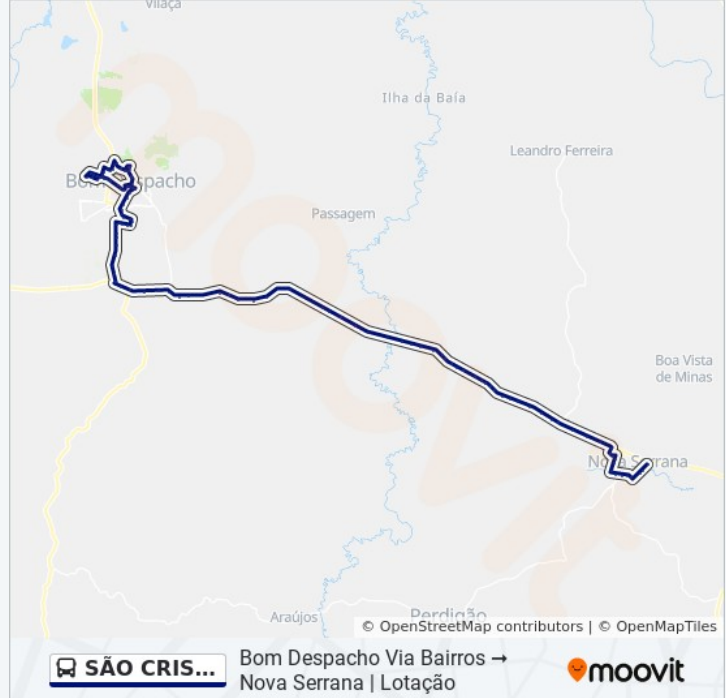

Rua Do Rosário, 1850

Av. Bandeirantes, 2000 | Arcelormittal

Av. Bandeirantes, 2500 | Empreser

Mg-164, Km 146,9 Sul | Ipê Campestre Clube

Mg-164, Km 147,5 Sul | Aabb Bom Despacho

Mg-164, Km 148 Sul

Mg-164, Km 148,4 Sul | Entr. Br-262

Br-262, Km 477,4 Leste | Entr. Mg-164

Br-262, Km 476,9 Leste

Br-262, Km 476 Leste

Br-262, Km 475,2 Leste | Posto Lombada

Br-262, Km 474,6 Leste | Polícia Rodoviária  
Federal

Br-262, Km 474 Leste

Br-262, Km 473,1 Leste