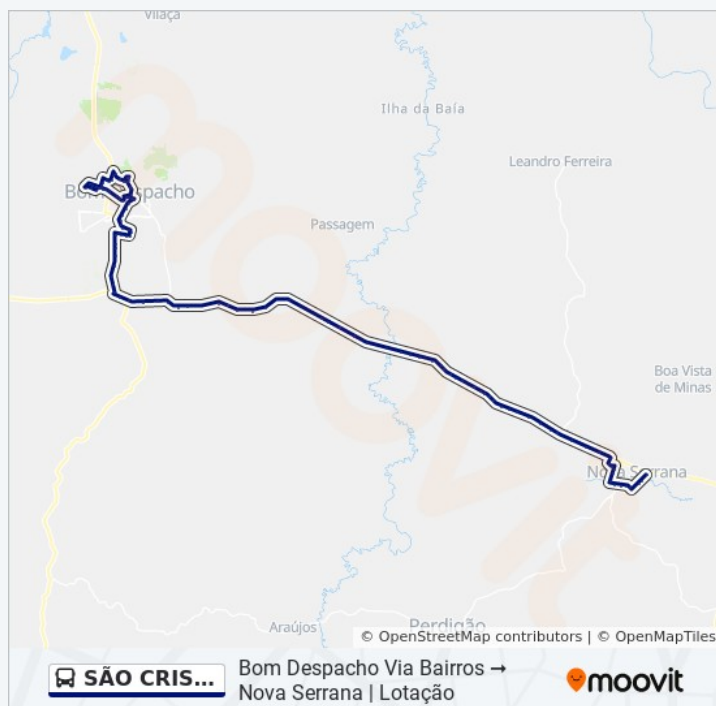

Br-262, Km 452 Oeste

Br-262, Km 452,4 Oeste

Br-262, Km 453 Oeste

Br-262, Km 453,5 Oeste

**Horários da linha de ônibus SÃO CRISTÓVÃO 3954.2**

Tabela de horários sentido Nova Serrana Bom Despacho Via Bairros | Lotação

Domingo	Fora de Operação
Segunda-feira	05:15
Terça-feira	05:15
Quarta-feira	05:15
Quinta-feira	05:15
Sexta-feira	Fora de Operação
Sábado	Fora de Operação

**Informações da linha de ônibus SÃO CRISTÓVÃO 3954.2**

**Sentido:** Nova Serrana Bom Despacho Via Bairros | Lotação

**Paradas:** 119

**Duração da viagem:** 114 min

**Resumo da linha:**

Br-262, Km 453,8 Oeste | Acesso A Novais De Baixo

Br-262, Km 454,1 Oeste

Br-262, Km 454,4 Oeste

Br-262, Km 454,8 Oeste

Br-262, Km 455,5 Oeste

Br-262, Km 455,9 Oeste

Br-262, Km 456,3 Oeste

Br-262, Km 456,7 Oeste

Br-262, Km 457 Oeste

Br-262, Km 457,6 Oeste

Br-262, Km 458,3 Oeste