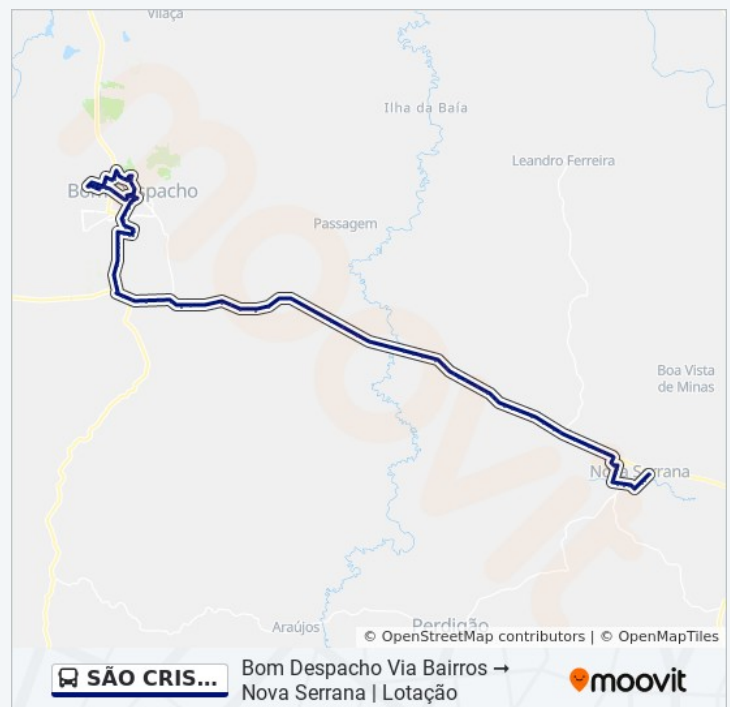

Br-262, Km 470,4 Leste

Br-262, Km 469,8 Leste

Br-262, Km 469,2 Leste

Br-262, Km 468,4 Leste

Br-262, Km 467,7 Leste

Br-262, Km 466,2 Leste

Br-262, Km 464,2 Leste

Br-262, Km 463,7 Leste

## Horários da linha de ônibus SÃO CRISTÓVÃO 3954.2

Tabela de horários sentido Bom Despacho Nova Serrana

Domingo	Fora de Operação
Segunda-feira	06:50 - 15:20
Terça-feira	06:50 - 15:20
Quarta-feira	06:50 - 15:20
Quinta-feira	06:50 - 15:20
Sexta-feira	Fora de Operação
Sábado	07:05 - 15:20

## Informações da linha de ônibus SÃO CRISTÓVÃO 3954.2

**Sentido:** Bom Despacho Nova Serrana

**Paradas:** 60

**Duração da viagem:** 45 min

**Resumo da linha:**

Br-262, Km 463 Leste

Br-262, Km 462 Leste | Posto Jalé