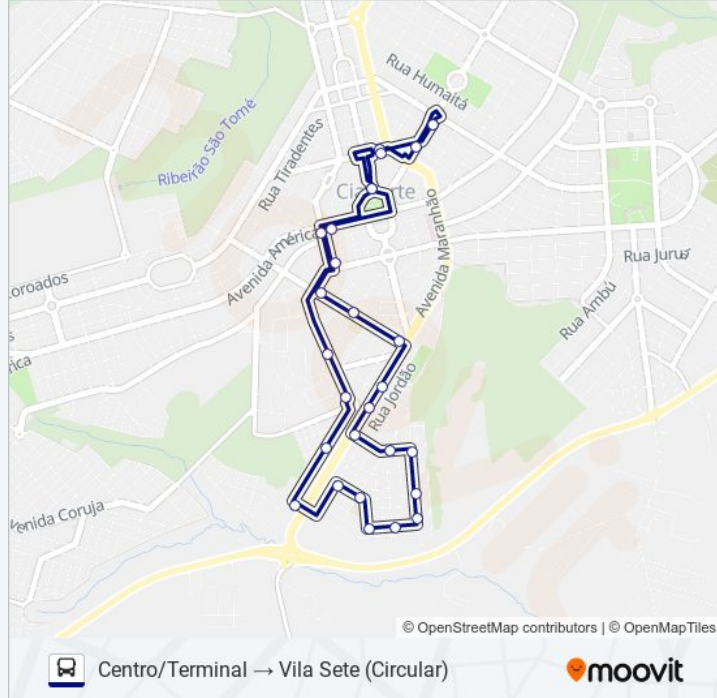

Avenida Manduhi, 1431

Avenida Manduhi, 1576

Rua Curuá, 22

Rua Mourão, 144

Avenida Maranhão, 2047

Avenida Maranhão, 775

Avenida Alan Kardec, 1565

Horários da linha de ônibus 007 VILA SETE

Tabela de horários sentido Centro/Terminal → Vila Sete (Circular)

domingo	08:35 - 16:30
segunda-feira	06:10 - 19:00
terça-feira	06:10 - 19:00
quarta-feira	06:10 - 19:00
quinta-feira	06:10 - 19:00
sexta-feira	06:10 - 19:00
sábado	06:10 - 19:00

Informações da linha de ônibus 007 VILA SETE**Sentido:** Centro/Terminal → Vila Sete (Circular)**Paradas:** 28**Duração da viagem:** 35 min**Resumo da linha:**

Avenida Alan Kardec, 1123

Avenida Allan Kardec, 973

Avenida Pará, 680

Avenida América, 3280

Terminal Urbano De Cianorte

Avenida Paraná, 293

Centro - Avenida Souza Naves, 568

Os horários e os mapas do itinerário da linha de ônibus 007 VILA SETE estão disponíveis, no formato PDF offline, no site: moovitapp.com. Use o [Moovit App](#) e viaje de transporte público por Cianorte! Com o Moovit você poderá ver os horários em tempo real dos ônibus, trem e metrô, e receber direções passo a passo durante todo o percurso!