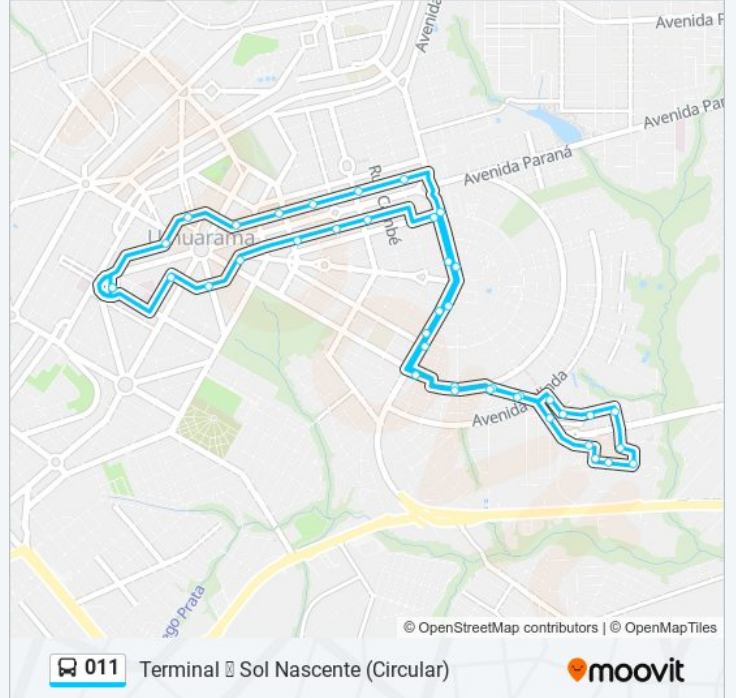

Sentido: Sol Nascente → Terminal

20 pontos

[VER OS HORÁRIOS DA LINHA](#)

Sol Nascente - Rua Ema
Rua Águia, 2357
Rua João De Barro 1838
Rua Andorinhas, 2230
Rua Josias Antunes De Souza, 2254
Rua Rio Preto, 245
Rua Rio Preto, 2062
Avenida Rio Grande Do Sul, 2070
Avenida Tiradentes, 2880
Avenida Tiradentes, 2535
Avenida Londrina, 3464
Avenida Londrina, 3831
Rua Ministro Oliveira Salazar, 5433
Rua Ministro Oliveira Salazar, 5131
Rua Ministro Oliveira Salazar, 4815
Rua Ministro Oliveira Salazar, 4544
Rua Ministro Oliveira Salazar, 4253
Praça Henio Romagnoli, 3792
Rua Governador Ney Braga, 5563
Terminal Urbano Praça Da Bíblia

Rua Águia, 2357

Rua João De Barro 1838

Rua Andorinhas, 2230

Rua Josias Antunes De Souza, 2254

Rua Rio Preto, 245

Rua Rio Preto, 2062

Avenida Rio Grande Do Sul, 2070

Avenida Tiradentes, 2880

Avenida Tiradentes, 2535

Avenida Londrina, 3464

Avenida Londrina, 3831

Rua Ministro Oliveira Salazar, 5433

Rua Ministro Oliveira Salazar, 5131

Rua Ministro Oliveira Salazar, 4815

Rua Ministro Oliveira Salazar, 4544

Rua Ministro Oliveira Salazar, 4253

Praca Henio Romagnoli, 3792

Rua Governador Ney Braga, 5563

Terminal Urbano Praça Da Bíblia

Os horários e os mapas do itinerário da linha de ônibus 011 estão disponíveis, no formato PDF offline, no site: moovitapp.com. Use o [Moovit App](#) e viaje de transporte público por Cianorte! Com o Moovit você poderá ver os horários em tempo real dos ônibus, trem e metrô, e receber direções passo a passo durante todo o percurso!