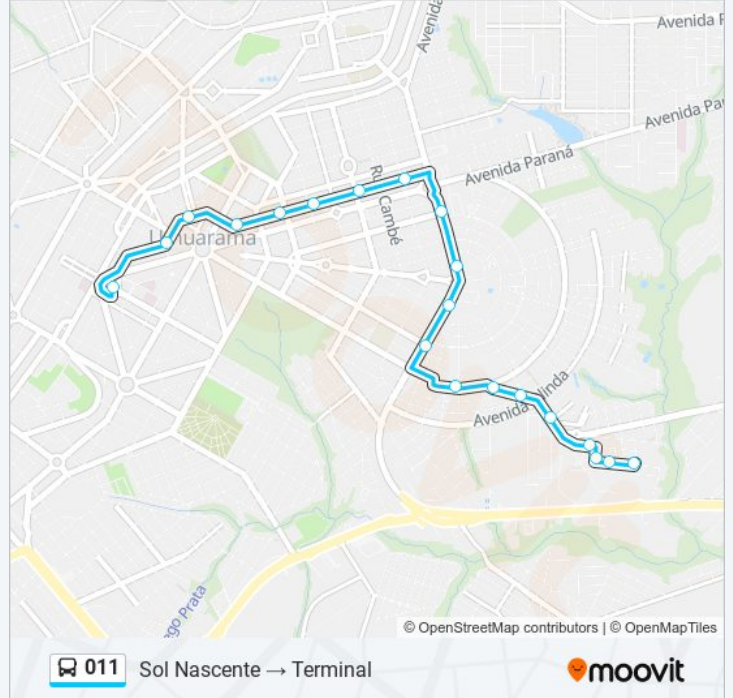

011

Sol Nascente → Terminal

Use O App

A linha de ônibus 011 | (Sol Nascente → Terminal) tem 2 itinerários.

(1) Sol Nascente → Terminal: 06:05 - 19:20 (2) Terminal Sol Nascente (Circular): 06:20 - 19:00

Use o aplicativo do Moovit para encontrar a estação de ônibus da linha 011 mais perto de você e descubra quando chegará a próxima linha de ônibus 011.

Sentido: Sol Nascente → Terminal

20 pontos

[VER OS HORÁRIOS DA LINHA](#)

Sol Nascente - Rua Ema
Rua Águia, 2357
Rua João De Barro 1838
Rua Andorinhas, 2230
Rua Josias Antunes De Souza, 2254
Rua Rio Preto, 245
Rua Rio Preto, 2062
Avenida Rio Grande Do Sul, 2070
Avenida Tiradentes, 2880
Avenida Tiradentes, 2535
Avenida Londrina, 3464
Avenida Londrina, 3831
Rua Ministro Oliveira Salazar, 5433
Rua Ministro Oliveira Salazar, 5131
Rua Ministro Oliveira Salazar, 4815
Rua Ministro Oliveira Salazar, 4544
Rua Ministro Oliveira Salazar, 4253
Praça Henio Romagnoli, 3792
Rua Governador Ney Braga, 5563
Terminal Urbano Praça Da Bíblia

Informações da linha de ônibus 011**Sentido:** Sol Nascente → Terminal**Paradas:** 20**Duração da viagem:** 20 min**Resumo da linha:**

Sentido: Terminal Sol Nascente (Circular)

40 pontos

[VER OS HORÁRIOS DA LINHA](#)

Avenida Getúlio Vargas 5535

Avenida Londrina. 3505

Avenida Tiradentes, 3099

Avenida Tiradentes, 2927

Avenida Rio Grande Do Sul, 5638

Avenida Rio Grande Do Sul, 2070

Rua Rio Preto, 2062

Rua Rio Preto, 240