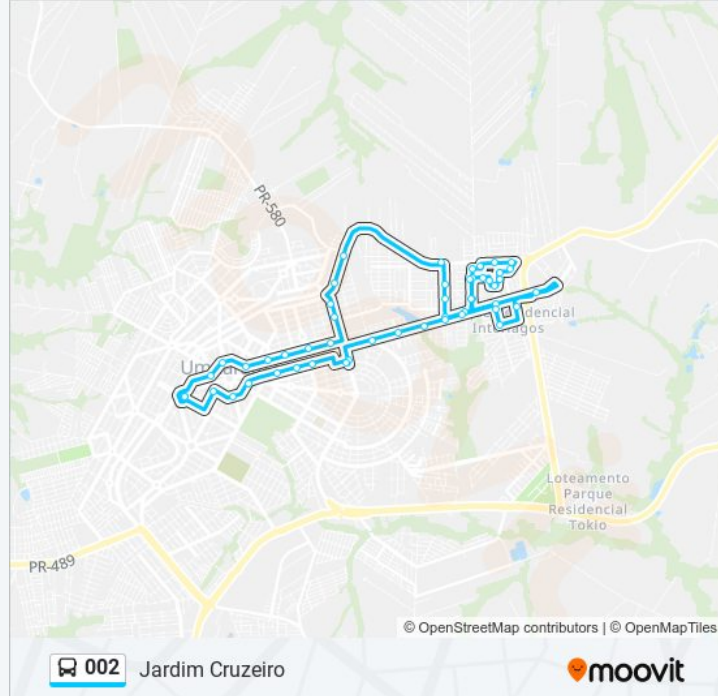

Avenida Portugal (Pr 482) - Atacadão

Avenida Portugal, 5185

Avenida Portugal, 4877

Avenida Londrina, 4591

Avenida Londrina, 4413

Rua Ministro Oliveira Salazar, 5433

Rua Ministro Oliveira Salazar, 5131

Rua Ministro Oliveira Salazar, 4815

Rua Ministro Oliveira Salazar, 4544  
Rua Ministro Oliveira Salazar, 4253  
Praça Henio Romagnoli, 3792  
Rua Governador Ney Braga, 5563  
Terminal Urbano Praça Da Bíblia

**Sentido: Terminal Jardim Cruzeiro (Circular) via Uopecan**

44 pontos

[VER OS HORÁRIOS DA LINHA](#)

Terminal Urbano Praça Da Bíblia  
Rua Jussara, 3711  
Rua Governador Ney Braga, 4484  
Rua Governador Ney Braga, 4760  
Rua Doutor Camargo, 4645  
Rua Doutor Camargo, 4900  
Rua Doutor Camargo, 5139 - Supermercado Big Planalto  
Avenida Getúlio Vargas 5535  
Avenida Londrina, 3831  
Avenida Paraná, 5990  
Avenida Paraná, 6335  
Avenida Paraná, 4804  
Avenida Paraná, 5694  
Avenida Paraná, 4203 - Hospital Uopecan  
Avenida Valdomiro Frederico  
Rua Dracena 3580  
Rua Dracena, 3684  
Conj. Córrego Longe - Rua Guaianápolis, 2215  
Rua Imperatriz, 3835  
Rua Havana, 2203  
Rua Colorado, 2133  
Rua Imperatriz, 2455  
Rua Anápolis, 4034