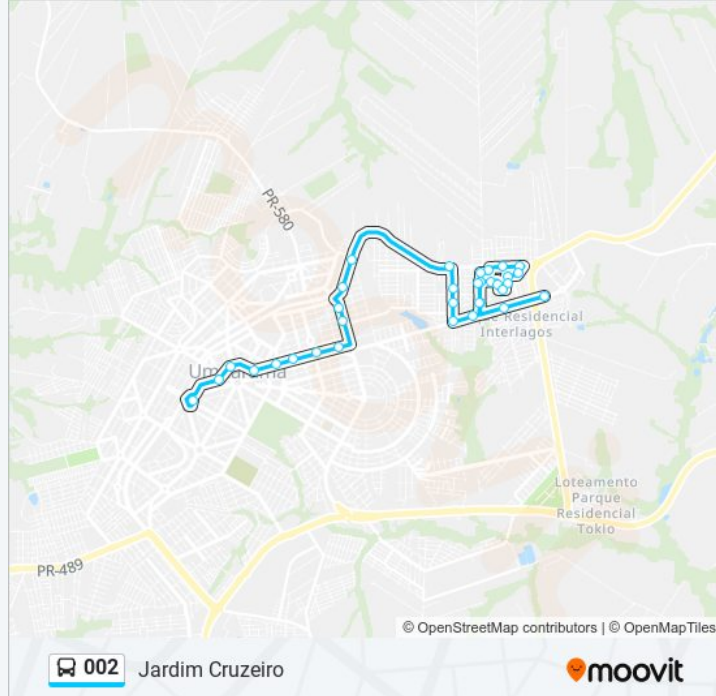

### Informações da linha de ônibus 002

**Sentido:** Shopping → Terminal (via Jardim Cruzeiro)

**Paradas:** 33

**Duração da viagem:** 25 min

**Resumo da linha:**

Rua Leonildo Stecca, 2443

Jardim Cruzeiro - Rua Leonildo Stecca, 418

Avenida Portugal (Pr 482) - Atacadão

Avenida Portugal, 5185

Avenida Portugal, 4877

Avenida Londrina, 4591

Avenida Londrina, 4413

Rua Ministro Oliveira Salazar, 5433

Rua Ministro Oliveira Salazar, 5131

Rua Ministro Oliveira Salazar, 4815

### Sentido: Terminal Jardim Cruzeiro (Circular) via Shopping

50 pontos

[VER OS HORÁRIOS DA LINHA](#)

Terminal Urbano Praça Da Bíblia

Rua Jussara, 3711

Rua Governador Ney Braga, 4484

Rua Governador Ney Braga, 4760