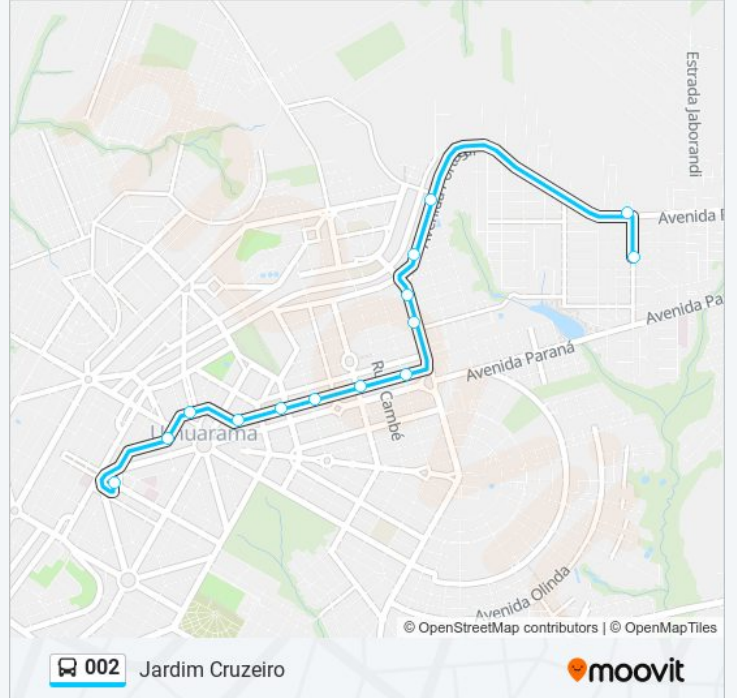

### Sentido: Jardim Cruzeiro → Terminal

14 pontos

[VER OS HORÁRIOS DA LINHA](#)

Jardim Cruzeiro - Rua Leonildo Stecca, 418  
Avenida Portugal (Pr 482) - Atacadão  
Avenida Portugal, 5185  
Avenida Portugal, 4877  
Avenida Londrina, 4591  
Avenida Londrina, 4413  
Rua Ministro Oliveira Salazar, 5433  
Rua Ministro Oliveira Salazar, 5131  
Rua Ministro Oliveira Salazar, 4815  
Rua Ministro Oliveira Salazar, 4544  
Rua Ministro Oliveira Salazar, 4253  
Praça Henio Romagnoli, 3792  
Rua Governador Ney Braga, 5563  
Terminal Urbano Praça Da Bíblia

### Horários da linha de ônibus 002

Tabela de horários sentido Jardim Cruzeiro → Terminal

domingo	Fora de Operação
segunda-feira	06:25 - 20:00
terça-feira	06:25 - 20:00
quarta-feira	06:25 - 20:00
quinta-feira	06:25 - 20:00
sexta-feira	06:25 - 20:00
sábado	06:55 - 13:50

### Informações da linha de ônibus 002

**Sentido:** Jardim Cruzeiro → Terminal

**Paradas:** 14

**Duração da viagem:** 15 min

**Resumo da linha:**

### Sentido: Shopping → Terminal (via Jardim Cruzeiro)

33 pontos

[VER OS HORÁRIOS DA LINHA](#)

- Avenida Paraná, 8455 - Shopping
- Avenida Paraná, 7913
- Avenida Valdomiro Frederico
- Rua Dracena 3580
- Rua Dracena, 3684
- Conj. Córrego Longe - Rua Guaianápolis, 2215
- Rua Imperatriz, 3835
- Rua Havana, 2203
- Rua Colorado, 2133
- Rua Imperatriz, 2455
- Rua Anápolis, 4034
- Rua Anápolis, 3838
- Rua Alcides Grejanin, 3675
- Rua Bela Vista, 2063
- Avenida Valdomiro Frederico
- Avenida Valdomiro Frederico
- Avenida Paraná, 4200 - Hospital Uopecan
- Avenida Paraná, 047