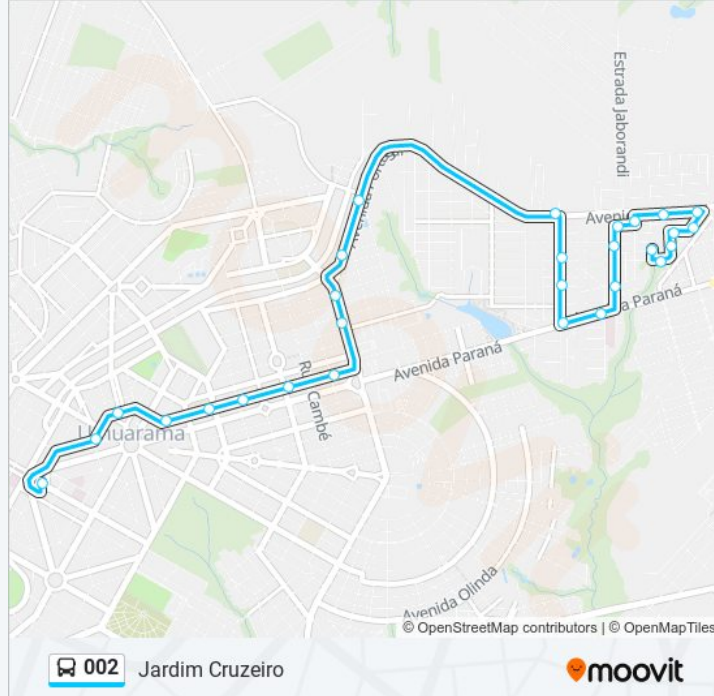

Rua Ministro Oliveira Salazar, 5433
Rua Ministro Oliveira Salazar, 5131
Rua Ministro Oliveira Salazar, 4815
Rua Ministro Oliveira Salazar, 4544
Rua Ministro Oliveira Salazar, 4253
Praça Henio Romagnoli, 3792
Rua Governador Ney Braga, 5563
Terminal Urbano Praça Da Bíblia

Sentido: Jardim Cruzeiro → Terminal

14 pontos

[VER OS HORÁRIOS DA LINHA](#)

Jardim Cruzeiro - Rua Leonildo Stecca, 418
Avenida Portugal (Pr 482) - Atacadão
Avenida Portugal, 5185
Avenida Portugal, 4877
Avenida Londrina, 4591
Avenida Londrina, 4413
Rua Ministro Oliveira Salazar, 5433
Rua Ministro Oliveira Salazar, 5131
Rua Ministro Oliveira Salazar, 4815
Rua Ministro Oliveira Salazar, 4544
Rua Ministro Oliveira Salazar, 4253
Praça Henio Romagnoli, 3792
Rua Governador Ney Braga, 5563
Terminal Urbano Praça Da Bíblia

Horários da linha de ônibus 002

Tabela de horários sentido Jardim Cruzeiro → Terminal

domingo	Fora de Operação
segunda-feira	06:25 - 20:00
terça-feira	06:25 - 20:00
quarta-feira	06:25 - 20:00
quinta-feira	06:25 - 20:00
sexta-feira	06:25 - 20:00
sábado	06:55 - 13:50

Informações da linha de ônibus 002

Sentido: Jardim Cruzeiro → Terminal

Paradas: 14

Duração da viagem: 15 min

Resumo da linha: