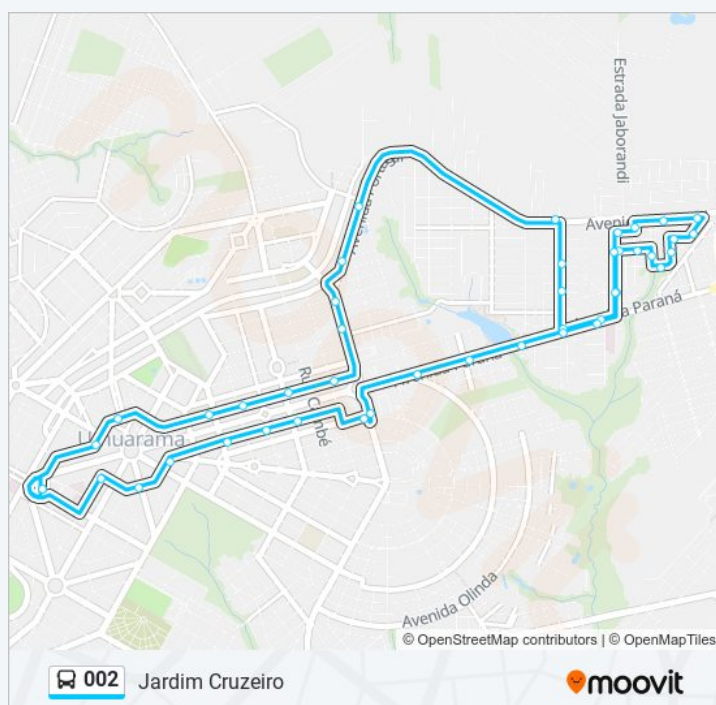

Rua Ministro Oliveira Salazar, 4544  
Rua Ministro Oliveira Salazar, 4253  
Praça Henio Romagnoli, 3792  
Rua Governador Ney Braga, 5563  
Terminal Urbano Praça Da Bíblia

**Sentido: Terminal Jardim Cruzeiro (Circular) via Uopecan**

44 pontos

[VER OS HORÁRIOS DA LINHA](#)

Terminal Urbano Praça Da Bíblia  
Rua Jussara, 3711  
Rua Governador Ney Braga, 4484  
Rua Governador Ney Braga, 4760  
Rua Doutor Camargo, 4645  
Rua Doutor Camargo, 4900  
Rua Doutor Camargo, 5139 - Supermercado Big Planalto  
Avenida Getúlio Vargas 5535  
Avenida Londrina, 3831  
Avenida Paraná, 5990  
Avenida Paraná, 6335  
Avenida Paraná, 4804  
Avenida Paraná, 5694  
Avenida Paraná, 4203 - Hospital Uopecan  
Avenida Valdomiro Frederico  
Rua Dracena 3580  
Rua Dracena, 3684  
Conj. Córrego Longe - Rua Guaianápolis, 2215  
Rua Imperatriz, 3835  
Rua Havana, 2203  
Rua Colorado, 2133  
Rua Imperatriz, 2455  
Rua Anápolis, 4034

**Horários da linha de ônibus 002**

Tabela de horários sentido Terminal Jardim Cruzeiro (Circular) via Uopecan

domingo	Fora de Operação
segunda-feira	06:05 - 19:25
terça-feira	06:05 - 19:25
quarta-feira	06:05 - 19:25
quinta-feira	06:05 - 19:25
sexta-feira	06:05 - 19:25
sábado	06:35 - 08:25

**Informações da linha de ônibus 002**

**Sentido:** Terminal Jardim Cruzeiro (Circular) via Uopecan

**Paradas:** 44

**Duração da viagem:** 40 min

**Resumo da linha:**

Rua Anápolis, 3838

Rua Alcides Grejanin, 3675