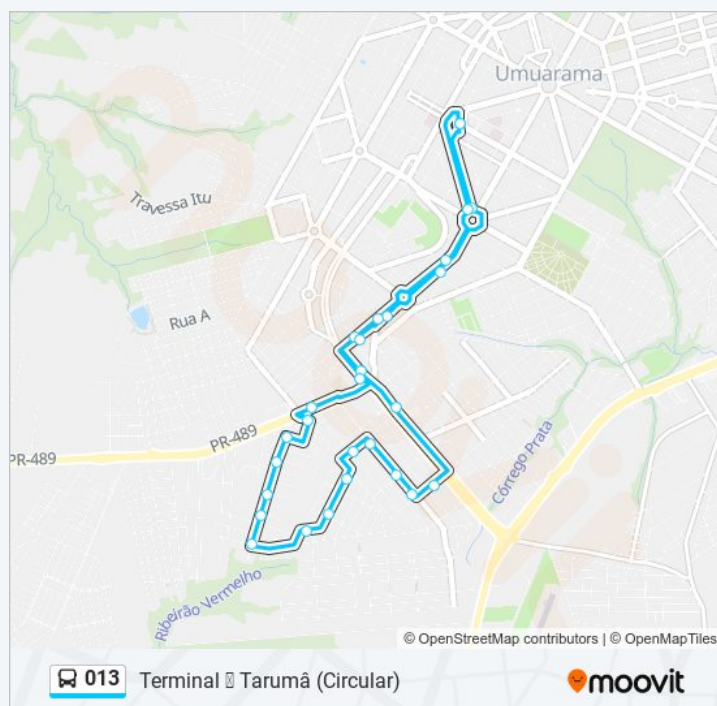

Rua Domingo Cano Lopes, 2055

Rua Marcos Moreno Dos Santos Cabeção, 610

Avenida Júlio César Jarros, 2084

Avenida Júlio César Jarros, 2350

Avenida Júlio César Jarros, 2518

Rua Amadeu Bogio Merlo, 8558

Avenida Ângelo Moreira Da Fonseca, 2006

Avenida Ângelo Moreira Da Fonseca, 1861

Avenida Brasil, 3725

Avenida Brasil, 2060

Avenida Brasil, 2510

Avenida Célso García Cid, 3906

Terminal Urbano Praça Da Bíblia

Duração da viagem: 30 min

Resumo da linha:

Sentido: Terminal Tarumã (Circular) via IFPR

47 pontos

[VER OS HORÁRIOS DA LINHA](#)

Terminal Urbano Praça Da Bíblia

Avenida Célso García Cid, 3916

Avenida Brasil, 2615

Avenida Brasil, 2031

Avenida Brasil, 1875