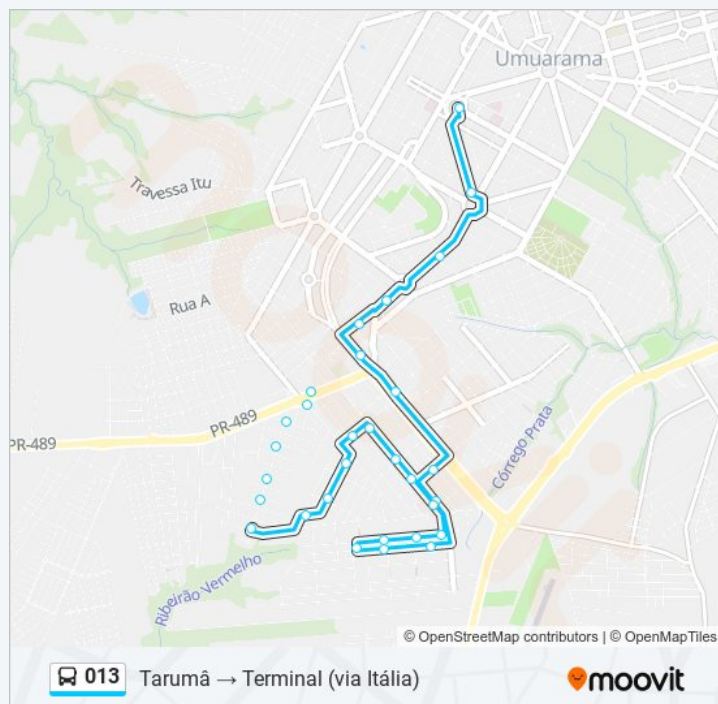

Informações da linha de ônibus 013

Sentido: Tarumã → Terminal (via Itália)

Paradas: 30

Duração da viagem: 25 min

Resumo da linha:

Avenida Júlio César Jarros, 2084
Avenida Júlio César Jarros, 2350
Avenida Júlio César Jarros, 2518
Avenida Júlio César Jarros, 2733
Jardim Itália - Rua Joana Pessuto Sgorion, 962
Rua Joana Pessuto Sgorion, 2707
Rua Joana Pessuto Sgorion
Avenida Bazílio Sgorion
Rua Adélia Baldon Buzeli, 2494
Avenida Bazílio Sgorion, 962
Avenida Júlio César Jarros, 2733
Rua Amadeu Bogio Merlo, 8558
Avenida Ângelo Moreira Da Fonseca, 2006
Avenida Ângelo Moreira Da Fonseca, 1861
Avenida Brasil, 3725
Avenida Brasil, 2060
Avenida Brasil, 2510
Avenida Célso García Cid, 3906
Terminal Urbano Praça Da Bíblia

Sentido: Terminal Tarumã (Circular)

28 pontos

[VER OS HORÁRIOS DA LINHA](#)

Terminal Urbano Praça Da Bíblia
Avenida Célso García Cid, 3916
Avenida Brasil, 2615
Avenida Brasil, 2031
Avenida Brasil, 1875
Avenida Ângelo Moreira Da Fonseca, 1861
Marginal Rodovia Pr 489 - Aceu
Rua Manoel Botelho Cordeiro, 57
Rua Nova Canaã 1888
Rua Airton Senna, 1671