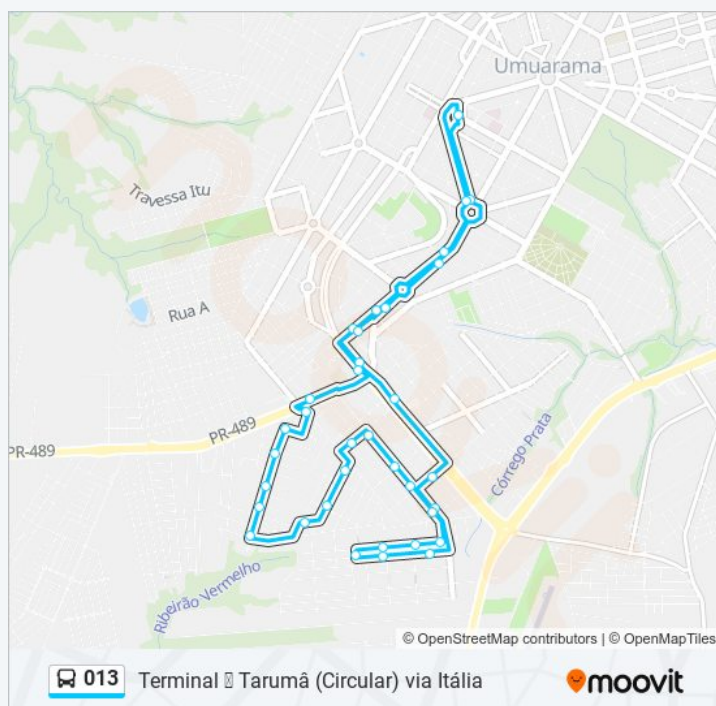

Avenida Júlio César Jarros, 2084

Avenida Júlio César Jarros, 2350

Avenida Júlio César Jarros, 2518

Avenida Júlio César Jarros, 2733

Jardim Itália - Rua Joana Pessuto Sgorion, 962

Rua Joana Pessuto Sgorion, 2707

Rua Joana Pessuto Sgorion

Horários da linha de ônibus 013

Tabela de horários sentido Terminal Tarumã (Circular) via Itália

domingo	Fora de Operação
segunda-feira	07:05 - 18:15
terça-feira	07:05 - 18:15
quarta-feira	07:05 - 18:15
quinta-feira	07:05 - 18:15
sexta-feira	07:05 - 18:15
sábado	07:05

Informações da linha de ônibus 013

Sentido: Terminal Tarumã (Circular) via Itália

Paradas: 36

Duração da viagem: 40 min

Resumo da linha:

Avenida Bazilio Sgorion

Rua Adélia Baldon Buzeli, 2494

Avenida Bazilio Sgorion, 962