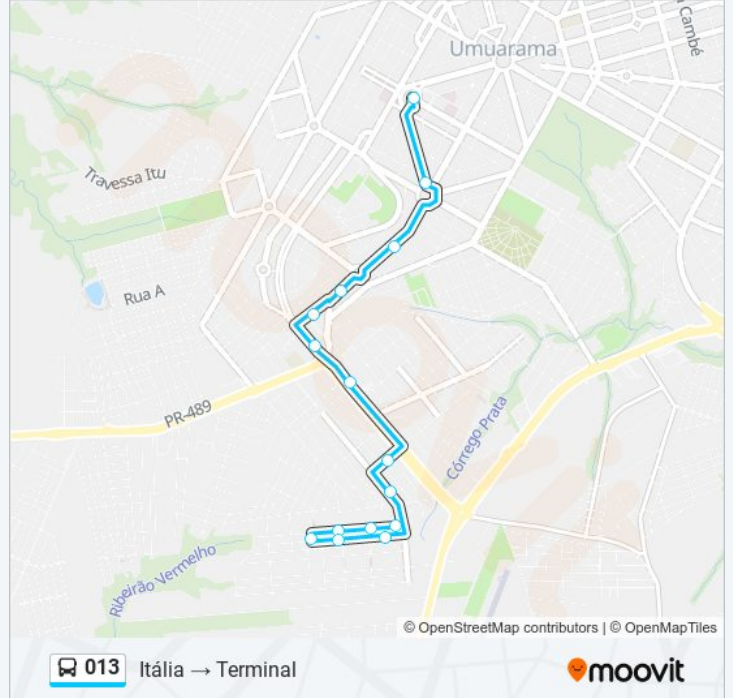

Use o aplicativo do Moovit para encontrar a estação de ônibus da linha 013 mais perto de você e descubra quando chegará a próxima linha de ônibus 013.

Sentido: Itália → Terminal

15 pontos

[VER OS HORÁRIOS DA LINHA](#)

Jardim Itália - Rua Joana Pessuto Sgorion, 962

Rua Joana Pessuto Sgorion, 2707

Rua Joana Pessuto Sgorion

Avenida Bazilio Sgorion

Rua Adélia Baldon Buzeli, 2494

Avenida Bazilio Sgorion, 962

Avenida Júlio César Jarros, 2733

Rua Amadeu Bogio Merlo, 8558

Avenida Ângelo Moreira Da Fonseca, 2006

Avenida Ângelo Moreira Da Fonseca, 1861

Avenida Brasil, 3725

Avenida Brasil, 2060

Avenida Brasil, 2510

Avenida Célso García Cid, 3906

Terminal Urbano Praça Da Bíblia

Informações da linha de ônibus 013**Sentido:** Itália → Terminal**Paradas:** 15**Duração da viagem:** 15 min**Resumo da linha:**

Sentido: Tarumã → Terminal

16 pontos

[VER OS HORÁRIOS DA LINHA](#)

Jardim Tarumã - Rua Airton Senna, 1120
Rua Euclides Da Cunha
Rua Domingo Cano Lopes, 2323
Rua Domingo Cano Lopes, 2055
Rua Marcos Moreno Dos Santos Cabeção, 610
Avenida Júlio César Jarros, 2084
Avenida Júlio César Jarros, 2350
Avenida Júlio César Jarros, 2518
Rua Amadeu Bogio Merlo, 8558
Avenida Ângelo Moreira Da Fonseca, 2006
Avenida Ângelo Moreira Da Fonseca, 1861
Avenida Brasil, 3725
Avenida Brasil, 2060
Avenida Brasil, 2510
Avenida Célso García Cid, 3906
Terminal Urbano Praça Da Bíblia