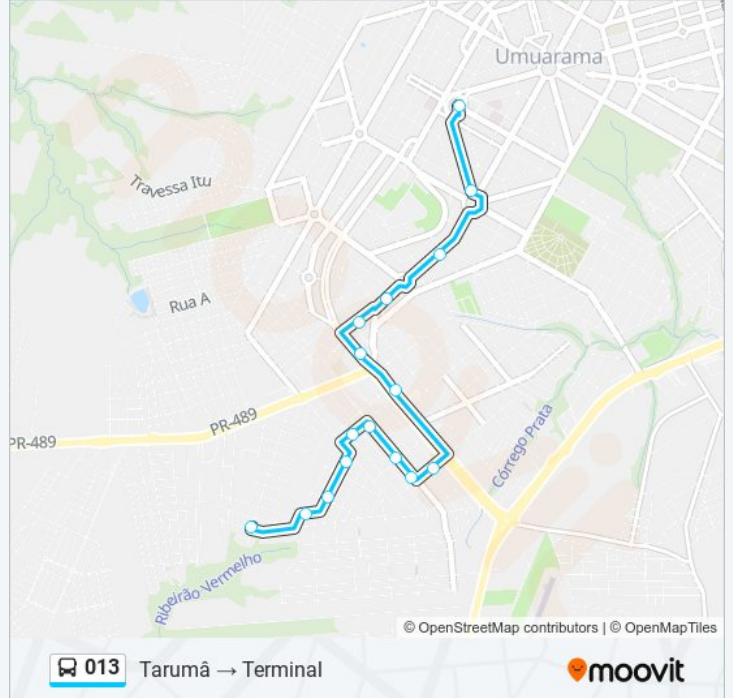

Informações da linha de ônibus 013**Sentido:** Itália → Terminal**Paradas:** 15**Duração da viagem:** 15 min**Resumo da linha:**

Sentido: Tarumã → Terminal

16 pontos

[VER OS HORÁRIOS DA LINHA](#)

Jardim Tarumã - Rua Airton Senna, 1120
Rua Euclides Da Cunha
Rua Domingo Cano Lopes, 2323
Rua Domingo Cano Lopes, 2055
Rua Marcos Moreno Dos Santos Cabeção, 610
Avenida Júlio César Jarros, 2084
Avenida Júlio César Jarros, 2350
Avenida Júlio César Jarros, 2518
Rua Amadeu Bogio Merlo, 8558
Avenida Ângelo Moreira Da Fonseca, 2006
Avenida Ângelo Moreira Da Fonseca, 1861
Avenida Brasil, 3725
Avenida Brasil, 2060
Avenida Brasil, 2510
Avenida Célso García Cid, 3906
Terminal Urbano Praça Da Bíblia

Horários da linha de ônibus 013

Tabela de horários sentido Tarumã → Terminal

domingo	Fora de Operação
segunda-feira	08:25 - 16:25
terça-feira	08:25 - 16:25
quarta-feira	08:25 - 16:25
quinta-feira	08:25 - 16:25
sexta-feira	08:25 - 16:25
sábado	08:25 - 13:55

Informações da linha de ônibus 013

Sentido: Tarumã → Terminal

Paradas: 16

Duração da viagem: 15 min

Resumo da linha:

Sentido: Tarumã → Terminal (via IFPR)

35 pontos

[VER OS HORÁRIOS DA LINHA](#)