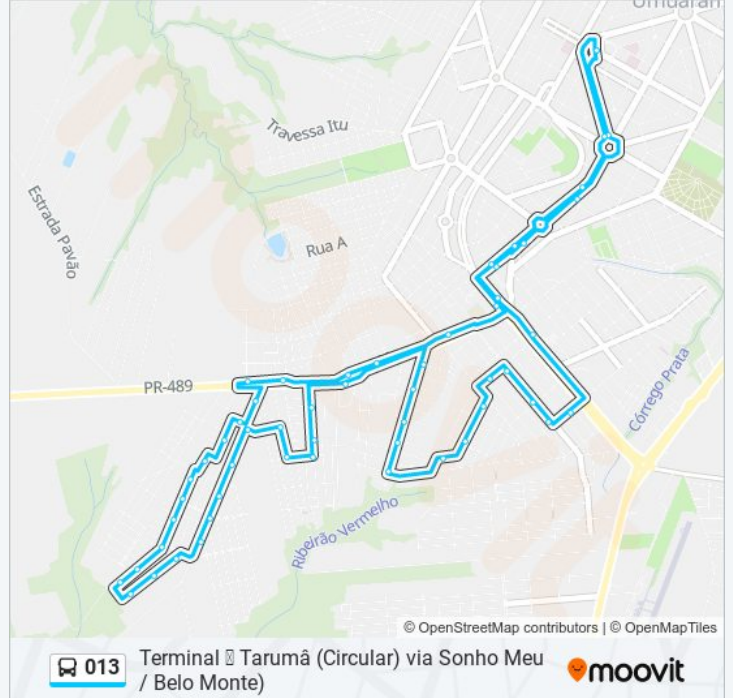

Avenida Junqueira Freire, 1078

Conj. Sonho Meu - Rua Rubem Braga

Rua Mario De Andrade

Rua Martins Pena

Rua Fernando Sabino

Rua Fernando Sabino

Horários da linha de ônibus 013

Tabela de horários sentido Terminal Tarumã (Circular) via Sonho Meu / Belo Monte)

domingo	Fora de Operação
segunda-feira	09:25 - 15:15
terça-feira	09:25 - 15:15
quarta-feira	09:25 - 15:15
quinta-feira	09:25 - 15:15
sexta-feira	09:25 - 15:15
sábado	10:45 - 13:25

Informações da linha de ônibus 013

Avenida Brasil, 3725

Avenida Brasil, 2060

Avenida Brasil, 2510

Avenida Célso García Cid, 3906

Terminal Urbano Praça Da Bíblia

Os horários e os mapas do itinerário da linha de ônibus 013 estão disponíveis, no formato PDF offline, no site: moovitapp.com. Use o [Moovit App](#) e viaje de transporte público por Cianorte! Com o Moovit você poderá ver os horários em tempo real dos ônibus, trem e metrô, e receber direções passo a passo durante todo o percurso!