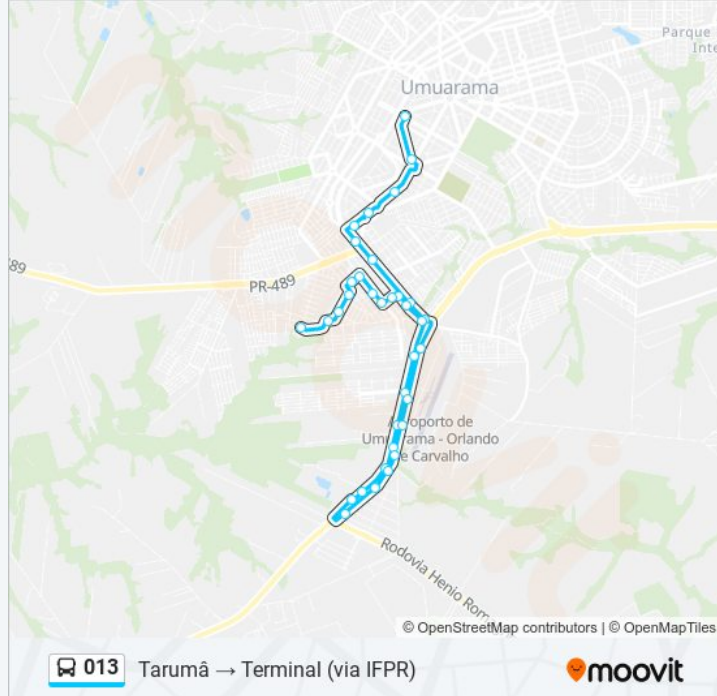

Avenida Ângelo Moreira Da Fonseca, 2677

Avenida Ângelo Moreira Da Fonseca, 2697

Avenida Ângelo Moreira Da Fonseca, 2006

Avenida Ângelo Moreira Da Fonseca, 1861

Avenida Brasil, 3725

Avenida Brasil, 2060

Avenida Brasil, 2510

Avenida Célso García Cid, 3906

Terminal Urbano Praça Da Bíblia

Sentido: Tarumã → Terminal (via Itália)

30 pontos

[VER OS HORÁRIOS DA LINHA](#)

Marginal Rodovia Pr 489 - Aceu

Rua Manoel Botelho Cordeiro, 57

Rua Nova Canaã 1888