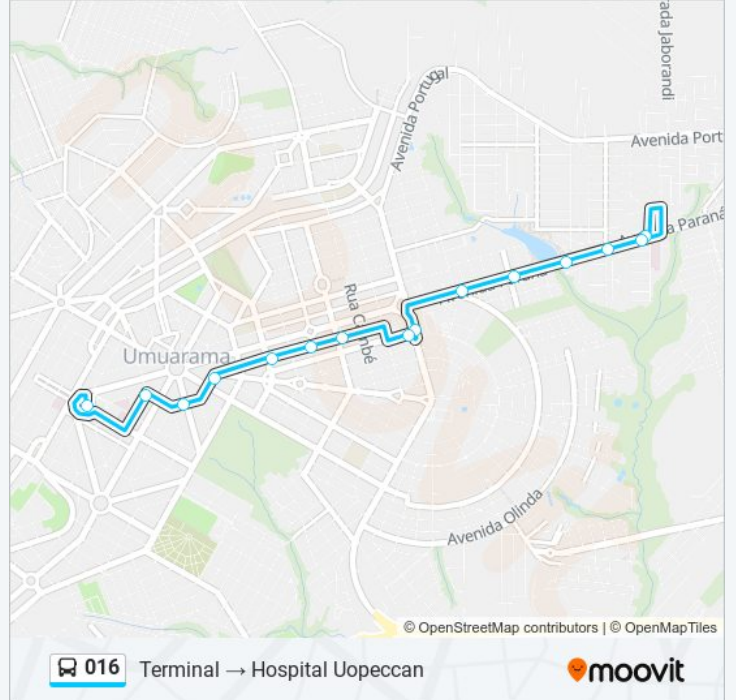

A linha de ônibus 016 | (Hospital Uopecan → Terminal) tem 2 itinerários.

(1) Hospital Uopecan → Terminal: 19:10(2) Terminal → Hospital Uopecan: 18:55

Use o aplicativo do Moovit para encontrar a estação de ônibus da linha 016 mais perto de você e descubra quando chegará a próxima linha de ônibus 016.

### Sentido: Terminal → Hospital Uopecan

15 pontos

[VER OS HORÁRIOS DA LINHA](#)

- Terminal Urbano Praça Da Bíblia
- Rua Jussara, 3711
- Rua Governador Ney Braga, 4484
- Rua Governador Ney Braga, 4760
- Rua Doutor Camargo, 4645
- Rua Doutor Camargo, 4900
- Rua Doutor Camargo, 5139 - Supermercado Big Planalto
- Avenida Getúlio Vargas 5535
- Avenida Londrina, 3831
- Avenida Paraná, 5990
- Avenida Paraná, 6335
- Avenida Paraná, 4804
- Avenida Paraná, 5694
- Avenida Paraná, 4203 - Hospital Uopecan
- Avenida Paraná, 4200 - Hospital Uopecan

### Horários da linha de ônibus 016

Tabela de horários sentido Terminal → Hospital Uopecan

domingo	Fora de Operação
segunda-feira	18:55
terça-feira	18:55
quarta-feira	18:55
quinta-feira	18:55
sexta-feira	18:55
sábado	Fora de Operação

### Informações da linha de ônibus 016

**Sentido:** Terminal → Hospital Uopecan

**Paradas:** 15

**Duração da viagem:** 13 min

**Resumo da linha:**

Os horários e os mapas do itinerário da linha de ônibus 016 estão disponíveis, no formato PDF offline, no site: [moovitapp.com](https://moovitapp.com). Use o [Moovit App](#) e viaje de transporte público por Cianorte! Com o Moovit você poderá ver os horários em tempo real dos ônibus, trem e metrô, e receber direções passo a passo durante todo o percurso!