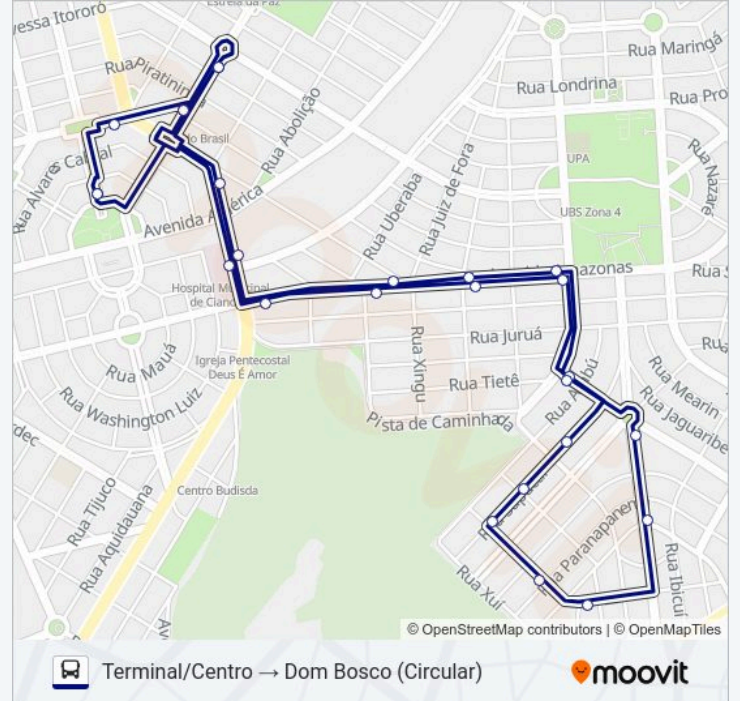

Use o aplicativo do Moovit para encontrar a estação de ônibus da linha 011 AV. PIAUÍ / DOM BOSCO mais perto de você e descubra quando chegará a próxima linha de ônibus 011 AV. PIAUÍ / DOM BOSCO.

**Sentido: Terminal/Centro → Dom Bosco (Circular)**

26 pontos

[VER OS HORÁRIOS DA LINHA](#)

Terminal Urbano De Cianorte  
Avenida Paraná, 293  
Centro - Avenida Souza Naves, 568  
Avenida Souza Naves, 400  
Avenida Maranhão, 709 - Hospital Municipal  
Avenida Amazonas, 832  
Avenida Amazonas, 1210  
Avenida Amazonas, 1566  
Avenida Amazonas, 1860  
Rua Cinzas, 12  
Rua Sapucaí, 322  
Rua Sapucaí, 412-560  
Rua Sapucaí, 622-720  
Rua Ligeiro, 317b  
Rua Cuaraí, 40  
Avenida Pernambuco, 749  
Avenida Pernambuco, 685  
Rua Cinzas, 11  
Avenida Amazonas, 706  
Avenida Amazonas, 903

**Informações da linha de ônibus 011 AV. PIAUÍ / DOM BOSCO****Sentido:** Terminal/Centro → Dom Bosco (Circular)**Paradas:** 26**Duração da viagem:** 25 min**Resumo da linha:**

Avenida Amazonas, 1273

Avenida Maranhão, 710 - Hospital Municipal

Avenida Maranhão, 345

Centro - Avenida Souza Naves, 568

Avenida Souza Naves, 400

Terminal Urbano De Cianorte

Os horários e os mapas do itinerário da linha de ônibus 011 AV. PIAUÍ / DOM BOSCO estão disponíveis, no formato PDF offline, no site: [moovitapp.com](https://moovitapp.com). Use o Moovit App e viaje de transporte público por Cianorte! Com o Moovit você poderá ver os horários em tempo real dos ônibus, trem e metrô, e receber direções passo a passo durante todo o percurso!