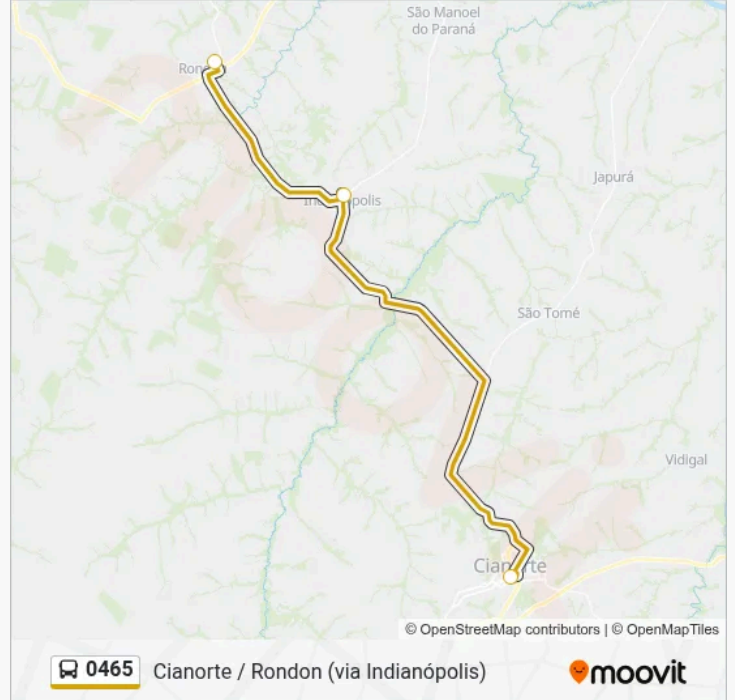

Use o aplicativo do Moovit para encontrar a estação de ônibus da linha 0465 mais perto de você e descubra quando chegará a próxima linha de ônibus 0465.

Sentido: Rondon → Cianorte

3 pontos

[VER OS HORÁRIOS DA LINHA](#)

Informações da linha de ônibus 0465**Sentido:** Rondon → Cianorte**Paradas:** 3**Duração da viagem:** 65 min**Resumo da linha:**

Sentido: Cianorte → Rondon

3 pontos

[VER OS HORÁRIOS DA LINHA](#)

Terminal Rodoviário De Cianorte (Luiz Fernando Nicolau)

Terminal Rodoviário De Indianópolis

Terminal Rodoviário De Rondon

Horários da linha de ônibus 0465

Tabela de horários sentido Cianorte → Rondon

| | |
|---------------|-------------|
| segunda-feira | 07:05-18:50 |
| terça-feira | 07:05-18:50 |
| quarta-feira | 07:05-18:50 |
| quinta-feira | 07:05-18:50 |
| sexta-feira | 07:05-18:50 |
| sábado | 07:05-18:50 |
| domingo | 14:50 |

Informações da linha de ônibus 0465

Sentido: Cianorte → Rondon

Paradas: 3

Duração da viagem: 65 min

Resumo da linha:

Os horários e os mapas do itinerário da linha de ônibus 0465 estão disponíveis, no formato PDF offline, no site: moovitapp.com. Use o Moovit App e viaje de transporte público por Cianorte! Com o Moovit você poderá ver os horários em tempo real dos ônibus, trem e metrô, e receber direções passo a passo durante todo o percurso!