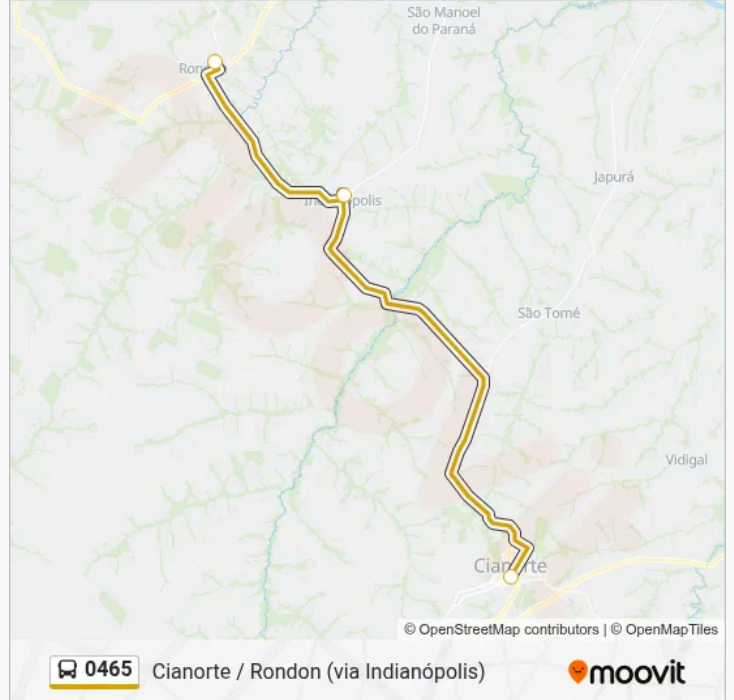

Linha 0465**Cianorte / Rondon (via Indianópolis)**

Use O App

A linha de ônibus 0465 | (Cianorte / Rondon (via Indianópolis)) tem 2 itinerários.

(1) Rondon → Cianorte: 09:15-17:45(2) Cianorte → Rondon: 07:05-18:50

Use o aplicativo do Moovit para encontrar a estação de ônibus da linha 0465 mais perto de você e descubra quando chegará a próxima linha de ônibus 0465.

Sentido: Rondon → Cianorte

3 pontos

[VER OS HORÁRIOS DA LINHA](#)

Terminal Rodoviário De Rondon

Terminal Rodoviário De Indianópolis

Terminal Rodoviário De Cianorte (Luiz Fernando Nicolau)

Horários da linha de ônibus 0465

Tabela de horários sentido Rondon → Cianorte

| | |
|---------------|-------------|
| segunda-feira | 09:15-17:45 |
| terça-feira | 09:15-17:45 |
| quarta-feira | 09:15-17:45 |
| quinta-feira | 09:15-17:45 |
| sexta-feira | 09:15-17:45 |
| sábado | 09:15-17:45 |
| domingo | 19:05 |

Informações da linha de ônibus 0465**Sentido:** Rondon → Cianorte**Paradas:** 3**Duração da viagem:** 65 min**Resumo da linha:**

Sentido: Cianorte → Rondon

3 pontos

[VER OS HORÁRIOS DA LINHA](#)

Terminal Rodoviário De Cianorte (Luiz Fernando Nicolau)