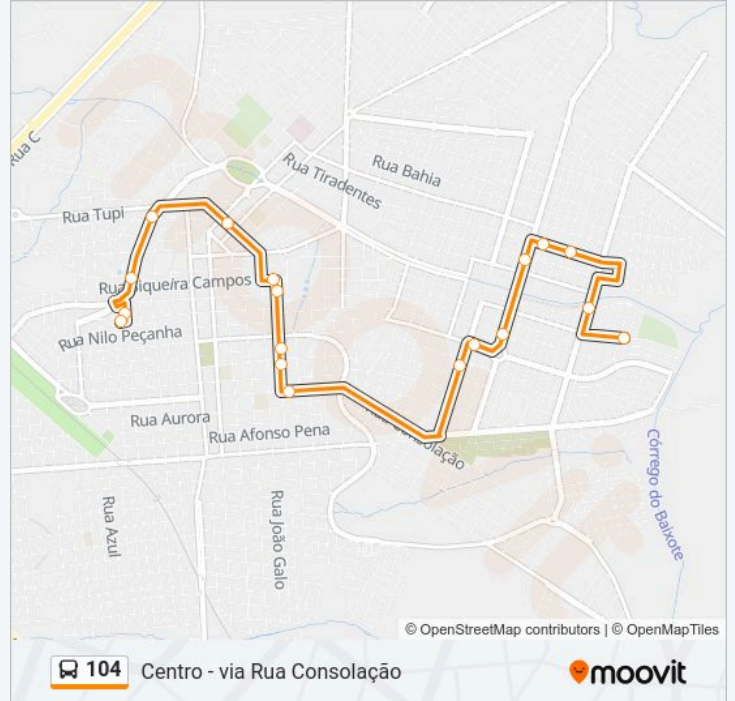

Linha 104

Thereza Maria Barbieri

Use O App

A linha de ônibus 104 | (Thereza Maria Barbieri) tem 2 itinerários.

(1) Thereza Maria Barbieri: 06:00 - 19:00(2) Centro - via Rua Consolação: 07:30 - 18:30

Use o aplicativo do Moovit para encontrar a estação de ônibus da linha 104 mais perto de você e descubra quando chegará a próxima linha de ônibus 104.

Rua Frei Pedro Nozela, 111
Rua Amilcar Pantarotto, 751
Rua Tiradentes 2120
Rua Tiradentes, 1928a
Avenida Vitória Régia, 560
Avenida Vitória Régia 679
Avenida Das Rosas,1276
Avenida Cidade Jardim, 1191
Rua Mario De Souza Campos 339
Rua Bandeirantes, 564
Rua Bandeirantes, 419
Rua Bandeirantes, 10
Rua Siqueira Campos, 102
Avenida Governador Pedro De Toledo, 173
Avenida João Cernach, 795
Avenida João Cernach 331
Rua Professora Lídia Helena Erandsen Sthur90
Terminal Rodoviário

Horários da linha de ônibus 104

Tabela de horários sentido Centro - via Rua Consolação

segunda-feira	07:30 - 18:30
terça-feira	07:30 - 18:30
quarta-feira	07:30 - 18:30
quinta-feira	07:30 - 18:30
sexta-feira	07:30 - 18:30
sábado	07:30 - 18:30
domingo	Fora de Operação

Informações da linha de ônibus 104

Sentido: Centro - via Rua Consolação

Paradas: 18

Duração da viagem: 16 min

Resumo da linha:

Os horários e os mapas do itinerário da linha de ônibus 104 estão disponíveis, no formato PDF offline, no site: moovitapp.com. Use o Moovit App e viaje de transporte público por Aracatuba! Com o Moovit você poderá ver os horários em tempo real dos ônibus, trem e metrô, e receber direções passo a passo durante todo o percurso!