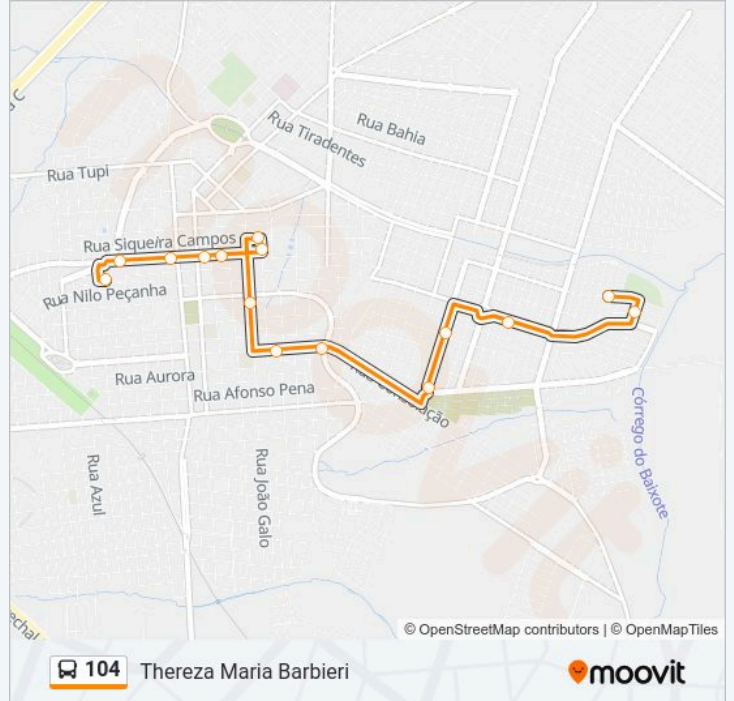

Linha 104

Thereza Maria Barbieri

Use O App

A linha de ônibus 104 | (Thereza Maria Barbieri) tem 2 itinerários.

(1) Thereza Maria Barbieri: 06:00 - 19:00(2) Centro - via Rua Consolação: 07:30 - 18:30

Use o aplicativo do Moovit para encontrar a estação de ônibus da linha 104 mais perto de você e descubra quando chegará a próxima linha de ônibus 104.

Rua Bandeirantes, 10

Rua Siqueira Campos, 102

Rua João Galo, 608

Rua Mario De Souza Campos, 339

Rua Mario De Souza Campos 35

Avenida Cidade Jardim

Avenida Cidade Jardim

Avenida Das Rosas, 370

Rua Antônio Marchetti

Rua Frei Pedro Nozela, 111

Horários da linha de ônibus 104

Tabela de horários sentido Thereza Maria Barbieri

segunda-feira	06:00 - 19:00
terça-feira	06:00 - 19:00
quarta-feira	06:00 - 19:00
quinta-feira	06:00 - 19:00
sexta-feira	06:00 - 19:00
sábado	06:00 - 19:00
domingo	Fora de Operação

Informações da linha de ônibus 104**Sentido:** Thereza Maria Barbieri**Paradas:** 15**Duração da viagem:** 15 min**Resumo da linha:**

Sentido: Centro - via Rua Consolação

18 pontos

[VER OS HORÁRIOS DA LINHA](#)