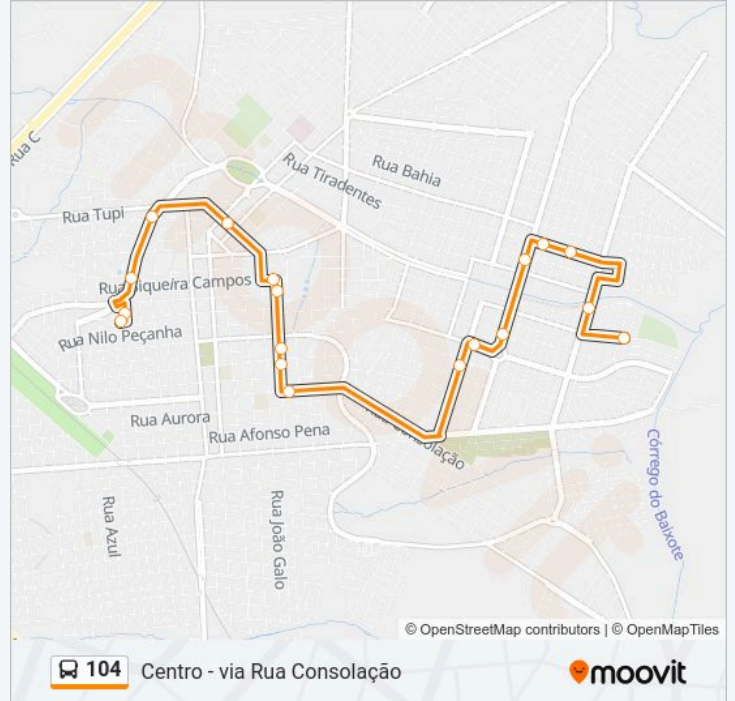

Linha 104

Thereza Maria Barbieri

Use O App

A linha de ônibus 104 | (Thereza Maria Barbieri) tem 2 itinerários.

(1) Thereza Maria Barbieri: 06:00-19:00(2) Centro - via Rua Consolação: 07:30-18:30

Use o aplicativo do Moovit para encontrar a estação de ônibus da linha 104 mais perto de você e descubra quando chegará a próxima linha de ônibus 104.

- Rua Frei Pedro Nozela, 111
- Rua Amilcar Pantarotto, 751
- Rua Tiradentes 2120
- Rua Tiradentes, 1928a
- Avenida Vitória Régia, 560
- Avenida Vitória Régia 679
- Avenida Das Rosas,1276
- Avenida Cidade Jardim, 1191
- Rua Mario De Souza Campos 339
- Rua Bandeirantes, 564
- Rua Bandeirantes, 419
- Rua Bandeirantes, 10
- Rua Siqueira Campos, 102
- Avenida Governador Pedro De Toledo, 173
- Avenida João Cernach, 795
- Avenida João Cernach 331
- Rua Professora Lídia Helena Erandsen Sthur90
- Terminal Rodoviário

Horários da linha de ônibus 104

Tabela de horários sentido Centro - via Rua Consolação

segunda-feira	07:30-18:30
terça-feira	07:30-18:30
quarta-feira	07:30-18:30
quinta-feira	07:30-18:30
sexta-feira	07:30-18:30
sábado	07:30-18:30
domingo	Fora de Operação

Informações da linha de ônibus 104

Sentido: Centro - via Rua Consolação

Paradas: 18

Duração da viagem: 16 min

Resumo da linha:

Os horários e os mapas do itinerário da linha de ônibus 104 estão disponíveis, no formato PDF offline, no site: moovitapp.com. Use o Moovit App e viaje de transporte público por Aracatuba! Com o Moovit você poderá ver os horários em tempo real dos ônibus, trem e metrô, e receber direções passo a passo durante todo o percurso!