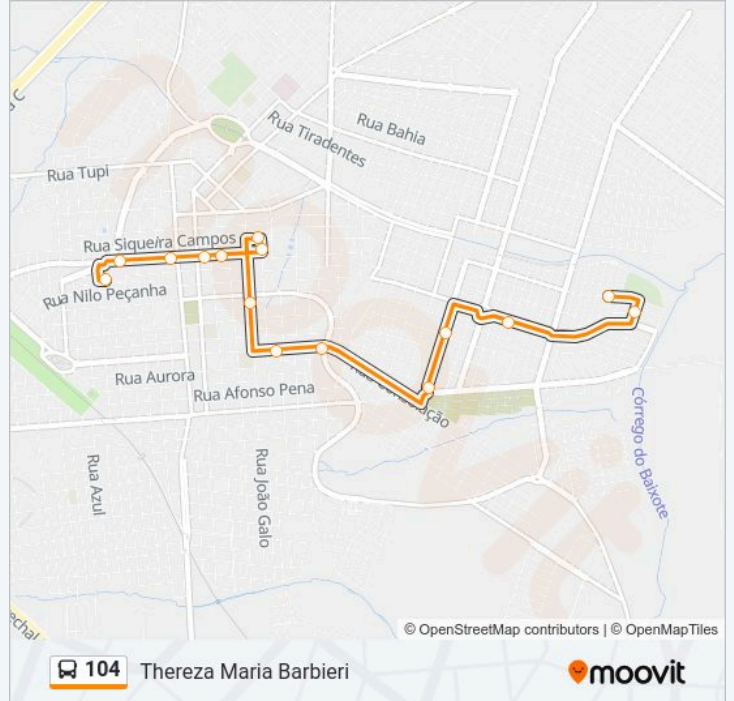

Linha 104

Thereza Maria Barbieri

Use O App

A linha de ônibus 104 | (Thereza Maria Barbieri) tem 2 itinerários.

(1) Thereza Maria Barbieri: 06:00-19:00(2) Centro - via Rua Consolação: 07:30-18:30

Use o aplicativo do Moovit para encontrar a estação de ônibus da linha 104 mais perto de você e descubra quando chegará a próxima linha de ônibus 104.

Rua Bandeirantes, 10

Rua Siqueira Campos, 102

Rua João Galo, 608

Rua Mario De Souza Campos, 339

Rua Mario De Souza Campos 35

Avenida Cidade Jardim

Avenida Cidade Jardim

Avenida Das Rosas, 370

Rua Antônio Marchetti

Rua Frei Pedro Nozela, 111

Horários da linha de ônibus 104

Tabela de horários sentido Thereza Maria Barbieri

segunda-feira	06:00-19:00
terça-feira	06:00-19:00
quarta-feira	06:00-19:00
quinta-feira	06:00-19:00
sexta-feira	06:00-19:00
sábado	06:00-19:00
domingo	Fora de Operação

Informações da linha de ônibus 104**Sentido:** Thereza Maria Barbieri**Paradas:** 15**Duração da viagem:** 15 min**Resumo da linha:**

Sentido: Centro - via Rua Consolação

18 pontos

[VER OS HORÁRIOS DA LINHA](#)