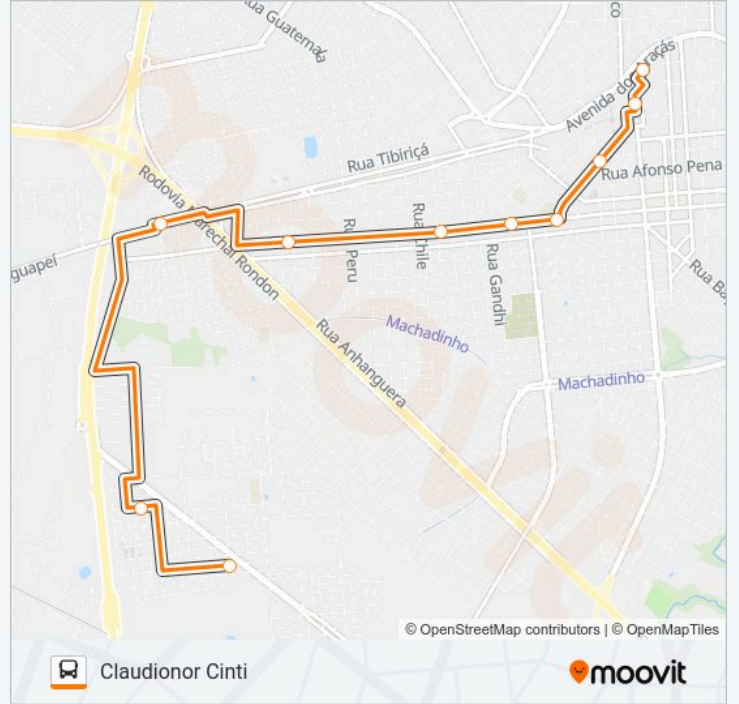

Sentido: Centro

15 pontos

[VER OS HORÁRIOS DA LINHA](#)

Rua Doutor Francisco De Jesus Valloz, 713-845

Avenida Presidente Juscelino Kubitscheck De Oliveira

Rua Vereador Décio Sampaio, 323

Rua Celestino Blaya Mendes, 160-390

Terminal Urbano Nelson Reis Alves

Rua Joaquim Nabuco, 43

Rua Carlos Gomes, 264

Rua Cussy De Almeida Júnior, 1278-1380

Rua Cussy De Almeida Júnior, 1554-1598

Rua Cussy De Almeida Júnior, 2040

Rua Cussy De Almeida Júnior, 3080

Shopping Praça Nova

Rua Doutor Raul De Almeida Moraes, 285-335

Rua Doutor Francisco De Jesus Valloz, 713-845

Horários da linha de ônibus 103 TERMINAL - CLAUDIONOR CINTI

Tabela de horários sentido Claudionor Cinti

Sentido: Claudionor Cinti

Paradas: 10

Duração da viagem: 16 min

Resumo da linha:

Os horários e os mapas do itinerário da linha de ônibus 103 TERMINAL - CLAUDIONOR CINTI estão disponíveis, no formato PDF offline, no site: moovitapp.com. Use o Moovit App e viaje de transporte público por Araçatuba! Com o Moovit você poderá ver os horários em tempo real dos ônibus, trem e metrô, e receber direções passo a passo durante todo o percurso!