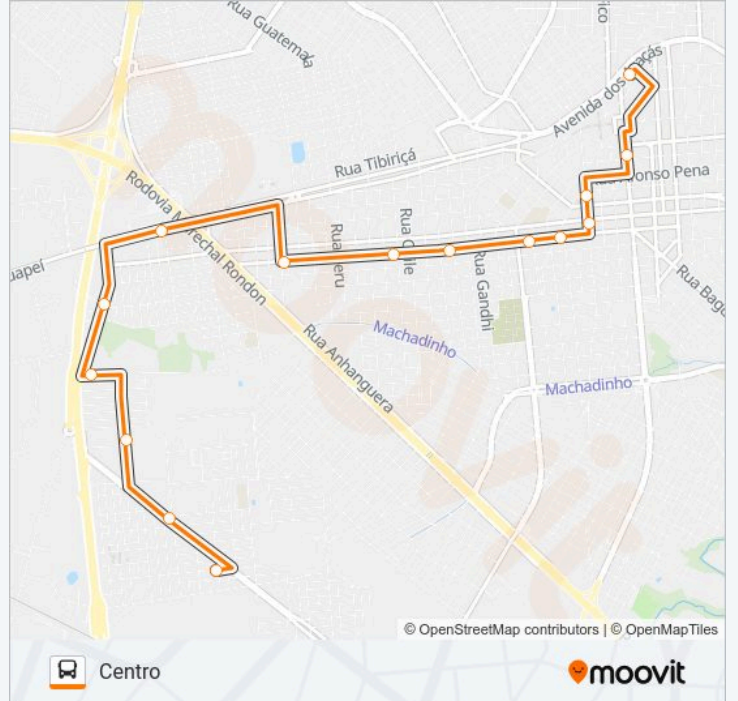

Sentido: Claudionor Cinti

10 pontos

[VER OS HORÁRIOS DA LINHA](#)

Terminal Urbano Nelson Reis Alves

Rua Joaquim Nabuco, 43

Rua Carlos Gomes, 264

Rua Cussy De Almeida Júnior, 1278-1380

Rua Cussy De Almeida Júnior, 1554-1598

Rua Cussy De Almeida Júnior, 2040

Rua Cussy De Almeida Júnior, 3080

Shopping Praça Nova

Rua Doutor Raul De Almeida Moraes, 285-335

Rua Doutor Francisco De Jesus Valloz, 713-845

Horários da linha de ônibus 103 TERMINAL - CLAUDIONOR CINTI

Tabela de horários sentido Claudionor Cinti

domingo	07:20 - 17:20
segunda-feira	06:20 - 23:15
terça-feira	06:20 - 23:15
quarta-feira	06:20 - 23:15
quinta-feira	06:20 - 23:15
sexta-feira	06:20 - 23:15
sábado	06:20 - 18:20

Informações da linha de ônibus 103 TERMINAL - CLAUDIONOR CINTI

Sentido: Claudionor Cinti

Paradas: 10

Duração da viagem: 16 min

Resumo da linha: