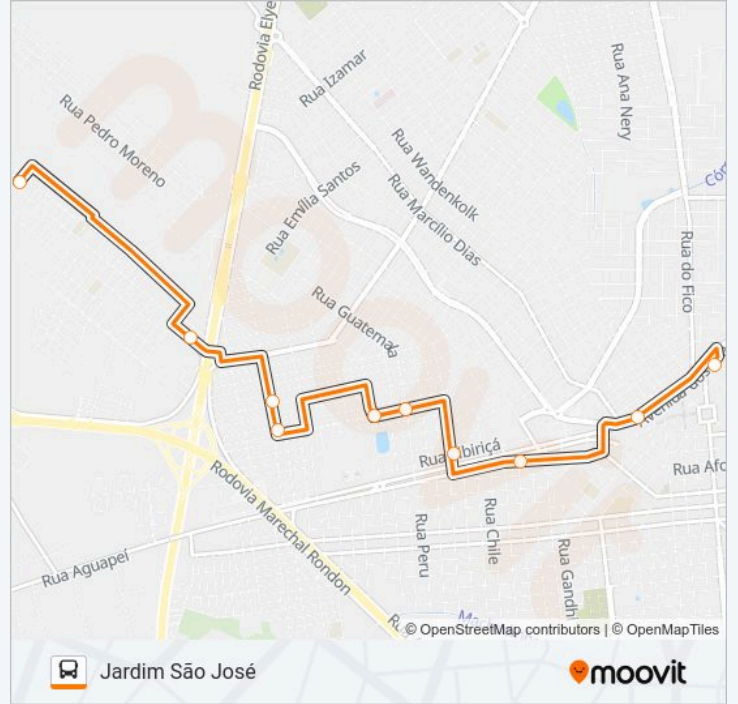

Os horários e os mapas do itinerário da linha de ônibus 104 TERMINAL - SÃO JOSÉ estão disponíveis, no formato PDF offline, no site: moovitapp.com. Use o Moovit App e viaje de transporte público por Aracatuba! Com o Moovit você poderá ver os horários em tempo real dos ônibus, trem e metrô, e receber direções passo a passo durante todo o percurso!

© 2025 Moovit - Todos os direitos reservados