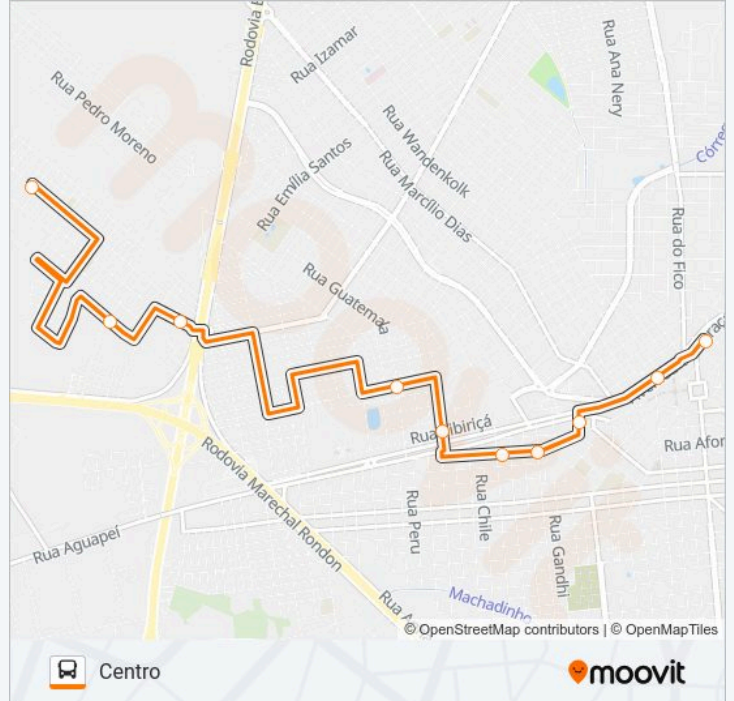

## Linha 104 TERMINAL - SÃO JOSÉ

Centro

Use O App

A linha de ônibus 104 TERMINAL - SÃO JOSÉ | (Centro) tem 2 itinerários.

(1) Centro: 05:50-22:50(2) Jardim São José: 06:20-23:20

Use o aplicativo do Moovit para encontrar a estação de ônibus da linha 104 TERMINAL - SÃO JOSÉ mais perto de você e descubra quando chegará a próxima linha de ônibus 104 TERMINAL - SÃO JOSÉ.

**Sentido: Centro**

10 pontos

[VER OS HORÁRIOS DA LINHA](#)

Rua Fundador Paulino Gato, 1163

Parada Sede Da Tua

Rua Joséfe Smith Júnior, 125

Rua Pedro Janser, 301

Rua Bolívia, 123

Rua Marechal Deodoro, 1413

Rua Marechal Deodoro, 1055

Rua José Pedro Dos Santos 10

Rua Rangel Pestana, 1605-1689

Terminal Urbano Nelson Reis Alves

**Horários da linha de ônibus 104 TERMINAL - SÃO JOSÉ**

Tabela de horários sentido Centro

### Sentido: Jardim São José

10 pontos

[VER OS HORÁRIOS DA LINHA](#)

Terminal Urbano Nelson Reis Alves

Rua Rangel Pestana, 304

Rua Brasil, 450

Rua Bolívia, 146

Rua Pedro Janser, 310