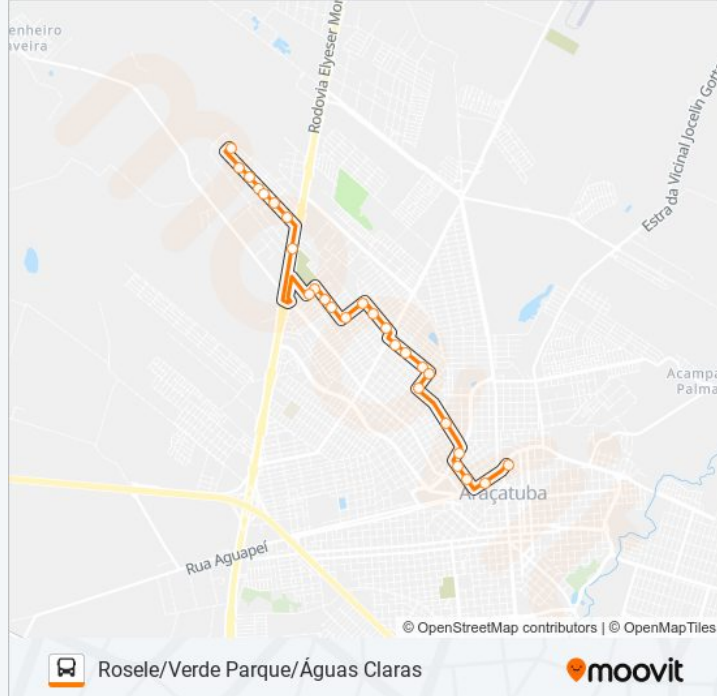

Sentido: Terminal

27 pontos

[VER OS HORÁRIOS DA LINHA](#)

Rua Palmira Sturari Rocha, 106 | Ponto Final

Rua Carlos Berger, 1164

Rua Carlos Berger, 975

Rua Carlos Berger, 793

Rua Carlos Berger, 673

**Informações da linha de ônibus 121
ROSELE/VERDE PARQUE/ÁGUAS CLARAS****Sentido:** Terminal**Paradas:** 27**Duração da viagem:** 20 min**Resumo da linha:**

Rua São Luís, 805-887

Rua Saldanha Marinho, 899-943

Avenida João Arruda Brasil, 24

Rua Barão Do Triunfo, 405

Rua Barão Do Triunfo, 145

Rua Rangel Pestana, 1605-1689

Terminal Urbano Nelson Reis Alves

Sentido: Águas Claras

30 pontos

[VER OS HORÁRIOS DA LINHA](#)

Terminal Urbano Nelson Reis Alves

Praça São Joaquim

Rua Vereador Aldo Campos, 240

Rua Saldanha Marinho, 602-646

Rua Saldanha Marinho, 978-1016

Rua Saldanha Marinho, 1166

Rua Saldanha Marinho, 1284-1426

Rua São Luís, 838