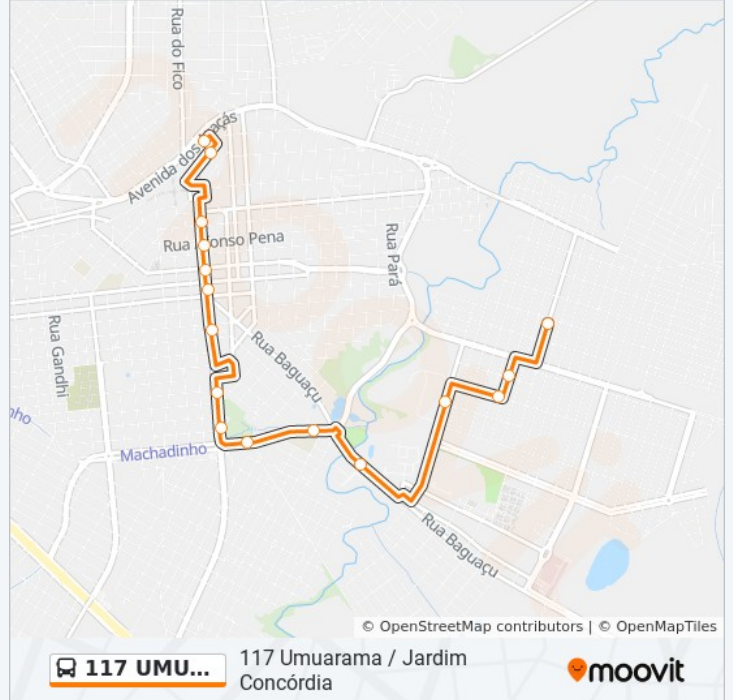

Sentido: Terminal

16 pontos

[VER OS HORÁRIOS DA LINHA](#)

Avenida Umuarama, 640

Rua João Batista Botelho, 1076

Rua Sebastião Guimarães Corrêa, 335

Rua Doutor Francisco Vilela, 715

Rua Baguaçu, 2077

Avenida Joaquim Pompeu De Toledo, 597-659

Avenida Joaquim Pompeu De Toledo, 35-197

Avenida Brasília, 817-909

Avenida Brasília, 1333-1425

Avenida Brasília, 879

Rua Luiz Pereira Barreto, 637

Rua Luiz Pereira Barreto, 461-507

Avenida Brasília, 466-548

Avenida Brasília, 818-910

Avenida Joaquim Pompeu De Toledo, 240-326

Rua Doutor Francisco Vilela, 1271

Rua Doutor Francisco Vilela, 721

Rua Sebastião Guimarães Corrêa, 152-226

Rua Sebastião Guimarães Corrêa, 750

Informações da linha de ônibus 117 UMUARAMA / JARDIM CONCÓRDIA

Sentido: Umuarama / Jardim Concórdia

Paradas: 19

Duração da viagem: 21 min

Resumo da linha:

Os horários e os mapas do itinerário da linha de ônibus 117 UMUARAMA / JARDIM CONCÓRDIA estão disponíveis, no formato PDF offline, no site: moovitapp.com. Use o [Moovit App](#) e viaje de transporte público por Araçatuba! Com o Moovit você poderá ver os horários em tempo real dos ônibus, trem e metrô, e receber direções passo a passo durante todo o percurso!