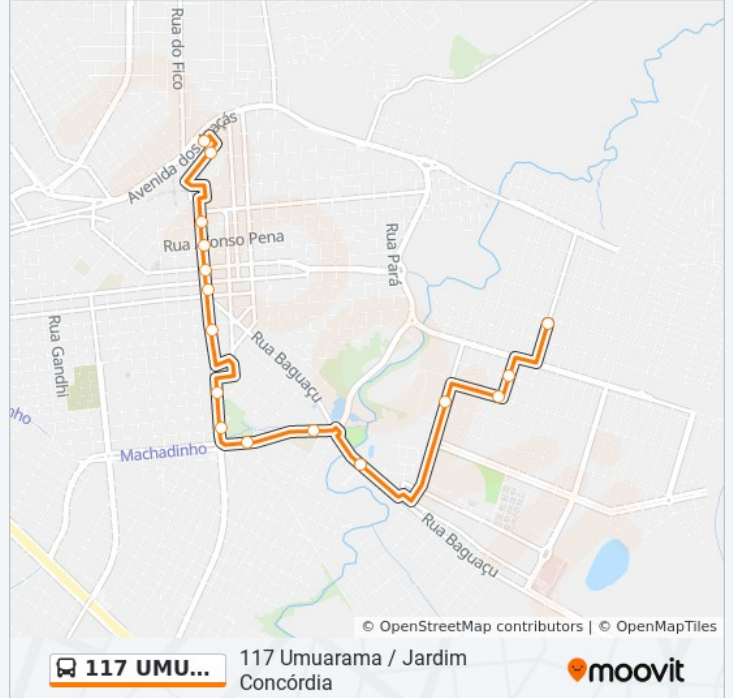

Sentido: Umuarama / Jardim Concórdia

19 pontos

[VER OS HORÁRIOS DA LINHA](#)

Terminal Urbano Nelson Reis Alves

Rua Joaquim Nabuco, 43

Rua Campos Sales, 138-166

Rua Silva Jardim, 232

Rua Silva Jardim, 398-458

Avenida Brasília, 466-548

Avenida Brasília, 818-910

Avenida Joaquim Pompeu De Toledo, 240-326

Rua Doutor Francisco Vilela, 1271

Rua Doutor Francisco Vilela, 721

Rua Sebastião Guimarães Corrêa, 152-226

Rua Sebastião Guimarães Corrêa, 750

Rua Sebastião Guimarães Corrêa, 886-948

Rua Doutor Almir Lima De Castro, 579

Rua Regente Feijó, 1-147

Rua Rodolfo Miranda, 741-809

Rua Rodolfo Miranda, 657

Avenida Umuarama, 416

Horários da linha de ônibus 117 UMUARAMA / JARDIM CONCÓRDIA

Tabela de horários sentido Umuarama / Jardim Concórdia

Domingo	Fora de Operação
Segunda-feira	06:35 - 19:05
Terça-feira	06:35 - 19:05
Quarta-feira	06:35 - 19:05
Quinta-feira	06:35 - 19:05
Sexta-feira	06:35 - 19:05
Sábado	07:05 - 17:05

Informações da linha de ônibus 117 UMUARAMA / JARDIM CONCÓRDIA

Sentido: Umuarama / Jardim Concórdia

Paradas: 19

Duração da viagem: 21 min

Resumo da linha: